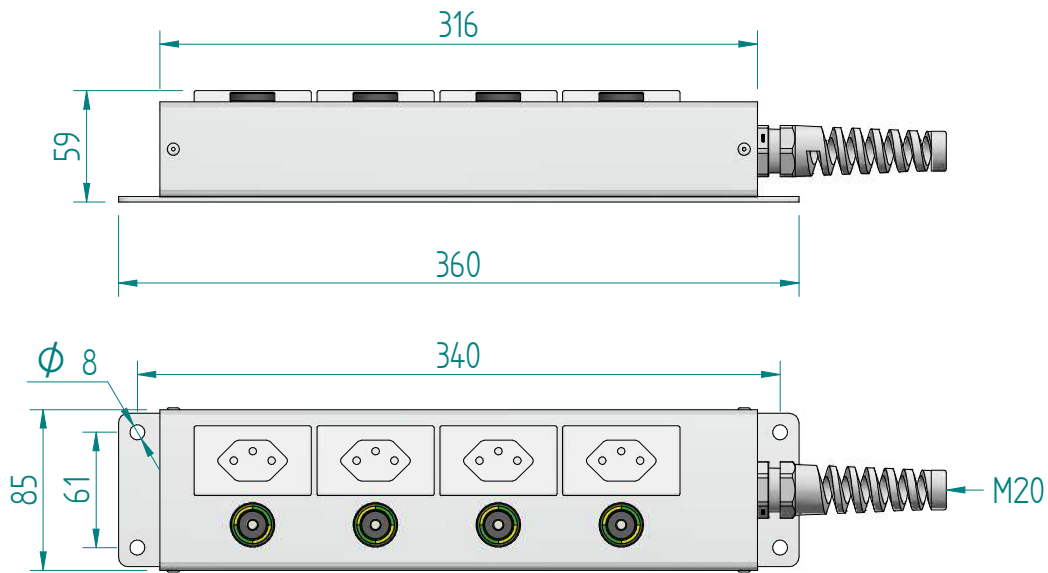

ACHTUNG: Diese Zeichnung ist geistiges Eigentum der Firma GIFAS-ELECTRIC und darf daher weder vervielfältigt noch Dritten zugänglich gemacht werden.
ATTENTION: Ce dessin est propriété de l'entreprise GIFAS-ELECTRIC et ne doit ni être copié ni remis à des tiers.

ATTENTION: Il presente disegno è di proprietà della ditta GIFAS ELECTRIC. Riproduzione vietata.
ATTENTION: This design is property of GIFAS-ELECTRIC GmbH and may not be copied or distributed among unauthorized persons.

GIFAS-ELECTRIC GmbH
Dietrichstrasse 2 - CH-9424 Rheineck
+41 71 886 44 44 info@gifas.ch
+41 71 886 44 44 www.gifas.ch

Stromverteiler
Spital-Steckdosenleiste
Aluminium

Art.-Nr. : **022101**

18.03.2021

Blatt 1/1
beku