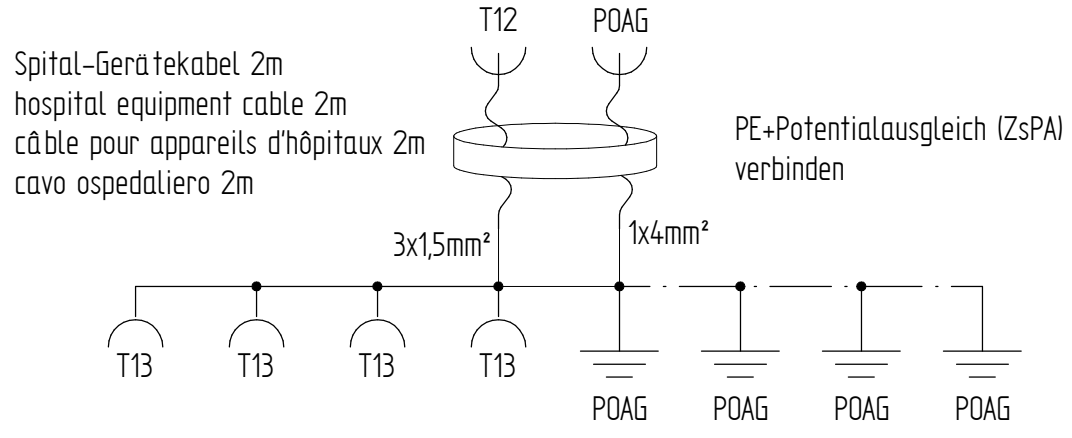

ACHTUNG: Diese Zeichnung ist geistiges Eigentum der Firma GIFAS-ELECTRIC und darf daher weder vervielfältigt noch Dritten zugänglich gemacht werden.
ATTENTION: Ce dessin est propriété de l'entreprise GIFAS-ELECTRIC et ne doit ni être copié ni remis à des tiers.

ATTENTION: Il presente disegno è di proprietà della ditta GIFAS ELECTRIC. Riproduzione vietata.
ATTENTION: This design is property of GIFAS-ELECTRIC GmbH and may not be copied or distributed among unauthorized persons.

GIFAS-ELECTRIC GmbH
Dietrichstrasse 2 - CH-9424 Rheineck
+41 71 886 44 44 info@gifas.ch
+41 71 886 44 44 www.gifas.ch

Stromverteiler
Spital-Steckdosenleiste
Aluminium

Art.-Nr. : **022101**

18.03.2021

Blatt 1/1
beku