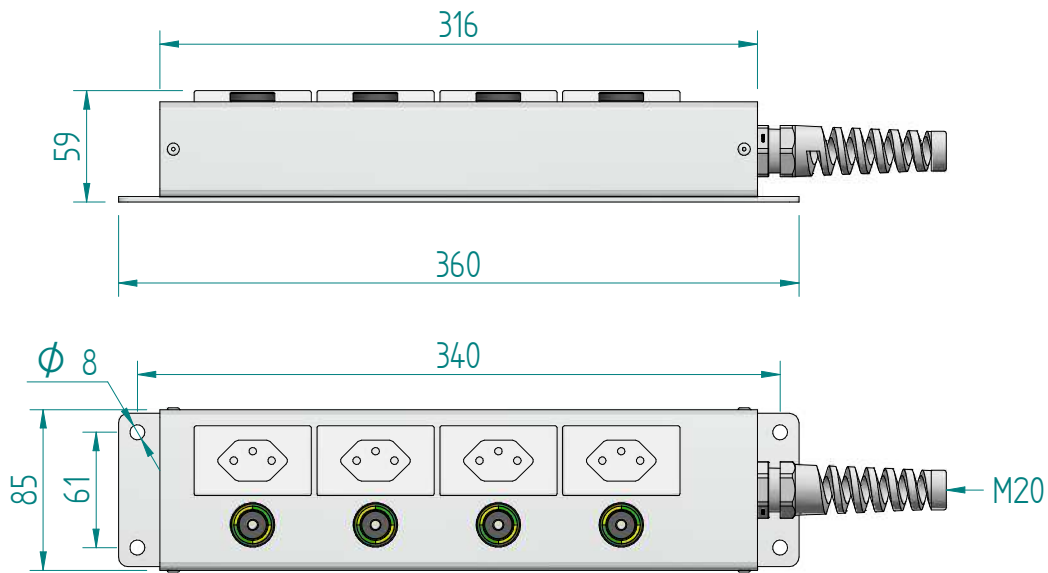

ACHTUNG: Diese Zeichnung ist geistiges Eigentum der Firma GIFAS-ELECTRIC und darf daher weder vervielfältigt noch Dritten zugänglich gemacht werden.
ATTENTION: Ce dessin est propriété de l'entreprise GIFAS-ELECTRIC et ne doit ni être copié ni remis à des tiers.

ATTENTION: Il presente disegno è di proprietà della ditta GIFAS ELECTRIC. Riproduzione vietata.
ATTENTION: This design is property of GIFAS-ELECTRIC GmbH and may not be copied or distributed among unauthorized persons.

GIFAS-ELECTRIC GmbH
Dietrichstrasse 2 - CH-9424 Rheineck
+41 71 886 44 44 info@gifas.ch
+41 71 886 44 44 www.gifas.ch

Stromverteiler
Spital-Steckdosenleiste
Aluminium

Art.-Nr. : **108023**

18.03.2021

Blatt 1/1
beku