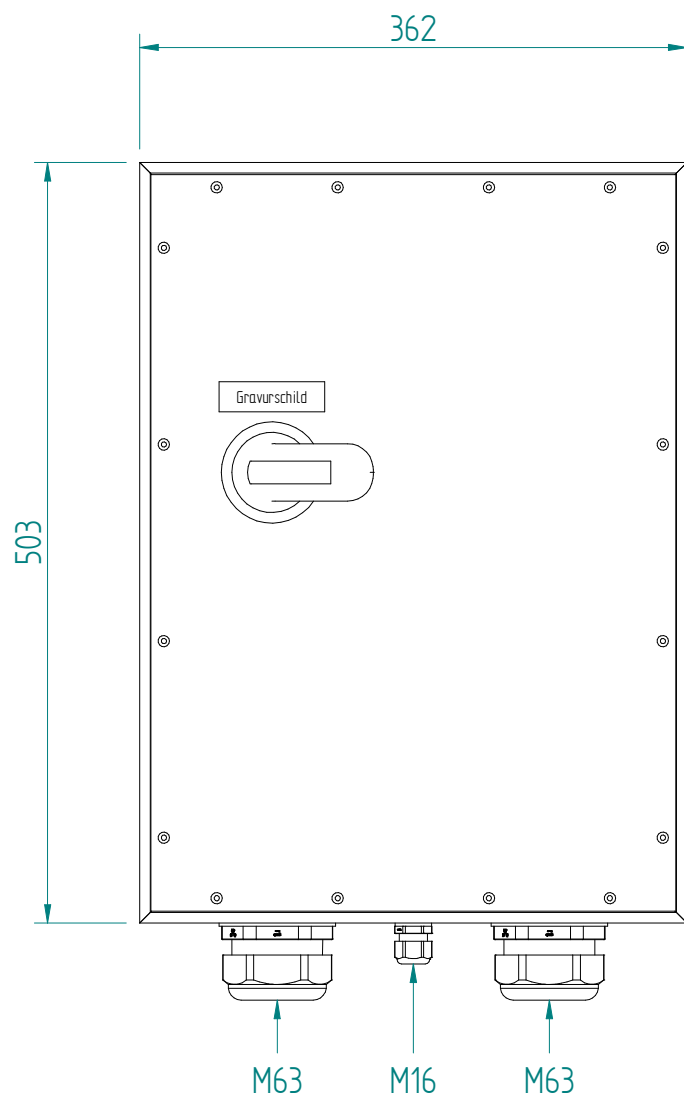

3P-200A AC23 110kW
 HK 1S+10

ATTENTION: Il presente disegno è di proprietà della ditta GIFAS ELECTRIC. Riproduzione vietata.
 ATTENTION: This design is property of GIFAS-ELECTRIC GmbH and may not be copied or distributed among unauthorized persons.