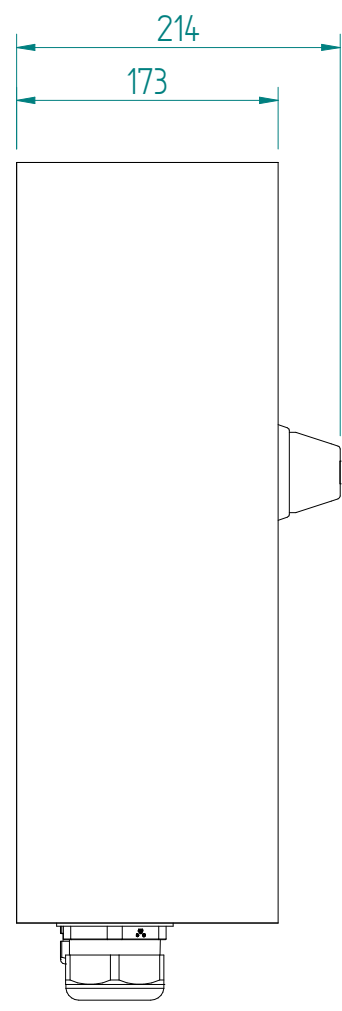

3P-200A AC23 110kW
 HK 1S+10

ATTENTION: Il presente disegno è di proprietà della ditta GIFAS ELECTRIC. Riproduzione vietata.
 ATTENTION: This design is property of GIFAS-ELECTRIC GmbH and may not be copied or distributed among unauthorized persons.