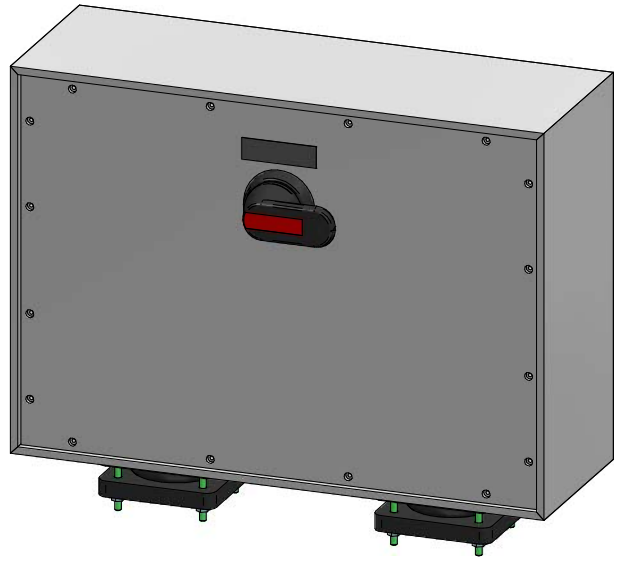

3P-250A AC23 140kW
 HK 1S+1Ö

ATTENTION: Il presente disegno è di proprietà della ditta GIFAS ELECTRIC. Riproduzione vietata.
 ATTENTION: This design is property of GIFAS-ELECTRIC GmbH and may not be copied or distributed among unauthorized persons.