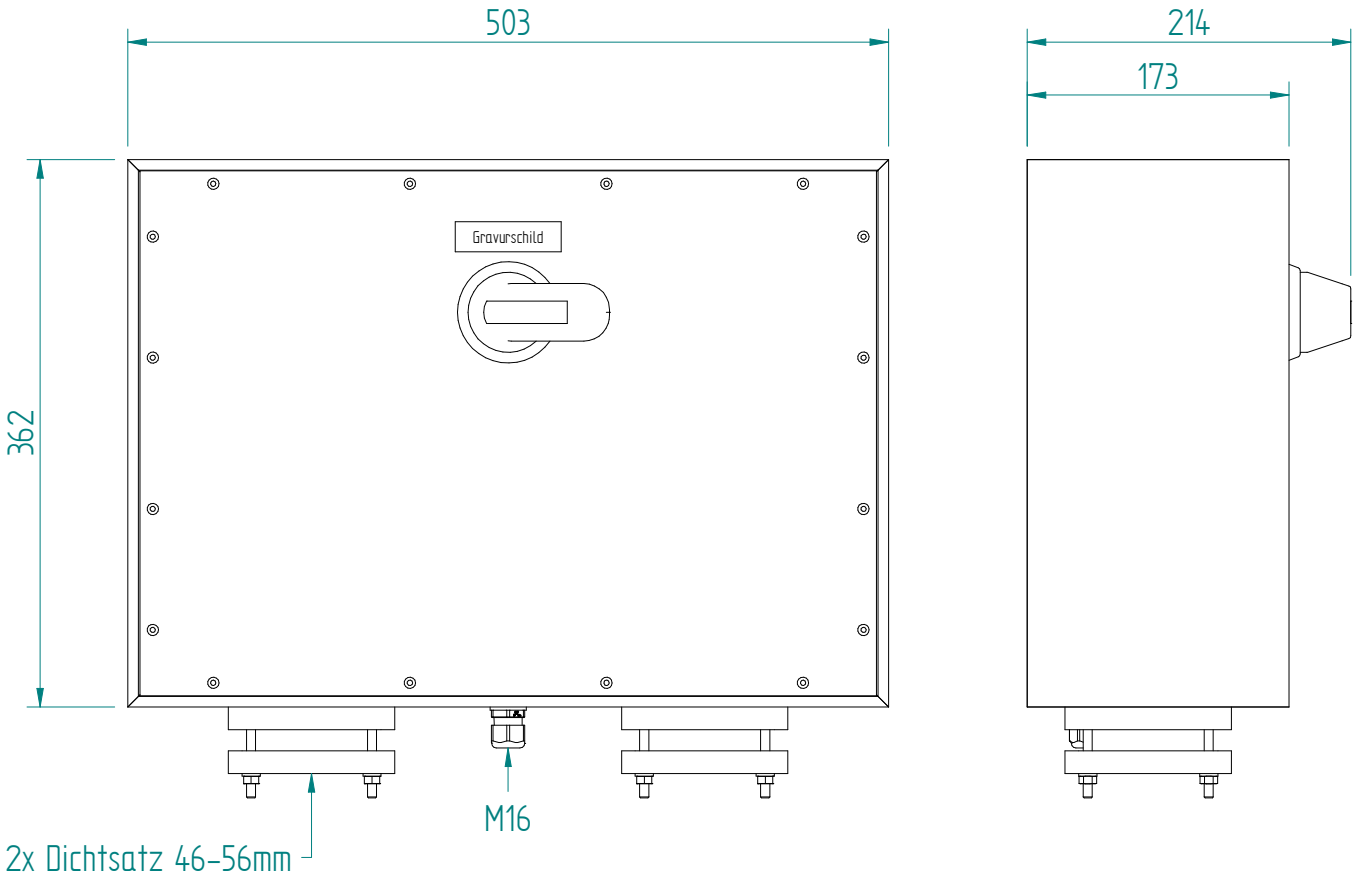

3P-250A AC23 140kW
 HK 1S+1Ö

ATTENTION: Il presente disegno è di proprietà della ditta GIFAS ELECTRIC. Riproduzione vietata.
 ATTENTION: This design is property of GIFAS-ELECTRIC GmbH and may not be copied or distributed among unauthorized persons.