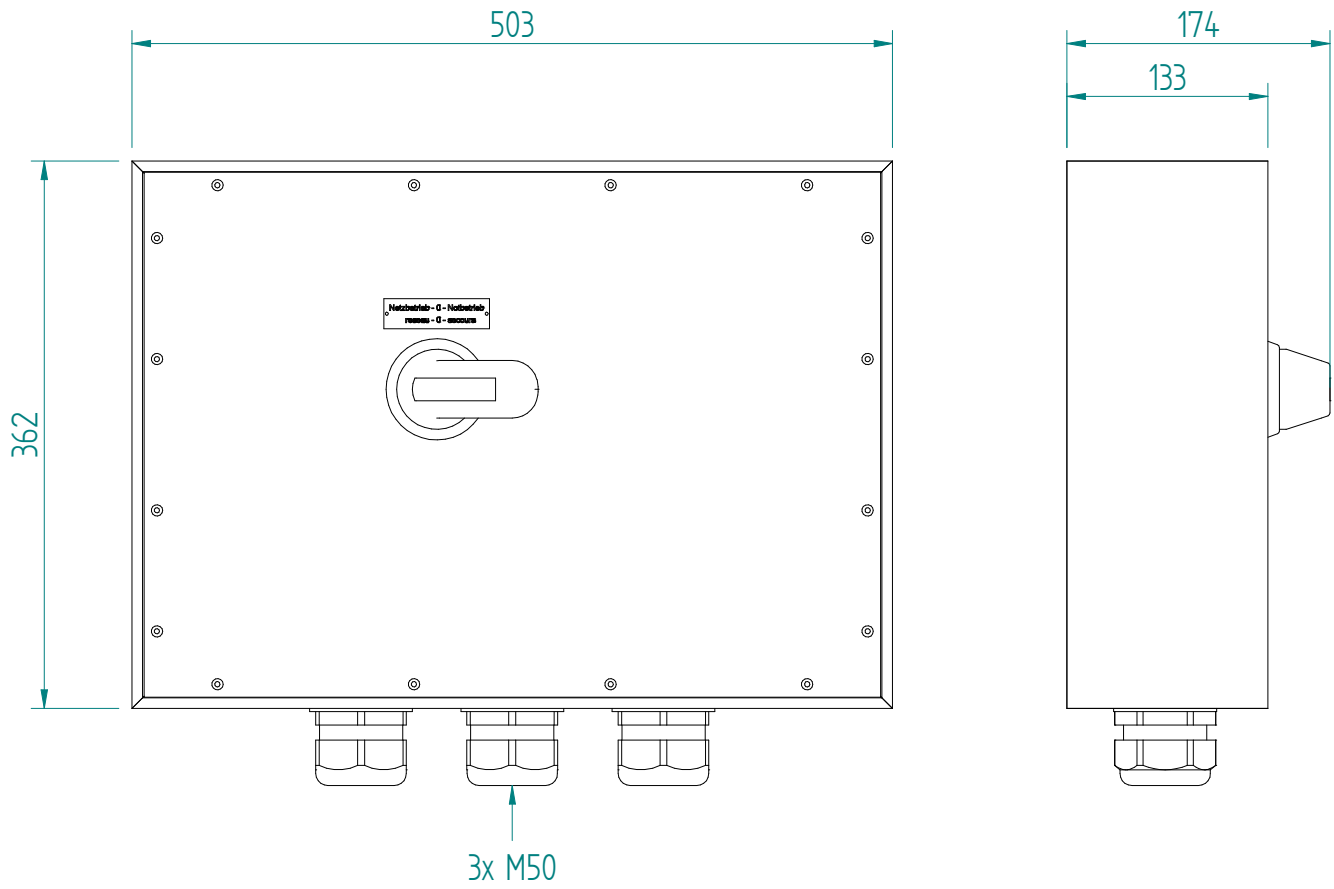

4P-90A AC23 45kW
 1-0-2

ATTENTION: Il presente disegno è di proprietà della ditta GIFAS ELECTRIC. Riproduzione vietata.
 ATTENTION: This design is property of GIFAS-ELECTRIC GmbH and may not be copied or distributed among unauthorized persons.