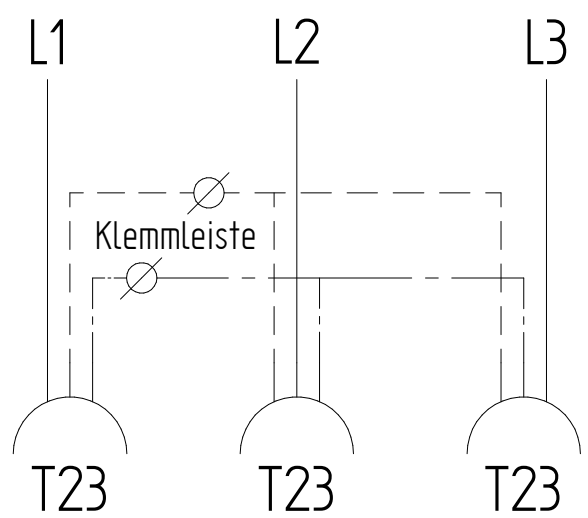

Steckdosen innen mit L1 / L2 / L3 / beschriften

GIFAS-ELECTRIC GmbH
 Dietrichstrasse 2 - CH-9424 Rheineck
 +41 71 886 44 44 info@gifas.ch
 +41 71 886 44 44 www.gifas.ch

Stromverteiler
KSV 1603

Art.-Nr. : **228707**