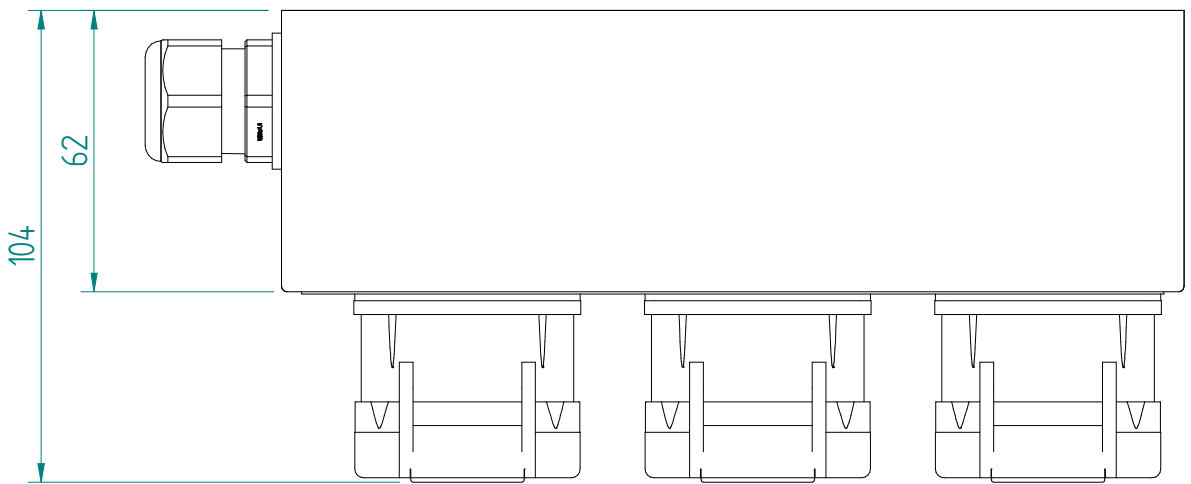

Steckdosen innen mit L1 / L2 / L3 / beschriften

GIFAS-ELECTRIC GmbH
 Dietrichstrasse 2 - CH-9424 Rheineck
 +41 71 886 44 44 info@gifas.ch
 +41 71 886 44 44 www.gifas.ch

Stromverteiler
KSV 1603

Art.-Nr. : **228707**