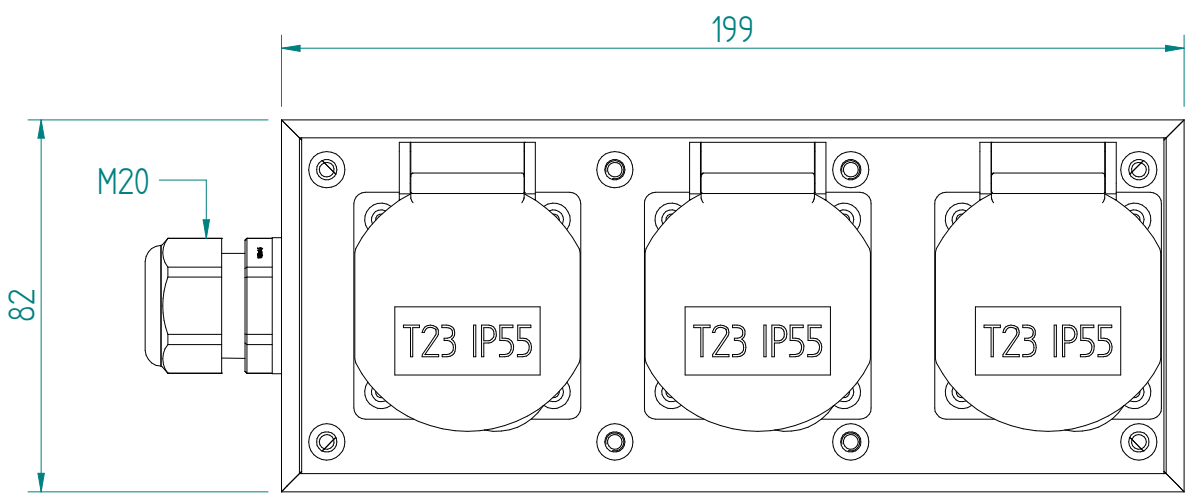

Steckdosen innen mit L1 / L2 / L3 / beschriften

GIFAS-ELECTRIC GmbH
 Dietrichstrasse 2 - CH-9424 Rheineck
 +41 71 886 44 44 info@gifas.ch
 +41 71 886 44 44 www.gifas.ch

Stromverteiler
KSV 1603

Art.-Nr. : **228707**