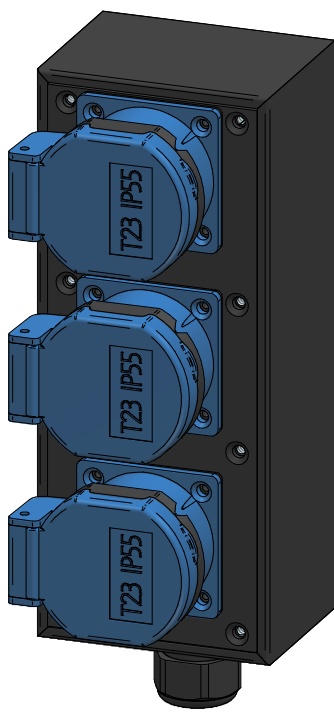

ACHTUNG: Diese Zeichnung ist geistiges Eigentum der Firma GIFAS-ELECTRIC und darf daher weder vervielfältigt noch Dritten zugänglich gemacht werden.
 ATTENTION: Ce dessin est propriété de l'entreprise GIFAS-ELECTRIC et ne doit ni être copié ni remis à des tiers.

Steckdosen innen mit L1 / L2 / L3 / beschriften

GIFAS-ELECTRIC GmbH
 Dietrichstrasse 2 - CH-9424 Rheineck
 +41 71 886 44 44 info@gifas.ch
 +41 71 886 44 44 www.gifas.ch

Stromverteiler
KSV 1603

Art.-Nr. : **228707**