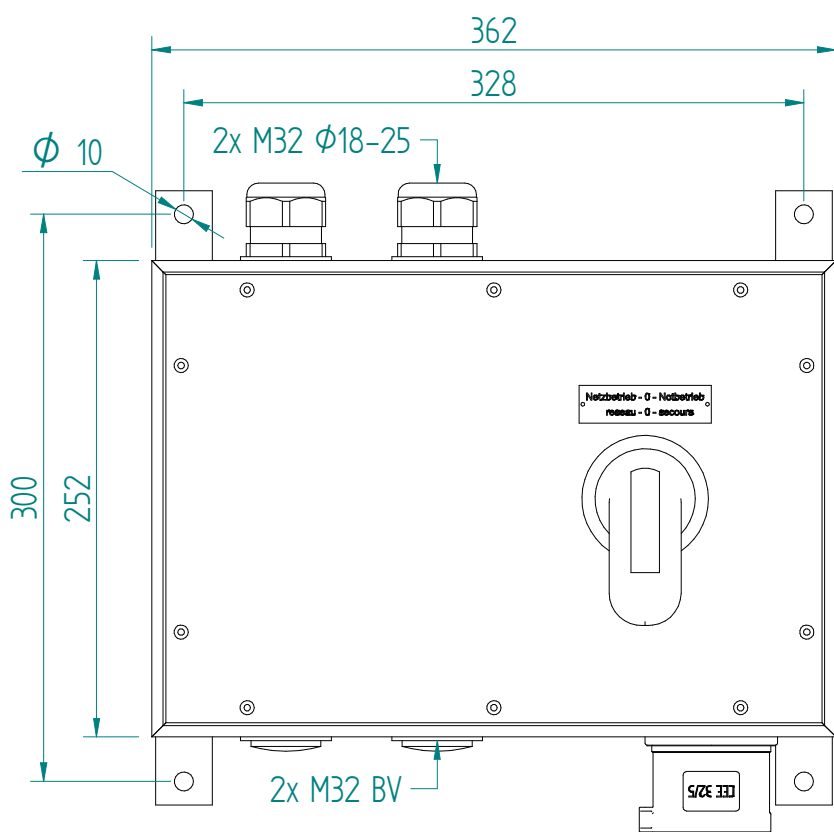

ACHTUNG: Diese Zeichnung ist geistiges Eigentum der Firma GIFAS-ELECTRIC und darf daher weder vervielfältigt noch Dritten zugänglich gemacht werden.
ATTENTION: Ce dessin est propriété de l'entreprise GIFAS-ELECTRIC et ne doit ni être copié ni remis à des tiers.

ATTENTION: Il presente disegno è di proprietà della ditta GIFAS ELECTRIC. Riproduzione vietata.
ATTENTION: This design is property of GIFAS-ELECTRIC GmbH and may not be copied or distributed among unauthorized persons.

GIFAS-ELECTRIC GmbH
Dietrichstrasse 2 - CH-9424 Rheineck
+41 71 886 44 44 info@gifas.ch
+41 71 886 44 44 www.gifas.ch

Anlageschalter
KSV 3800
Notstromnetzumschalter 32A

Art.-Nr. : **230241**

27.09.2023

Blatt 1/1
codr