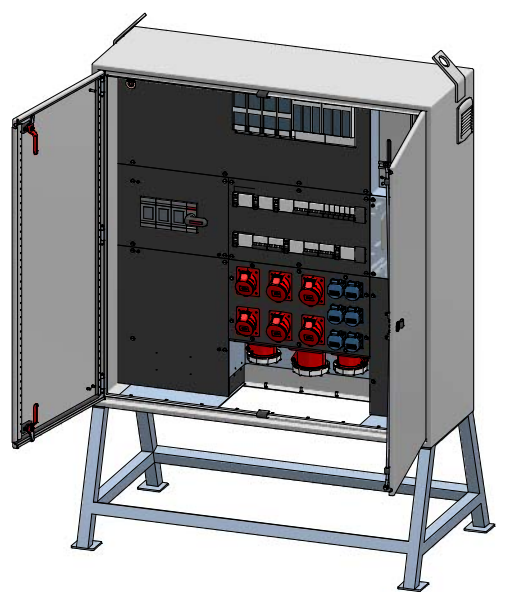

ACHTUNG: Diese Zeichnung ist geistiges Eigentum der Firma GIFAS-ELECTRIC und darf daher weder vervielfältigt noch Dritten zugänglich gemacht werden.
ATTENTION: Ce dessin est propriété de l'entreprise GIFAS-ELECTRIC et ne doit ni être copié ni remis à des tiers.

Schema Art.Nr. 231144

ATTENZIONE: Il presente disegno è di proprietà della ditta GIFAS ELECTRIC. Riproduzione vietata.
ATTENTION: This design is property of GIFAS-ELECTRIC GmbH and may not be copied or distributed among unauthorized persons.

GIFAS-ELECTRIC GmbH
Dietrichstrasse 2 - CH-9424 Rheineck
+41 71 886 44 44 info@gifas.ch
+41 71 886 44 44 www.gifas.ch

Baustromverteiler
BSV 250A

Art.-Nr. : **231143**

14.02.2022

Blatt 1/1
beku