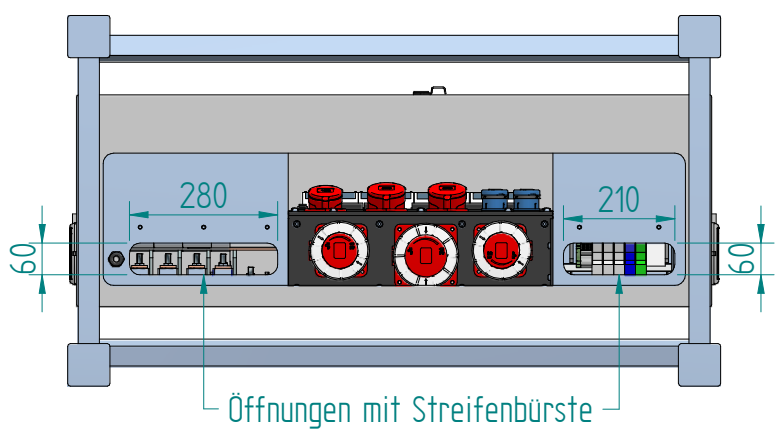

ACHTUNG: Diese Zeichnung ist geistiges Eigentum der Firma GIFAS-ELECTRIC und darf daher weder vervielfältigt noch Dritten zugänglich gemacht werden.
ATTENTION: Ce dessin est propriété de l'entreprise GIFAS-ELECTRIC et ne doit ni être copié ni remis à des tiers.

Schema Art.Nr. 231144

ATTENZIONE: Il presente disegno è di proprietà della ditta GIFAS ELECTRIC. Riproduzione vietata.
ATTENTION: This design is property of GIFAS-ELECTRIC GmbH and may not be copied or distributed among unauthorized persons.

GIFAS-ELECTRIC GmbH
Dietrichstrasse 2 - CH-9424 Rheineck
+41 71 886 44 44 info@gifas.ch
+41 71 886 44 44 www.gifas.ch

Baustromverteiler
BSV 250A

Art.-Nr. : **231143**

14.02.2022

Blatt 1/1
beku