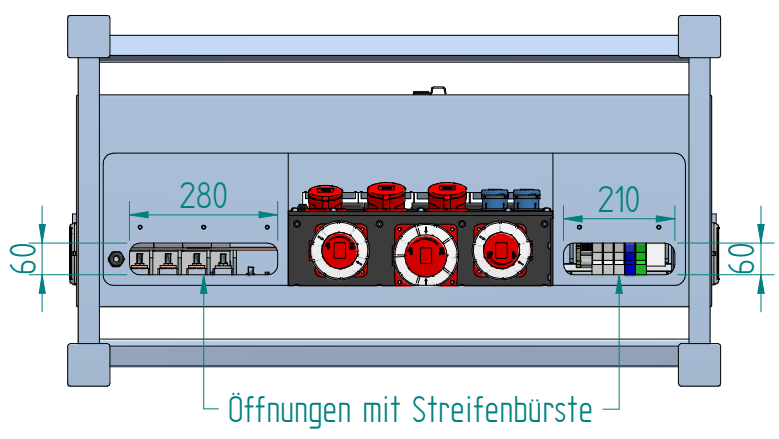

ACHTUNG: Diese Zeichnung ist geistiges Eigentum der Firma GIFAS-ELECTRIC und darf daher weder vervielfältigt noch Dritten zugänglich gemacht werden.
ATTENTION: Ce dessin est propriété de l'entreprise GIFAS-ELECTRIC et ne doit ni être copié ni remis à des tiers.

Schema Art.Nr. 231144

ATTENZIONE: Il presente disegno è di proprietà della ditta GIFAS ELECTRIC. Riproduzione vietata.
ATTENTION: This design is property of GIFAS-ELECTRIC GmbH and may not be copied or distributed among unauthorized persons.

GIFAS-ELECTRIC GmbH
Dietrichstrasse 2 - CH-9424 Rheineck
+41 71 886 44 44 info@gifas.ch
+41 71 886 44 44 www.gifas.ch

Baustromverteiler
BSV 250A V2A

Art.-Nr. : **231195**

14.02.2022

Blatt 1/1
beku