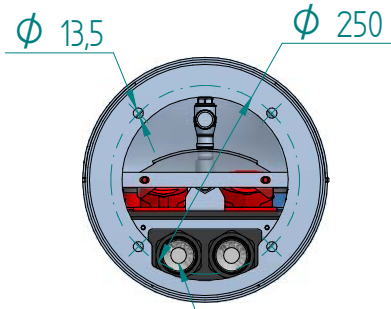

2x Kabeldurchführungsstülle Icotek M50 Ø22-36

ATTENZIONE: Il presente disegno è di proprietà della ditta GIFAS ELECTRIC. Riproduzione vietata.  
ATTENTION: This design is property of GIFAS-ELECTRIC GmbH and may not be copied or distributed among unauthorized persons.