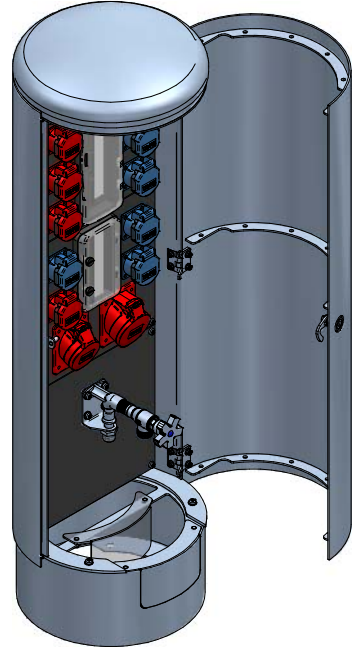

2x Kabeldurchführungsstülle Icotek M50 Ø22-36

ATTENZIONE: Il presente disegno è di proprietà della ditta GIFAS ELECTRIC. Riproduzione vietata.  
ATTENTION: This design is property of GIFAS-ELECTRIC GmbH and may not be copied or distributed among unauthorized persons.