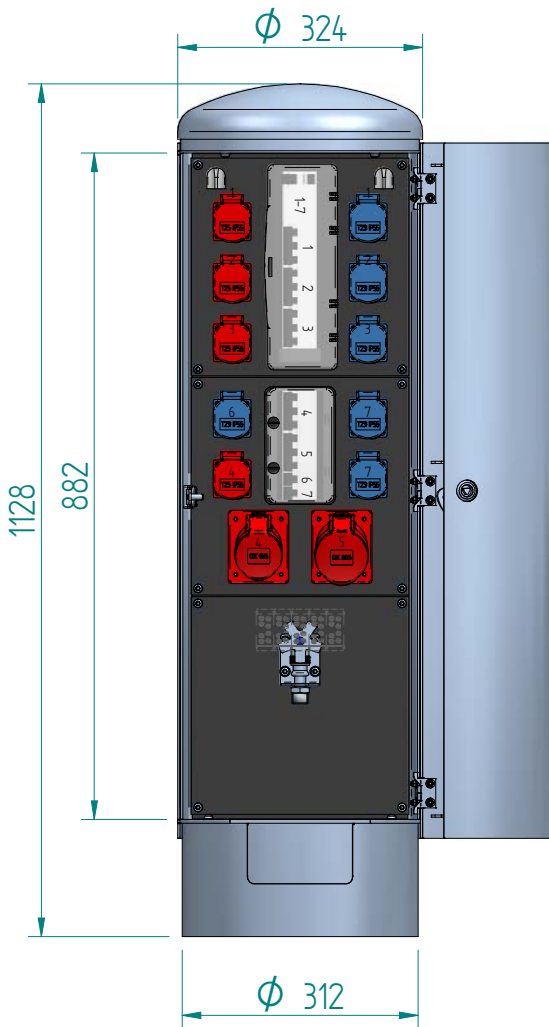

2x Kabeldurchführungsstülle Icotek M50 Ø22-36

ATTENZIONE: Il presente disegno è di proprietà della ditta GIFAS ELECTRIC. Riproduzione vietata.  
ATTENTION: This design is property of GIFAS-ELECTRIC GmbH and may not be copied or distributed among unauthorized persons.