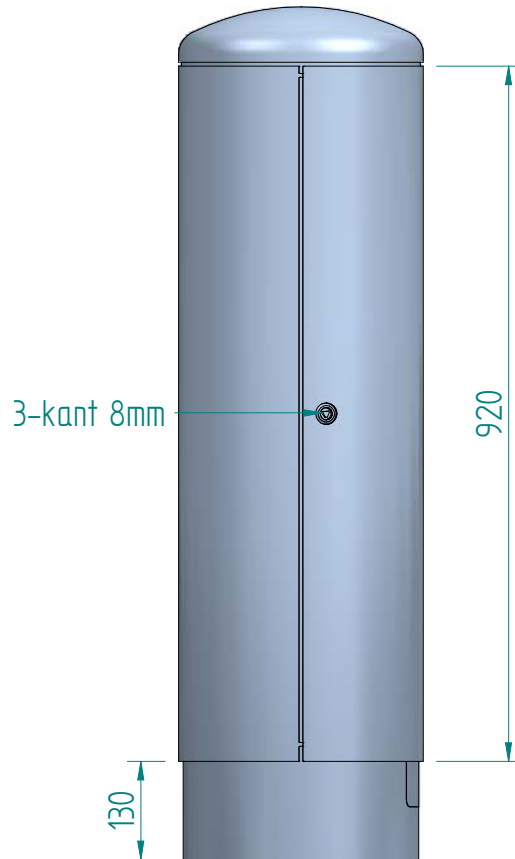

2x Kabeldurchführungsstülle Icotek M50 Ø22-36

ATTENZIONE: Il presente disegno è di proprietà della ditta GIFAS ELECTRIC. Riproduzione vietata.  
ATTENTION: This design is property of GIFAS-ELECTRIC GmbH and may not be copied or distributed among unauthorized persons.