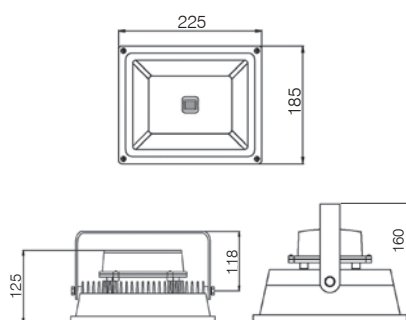

Schéma d'éclairage *1

Notre assortiment

N° art.	Description	Puissance	Prix CHF
109292	Projecteur LED PLAZA 925, cool white 5'500K, avec 5m câble, noir avec fiche T12	30W	208.-
108989	Projecteur LED PLAZA 925, cool white 5'500K, sans câble	30W	192.-
124276	Projecteur LED PLAZA 925, warm white 3'500K, avec 5m câble, noir avec fiche T12	30W	208.-
124274	Projecteur LED PLAZA 925, warm white 3'500K, sans câble	30W	192.-

Accessoires/Pièces de rechange

115534	Support Mobilight pour PLAZA 925 (sans lampe)	54.-
110524	Vitre de remplacement pour PLAZA 925	14.-

*1 Des données Relux sont indiquées sur www.gifas.ch.

La livraison comprend un étrier pour le montage mural, au plafond ou au sol.