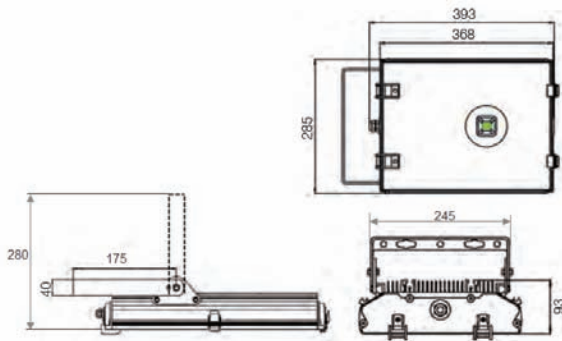

*1 Des données Relux sont indiquées sur www.gifas.ch.
La livraison comprend un étrier pour le montage mural, au plafond ou au sol.

Projecteur Spot LED PLAZA 970

Données techniques

Puissance LED :	70W
Tension de service :	110-230VAC
Puissance lumineuse :	100lm/W
CRI-Index :	RA>80
Durée de vie LED :	>50'000h
Perte de lumière :	<10%
Capacité de commutation LED :	>1 mio
Couleur d'éclairage :	5'500K
Température de fonctionnement :	-40°C à +55°C
Matériel boîtier + réflecteur :	aluminium
Couleur :	gris-argenté
Couvercle :	5mm verre de sécurité
Degré de protection/	
Classe de protection :	IP65/I
Poids :	7,4kg
Dimensions LxIxH :	393x285x93mm