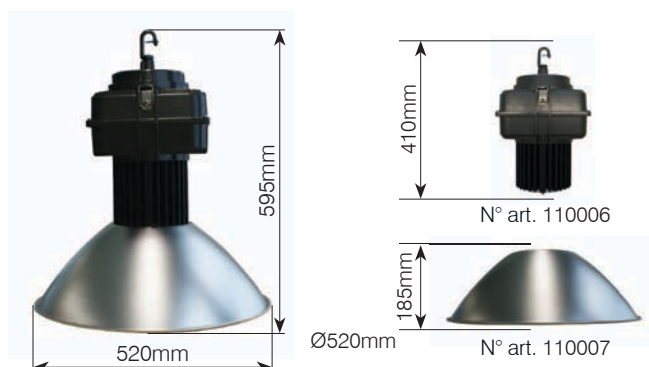

Lampe à suspendre LED PLAZA 995

995 Projecteur faisceau lumineux large pour hauteur de point lumineux env. 8m