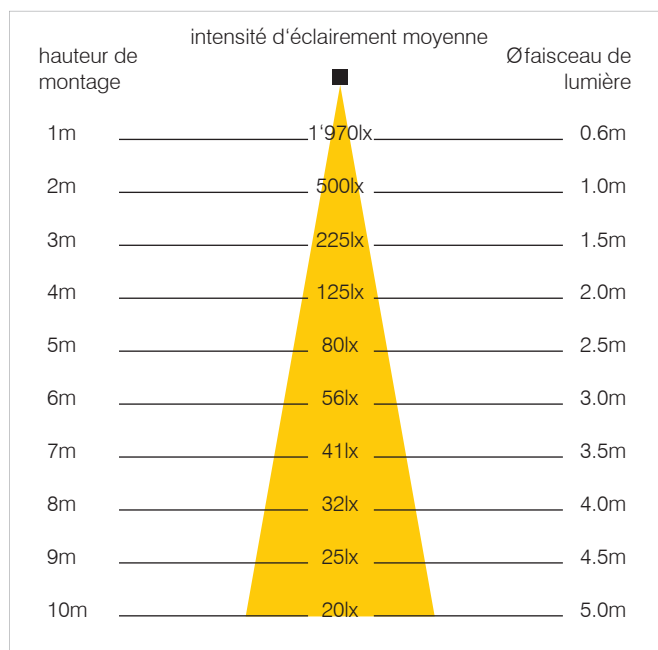

Schéma d'éclairage *1

Notre assortiment

N° art.	Description	Puissance
109176	Projecteur LED PLAZA 970, coolwhite 5'500K, avec 5m câble 3x1.5, noir avec fiche T12	70W
108991	Projecteur LED PLAZA 970, coolwhite 5'500K, avec 5m câble 3x1.5, sans fiche	70W
Accessoires		
108994	Dispositif pour mât (détails techniques voir page 10)	
108993	Dispositif pivotable (détails techniques voir page 10)	

*1 Des données Relux sont indiquées sur www.gifas.ch.
La livraison comprend un étrier pour le montage mural, au plafond ou au sol.