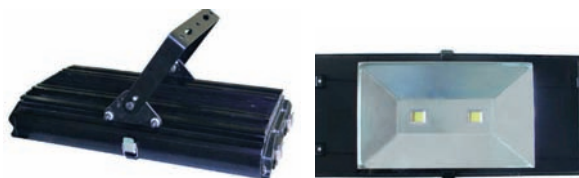

*1 Des données Relux sont indiquées sur www.gifas.ch.
La livraison comprend un étrier pour le montage mural, au plafond ou au sol.

Projecteur Spot LED PLAZA 970

Données techniques

Puissance LED :	70W
Tension de service :	110-230VAC
Puissance lumineuse :	100lm/W
CRI-Index :	RA>80
Durée de vie LED :	>50'000h
Perte de lumière :	<10%
Capacité de commutation LED :	>1 mio
Couleur d'éclairage :	5'500K
Température de fonctionnement :	-40°C à +55°C
Matériel boîtier + réflecteur :	aluminium
Couleur :	gris-argenté
Couvercle :	5mm verre de sécurité
Degré de protection/	
Classe de protection :	IP65/I
Poids :	7,4kg
Dimensions LxIxH :	393x285x93mm

Schéma d'éclairage *1

Lieux d'application

Eclairage précis de façades et objets.

Notre assortiment

N° art.	Description	Puissance
113222	Projecteur Spot LED PLAZA 970, coolwhite 5'500K, avec 5m câble 3x1.5, noir, avec fiche T12	70W
113221	Projecteur Spot LED PLAZA 970, coolwhite 5'500K, avec 5m câble 3x1.5, sans fiche	70W
Accessoires		
108994	Dispositif pour mât (détails techniques voir page 10)	
108993	Dispositif pivotable (détails techniques voir page 10)	

*1 Des données Relux sont indiquées sur www.gifas.ch.
La livraison comprend un étrier pour le montage mural, au plafond ou au sol.

Projecteur LED PLAZA 972

Données techniques

Puissance LED :	140W
Tension de service :	110-230VAC
Puissance lumineuse :	100lm/W
CRI-Index :	RA>80
Durée de vie LED :	>50'000h
Perte de lumière :	<10%
Capacité de commutation LED :	>1 mio
Couleur d'éclairage :	5'500K/3'500K
Température de fonctionnement :	-40°C à +55°C
Matériel boîtier + réflecteur :	aluminium
Couleur :	gris-argenté/noir
Couvercle :	5mm verre de sécurité
Degré de protection/ Classe de protection :	IP65/I
Poids :	10.6kg
Dimensions LxHx :	593x285x93mm