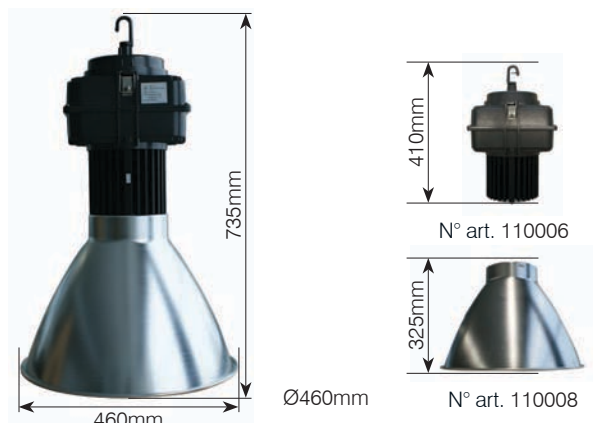

Exemple 2:

Casernes Frauenfeld avec PLAZA 972

Projecteur LED PLAZA 925

Données techniques

Puissance LED :	30W
Tension de service :	110-230VAC
Puissance lumineuse :	100lm/W
CRI-Index :	RA>80
Durée de vie LED :	>50'000h
Perte de lumière :	<10%
Capacité de commutation LED :	>1 mio
Couleur d'éclairage :	5'500K/3'500K
Température de fonctionnement :	-40°C à +55°C
Matériel boîtier + réflecteur :	aluminium
Couleur :	gris-argenté
Couvercle :	5mm verre de sécurité
Degré de protection/	
Classe de protection :	IP65/I
Poids :	2.3kg
Dimensions LxIxH :	225x185x125mm

radius de rotation longitudinal +/- 50°

Le dispositif pivotable peut être installé en option pour un petit rayon de la série de lampe 970 et 972.

Notre assortiment

N° art.	Description
108994	Dispositif pour mât avec des pinces jusqu'à 60mm, peint en noir
108993	Dispositif pivotable en acier, peint en noir, transversal +/- 25° / longitudinal +/- 50°

Lampe à suspendre LED PLAZA 995

995 Projecteur faisceau lumineux large pour hauteur de point lumineux env. 8m

995 Projecteur faisceau lumineux étroit pour hauteur de point lumineux à partir d'env. 8m

Données techniques