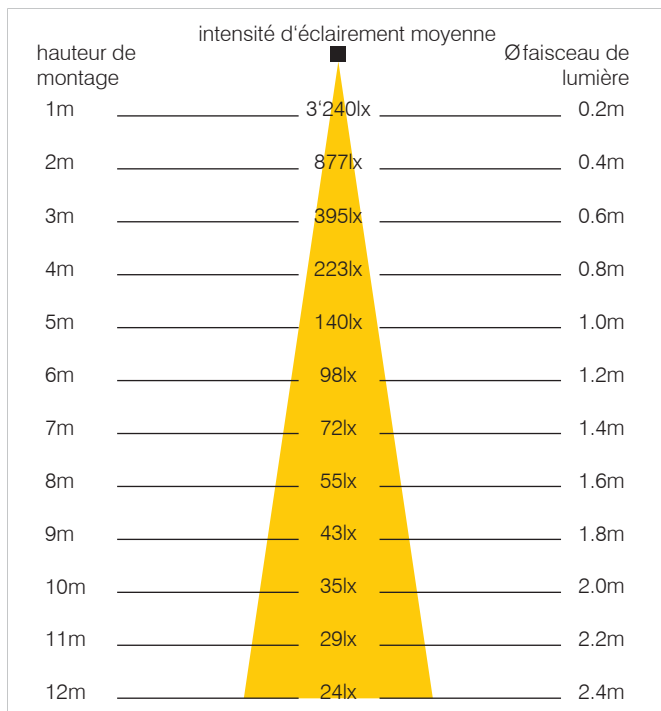

Schéma d'éclairage *1

Lieux d'application

Eclairage de places de parc, terrains, jardins publics et l'équipement industriel.

Notre assortiment

N° art.	Description	Puissance
115841	Luminaire LED PLAZA 7235 pour candélabre, cool white 5'500K	40W

*1 Des données Relux sont indiquées sur www.gifas.ch.
Divers puissances, tensions et couleurs sur demande!

Luminaire LED PLAZA 720 pour candélabre

Données techniques

Puissance LED :	100W
Tension de service :	85-265VAC
Puissance lumineuse :	100lm/W
CRI-Index :	RA>80
Durée de vie LED :	>50'000h
Capacité de commutation LED :	>1 mio
Couleur d'éclairage :	5'500K
Température de fonctionnement :	-30°C à +60°C
Matériel boîtier + réflecteur :	aluminium
Hauteur de montage :	jusqu'à environ 8m
Pour montage sur poteau :	jusqu'à 60mm
Degré de protection/	
Classe de protection :	IP65/I
Poids :	9.6kg
Dimensions Lxlxh :	720x324x172mm

Schéma d'éclairage *1

Lieux d'application

Eclairage de rues, places de parc, jardins publics, écoles, l'équipement industriel. etc.

Notre assortiment

N° art.	Description	Puissance
115843	Luminaire LED PLAZA 720 pour candélabre, cool white 5'500K	100W