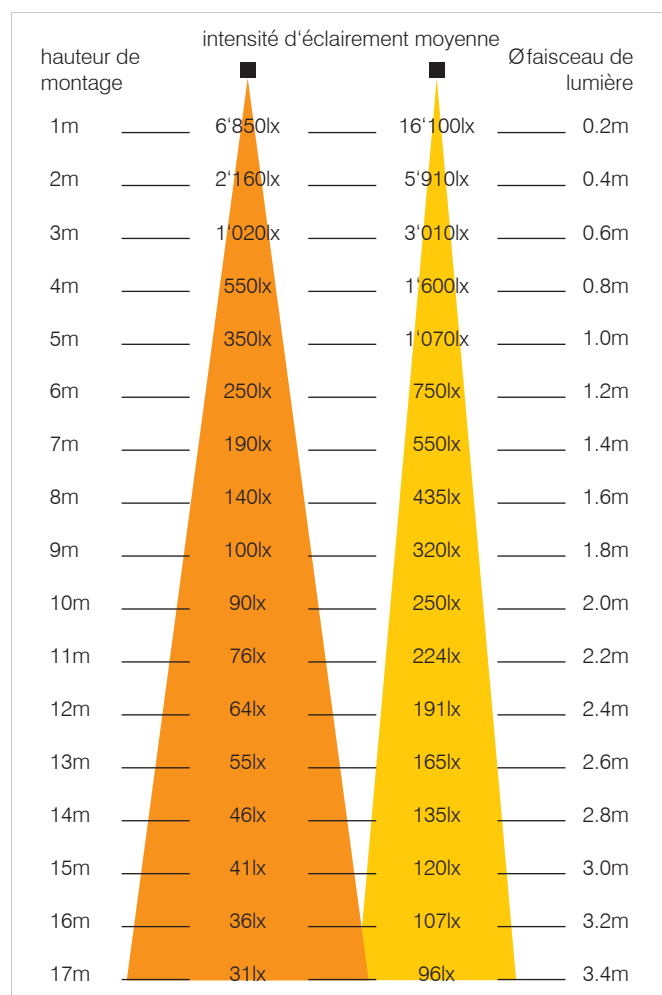

Schéma d'éclairage *1

Notre assortiment

N° art.	Description	Puissance
110006	Lampe à suspendre LED PLAZA 995, cool white 5'500K sans réflecteur	100W
115838	Lampe à suspendre LED PLAZA 995, warm white 3'500K sans réflecteur	100W
110007	Réflecteur faisceau lumineux large Ø520mm pour lampe à suspendre LED	
110008	Réflecteur faisceau lumineux étroit Ø460mm pour lampe à suspendre LED	

*1 Des données Relux sont indiquées sur www.gifas.ch.

Prix nets, TVA, port et emballage excl./Sous réserve d'améliorations techniques et changements de prix.