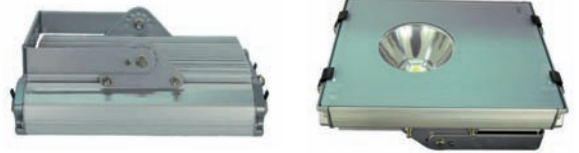

La livraison comprend un étrier pour le montage mural, au plafond ou au sol.

Projecteur LED PLAZA 970

Données techniques

Puissance LED :	70W
Tension de service :	110-230VAC
Puissance lumineuse :	100lm/W
CRI-Index :	RA>80
Durée de vie LED :	>50'000h
Perte de lumière :	<10%
Capacité de commutation LED :	>1 mio
Couleur d'éclairage :	5'500K
Température de fonctionnement :	-40°C à +55°C
Matériel boîtier + réflecteur :	aluminium
Couleur :	gris-argenté/noir
Couvercle :	5mm verre de sécurité
Degré de protection/	
Classe de protection :	IP65/I
Poids :	7.4kg
Dimensions LxIxH :	393x285x93mm

Convient à tous les domaines nécessitant un éclairage de base.

Idéal pour remplacer des lampes à décharge haute intensité (HID).

Schéma d'éclairage *1

Notre assortiment

N° art.	Description	Puissance
109176	Projecteur LED PLAZA 970, coolwhite 5'500K, avec 5m câble 3x1.5, noir avec fiche T12	70W
108991	Projecteur LED PLAZA 970, coolwhite 5'500K, avec 5m câble 3x1.5, sans fiche	70W
Accessoires		
108994	Dispositif pour mât (détails techniques voir page 10)	
108993	Dispositif pivotable (détails techniques voir page 10)	

*1 Des données Relux sont indiquées sur www.gifas.ch.
La livraison comprend un étrier pour le montage mural, au plafond ou au sol.

Projecteur Spot LED PLAZA 970

Données techniques

Puissance LED :	70W
Tension de service :	110-230VAC
Puissance lumineuse :	100lm/W
CRI-Index :	RA>80
Durée de vie LED :	>50'000h
Perte de lumière :	<10%
Capacité de commutation LED :	>1 mio
Couleur d'éclairage :	5'500K
Température de fonctionnement :	-40°C à +55°C
Matériel boîtier + réflecteur :	aluminium
Couleur :	gris-argenté
Couvercle :	5mm verre de sécurité
Degré de protection/	
Classe de protection :	IP65/I
Poids :	7,4kg
Dimensions LxIxH :	393x285x93mm