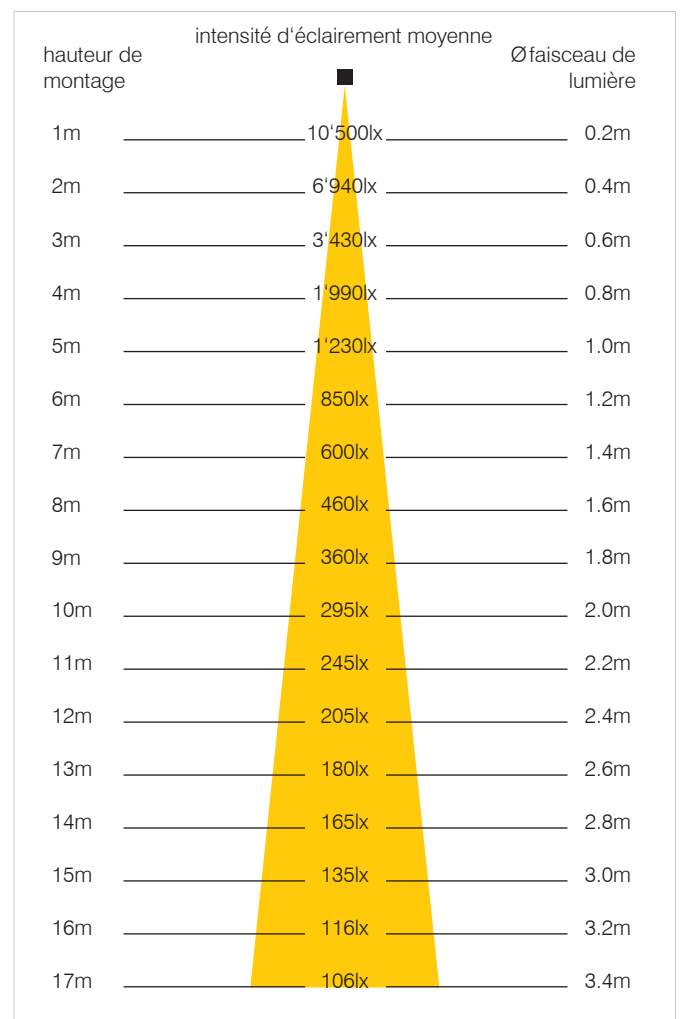

Schéma d'éclairage *1

Lieux d'application

Eclairage précis de façades et objets.

Notre assortiment

N° art.	Description	Puissance
113222	Projecteur Spot LED PLAZA 970, coolwhite 5'500K, avec 5m câble 3x1.5, noir, avec fiche T12	70W
113221	Projecteur Spot LED PLAZA 970, coolwhite 5'500K, avec 5m câble 3x1.5, sans fiche	70W
Accessoires		
108994	Dispositif pour mât (détails techniques voir page 10)	
108993	Dispositif pivotable (détails techniques voir page 10)	

*1 Des données Relux sont indiquées sur www.gifas.ch.
La livraison comprend un étrier pour le montage mural, au plafond ou au sol.