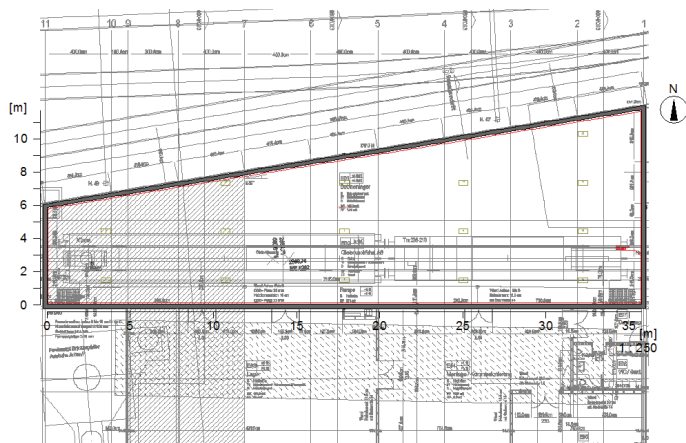

Exemple d'une calculación d'éclairage RELUX (visualisée)

Halle Bernina avec PLAZA 972 et PLAZA 970