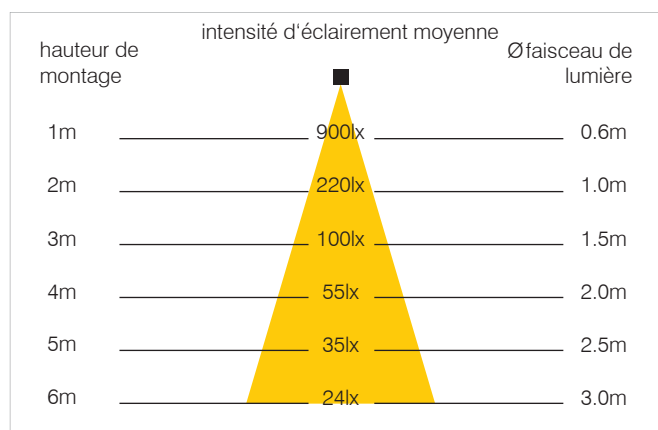

Schéma d'éclairage *1

Notre assortiment

N° art.	Description	Puissance	Prix CHF
109292	Projecteur LED PLAZA 925, cool white 5'500K, avec 5m câble, noir avec fiche T12	30W	208.-
108989	Projecteur LED PLAZA 925, cool white 5'500K, sans câble	30W	192.-
124276	Projecteur LED PLAZA 925, warm white 3'500K, avec 5m câble, noir avec fiche T12	30W	208.-
124274	Projecteur LED PLAZA 925, warm white 3'500K, sans câble	30W	192.-

Accessoires/Pièces de rechange

115534	Support Mobilight pour PLAZA 925 (sans lampe)	54.-
110524	Vitre de remplacement pour PLAZA 925	14.-

*1 Des données Relux sont indiquées sur www.gifas.ch.

La livraison comprend un étrier pour le montage mural, au plafond ou au sol.