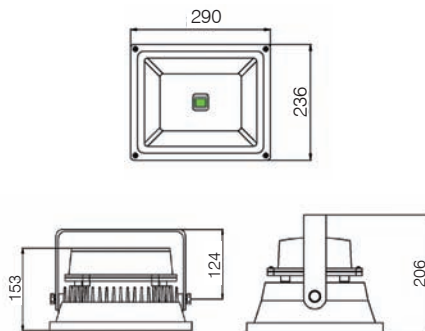

Exemple 2:

Casernes Frauenfeld avec PLAZA 972

Projecteur LED PLAZA 925

Données techniques

Puissance LED :	30W
Tension de service :	110-230VAC
Puissance lumineuse :	100lm/W
CRI-Index :	RA>80
Durée de vie LED :	>50'000h
Perte de lumière :	<10%
Capacité de commutation LED :	>1 mio
Couleur d'éclairage :	5'500K/3'500K
Température de fonctionnement :	-40°C à +55°C
Matériel boîtier + réflecteur :	aluminium
Couleur :	gris-argenté
Couvercle :	5mm verre de sécurité
Degré de protection/	
Classe de protection :	IP65/I
Poids :	2.3kg
Dimensions LxIxH :	225x185x125mm

Projecteur LED PLAZA 990

Données techniques

Puissance LED :	50W
Tension de service :	110-230VAC
Puissance lumineuse :	100lm/W
CRI-Index :	RA>80
Durée de vie LED :	>50'000h
Perte de lumière :	<10%
Capacité de commutation LED :	>1 mio
Couleur d'éclairage :	5'500K/3'500K
Température de fonctionnement :	-40°C à +55°C
Matériel boîtier + réflecteur :	aluminium
Couleur :	gris-argenté
Couvercle :	5mm verre de sécurité
Degré de protection/ Classe de protection :	IP65/I
Poids :	3.3kg
Dimensions LxIxh :	290x236x153mm

La livraison comprend un étrier pour le montage mural, au plafond ou au sol.

Projecteur LED PLAZA 970

Données techniques

Puissance LED :	70W
Tension de service :	110-230VAC
Puissance lumineuse :	100lm/W
CRI-Index :	RA>80
Durée de vie LED :	>50'000h
Perte de lumière :	<10%
Capacité de commutation LED :	>1 mio
Couleur d'éclairage :	5'500K
Température de fonctionnement :	-40°C à +55°C
Matériel boîtier + réflecteur :	aluminium
Couleur :	gris-argenté/noir
Couvercle :	5mm verre de sécurité
Degré de protection/	
Classe de protection :	IP65/I
Poids :	7.4kg
Dimensions LxIxH :	393x285x93mm