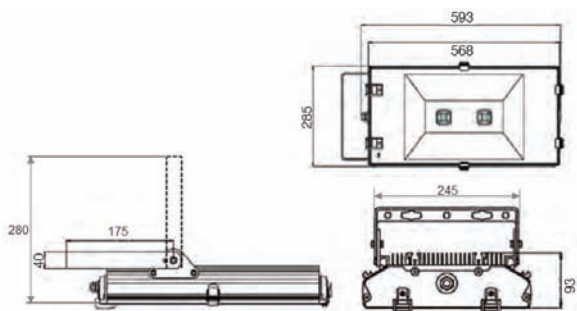

Schéma d'éclairage *1

Notre assortiment

N° art.	Description	Puissance
109177	Projecteur LED PLAZA 972, cool white 5'500K, avec 5m câble 3x1.5, noir, avec fiche T12	140W
108992	Projecteur LED PLAZA 972, cool white 5'500K, avec 5m câble 3x1.5, sans fiche	140W
123535	Projecteur LED PLAZA 972, warm white 3'500K, avec 5m câble 3x1.5, noir, avec fiche T12	140W
118809	Projecteur LED PLAZA 972, warm white 3'500K, avec 5m câble 3x1.5, sans fiche	140W

Accessoires

108994	Dispositif pour mât (détails techniques voir page 10)
108993	Dispositif pivotable (détails techniques voir page 10)

*1 Des données Relux sont indiquées sur www.gifas.ch.

La livraison comprend un étrier pour le montage mural, au plafond ou au sol.