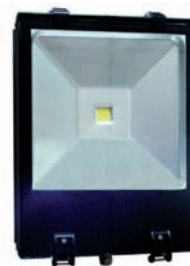

Exemple 2:

Casernes Frauenfeld avec PLAZA 972

Projecteur LED PLAZA 925

Données techniques

Puissance LED :	30W
Tension de service :	110-230VAC
Puissance lumineuse :	100lm/W
CRI-Index :	RA>80
Durée de vie LED :	>50'000h
Perte de lumière :	<10%
Capacité de commutation LED :	>1 mio
Couleur d'éclairage :	5'500K/3'500K
Température de fonctionnement :	-40°C à +55°C
Matériel boîtier + réflecteur :	aluminium
Couleur :	gris-argenté
Couvercle :	5mm verre de sécurité
Degré de protection/	
Classe de protection :	IP65/I
Poids :	2.3kg
Dimensions LxIxH :	225x185x125mm

Projecteur LED PLAZA 990

Données techniques

Puissance LED :	50W
Tension de service :	110-230VAC
Puissance lumineuse :	100lm/W
CRI-Index :	RA>80
Durée de vie LED :	>50'000h
Perte de lumière :	<10%
Capacité de commutation LED :	>1 mio
Couleur d'éclairage :	5'500K/3'500K
Température de fonctionnement :	-40°C à +55°C
Matériel boîtier + réflecteur :	aluminium
Couleur :	gris-argenté
Couvercle :	5mm verre de sécurité
Degré de protection/ Classe de protection :	IP65/I
Poids :	3.3kg
Dimensions LxIxh :	290x236x153mm

La livraison comprend un étrier pour le montage mural, au plafond ou au sol.

Projecteur LED PLAZA 970

Données techniques

Puissance LED :	70W
Tension de service :	110-230VAC
Puissance lumineuse :	100lm/W
CRI-Index :	RA>80
Durée de vie LED :	>50'000h
Perte de lumière :	<10%
Capacité de commutation LED :	>1 mio
Couleur d'éclairage :	5'500K
Température de fonctionnement :	-40°C à +55°C
Matériel boîtier + réflecteur :	aluminium
Couleur :	gris-argenté/noir
Couvercle :	5mm verre de sécurité
Degré de protection/	
Classe de protection :	IP65/I
Poids :	7.4kg
Dimensions LxIxH :	393x285x93mm