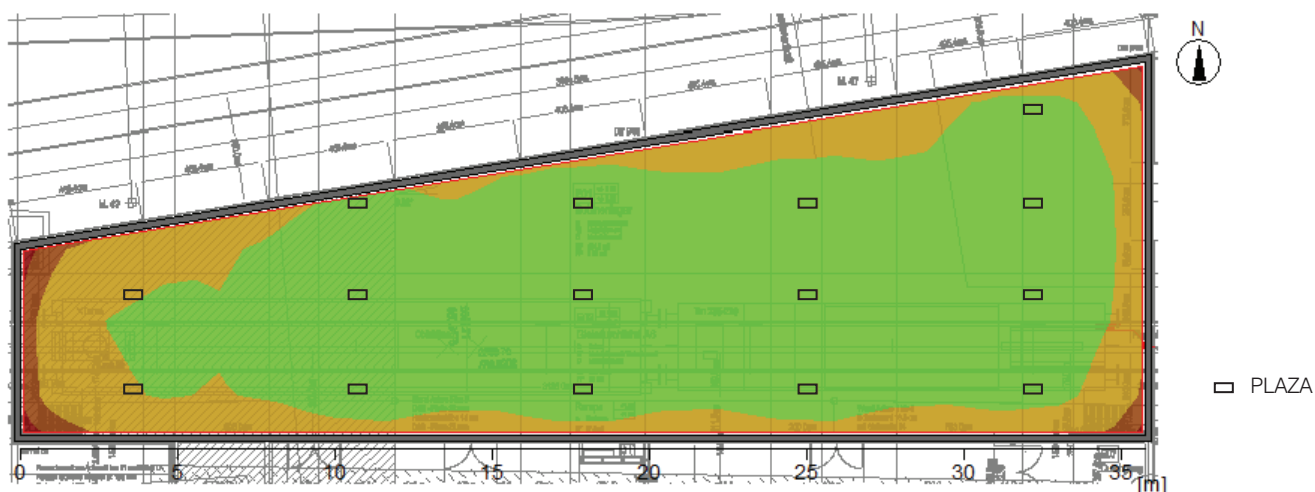

Exemple d'une calculación d'éclairage RELUX (visualisée)

Exemple 1:

Halle Bernina avec PLAZA 972 et PLAZA 970