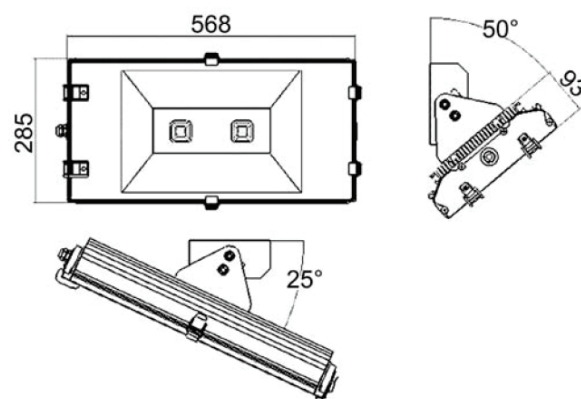

Des écrous carrés peuvent être insérés dans les profils ouverts sur la face.

Dispositif pour mât avec des pinces jusqu'à 60mm

Dispositif pivotable ST37

Réglage au choix:

radius de rotation transversal +/- 25°