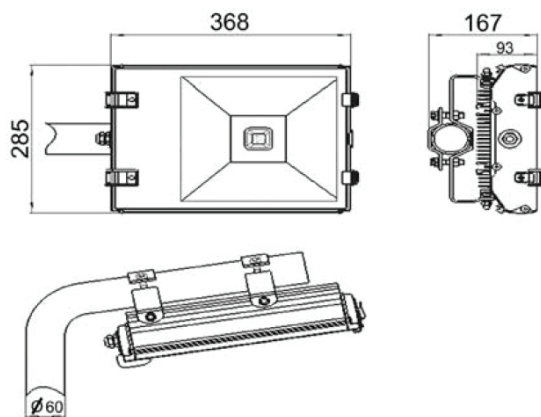

Accessoires pour 970/972

Les luminaires peuvent être fixés avec des vis à tête rectangulaire à collet carré, grâce au profil encastré à l'arrière de la lampe.

Des écrous carrés peuvent être insérés dans les profils ouverts sur la face.

Dispositif pour mât avec des pinces jusqu'à 60mm