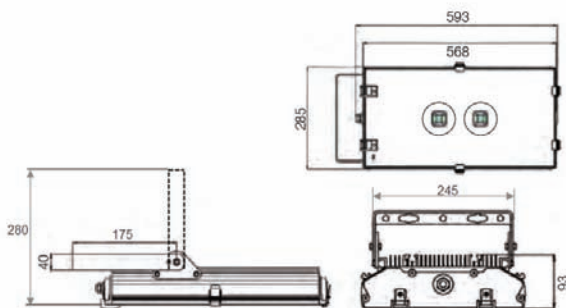

Projecteur Spot LED PLAZA 972

Données techniques

Puissance LED :	140W
Tension de service :	230VAC
Puissance lumineuse :	100lm/W
CRI-Index :	RA>80
Durée de vie LED :	>50'000h
Perte de lumière :	<10%
Capacité de commutation LED :	>1 mio
Couleur d'éclairage :	5'500K
Température de fonctionnement :	-40°C à +55°C
Matériel boîtier + réflecteur :	aluminium
Couleur :	gris-argenté
Couvercle :	5mm verre de sécurité
Degré de protection/	
Classe de protection :	IP65/I
Poids :	10.6kg
Dimensions Lxlxh :	593x285x93mm

Schéma d'éclairage *1

hauteur de montage	intensité d'éclairage moyenne	Ø faisceau de lumière
1m	17'300lx	0.2m
2m	13'600lx	0.4m
3m	6'890lx	0.6m
4m	4'050lx	0.8m
5m	2'530lx	1.0m
6m	1'790lx	1.2m
7m	1'330lx	1.4m
8m	1'020lx	1.6m
9m	750lx	1.8m
10m	610lx	2.0m
11m	523lx	2.2m
12m	439lx	2.4m
13m	378lx	2.6m
14m	329lx	2.8m
15m	276lx	3.0m
16m	245lx	3.2m
17m	219lx	3.4m