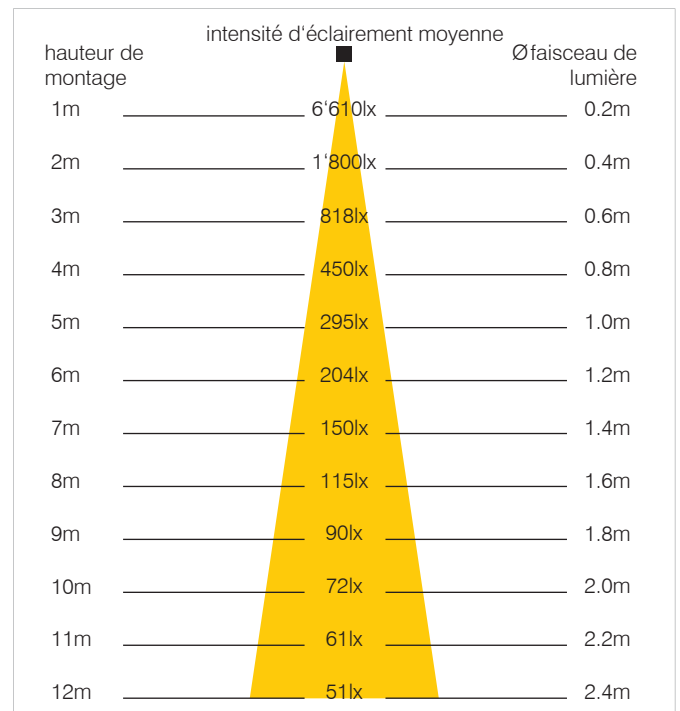

Schéma d'éclairage *1

Lieux d'application

Eclairage de rues, places de parc, jardins publics, écoles, l'équipement industriel. etc.

Notre assortiment

N° art.	Description	Puissance
115843	Luminaire LED PLAZA 720 pour candélabre, cool white 5'500K	100W

*1 Des données Relux sont indiquées sur www.gifas.ch.
Divers puissances, tensions et couleurs sur demande!

Luminaire LED PLAZA 1200 pour candélabre

Données techniques

Puissance LED :	200W
Tension de service :	85-265VAC
Puissance lumineuse :	100lm/W
CRI-Index :	RA>80
Durée de vie LED :	>50'000h
Capacité de commutation LED :	>1 mio
Couleur d'éclairage :	5'500K
Température de fonctionnement :	-30°C à +60°C
Matériel boîtier + réflecteur :	aluminium
Hauteur de montage :	jusqu'à environ 14m
Pour montage sur poteau :	jusqu'à 60mm
Degré de protection/	
Classe de protection :	IP65/I
Poids :	20.7kg
Dimensions Lxlxh :	1193x425x205mm

Schéma d'éclairage *1

Lieux d'application

Eclairage de rues, places de parc, terrains, écoles, etc.

Notre assortiment

N° art.	Description	Puissance
115844	Luminaire LED PLAZA 1200 pour candélabre, cool white 5'500K	200W