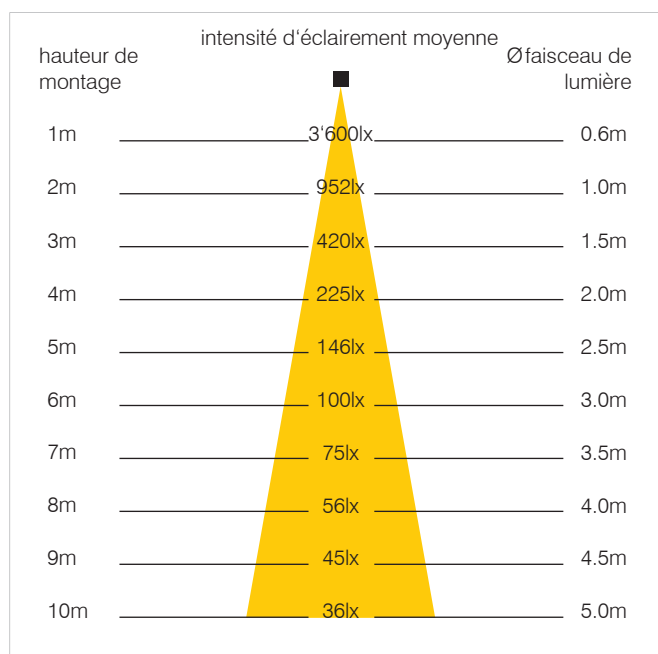

Schéma d'éclairage *1

Notre assortiment

N° art.	Description	Puissance
109177	Projecteur LED PLAZA 972, cool white 5'500K, avec 5m câble 3x1.5, noir, avec fiche T12	140W
108992	Projecteur LED PLAZA 972, cool white 5'500K, avec 5m câble 3x1.5, sans fiche	140W
123535	Projecteur LED PLAZA 972, warm white 3'500K, avec 5m câble 3x1.5, noir, avec fiche T12	140W
118809	Projecteur LED PLAZA 972, warm white 3'500K, avec 5m câble 3x1.5, sans fiche	140W

Accessoires

108994	Dispositif pour mât (détails techniques voir page 10)
108993	Dispositif pivotable (détails techniques voir page 10)

*1 Des données Relux sont indiquées sur www.gifas.ch.

La livraison comprend un étrier pour le montage mural, au plafond ou au sol.