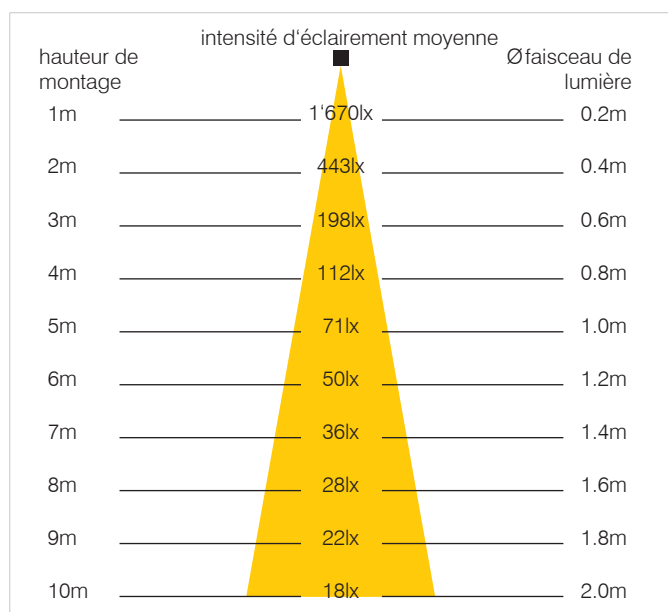

Schéma d'éclairage *1

Lieux d'application

Eclairage de places de parc, terrains, jardins publics et l'équipement industriel.

Notre assortiment

N° art.	Description	Puissance
115841	Luminaire LED PLAZA 7235 pour candélabre, cool white 5'500K	40W

*1 Des données Relux sont indiquées sur www.gifas.ch.
Divers puissances, tensions et couleurs sur demande!