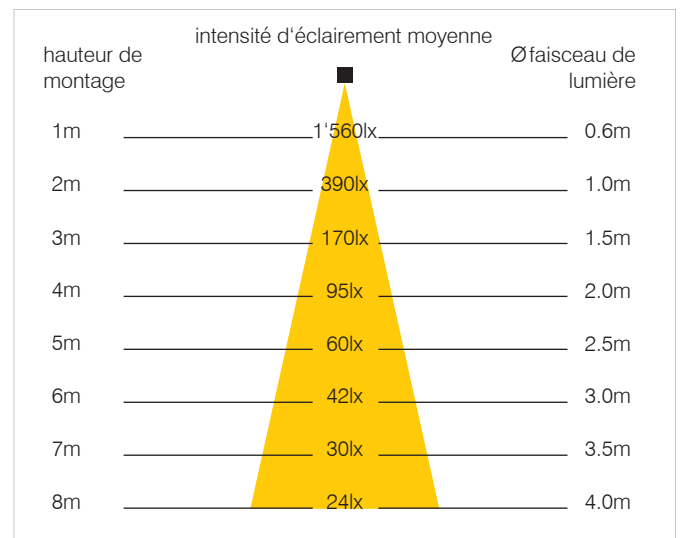

Schéma d'éclairage *1

Notre assortiment

N° art.	Description	Puissance	Prix CHF
109294	Projecteur LED PLAZA 925, cool white 5'500K, avec 5m câble, noir avec fiche T12	50W	324.-
108990	Projecteur LED PLAZA 990, cool white 5'500K, sans câble	50W	308.-
124255	Projecteur LED PLAZA 925, warm white 3'500K, avec 5m câble, noir avec fiche T12	50W	324.-
124253	Projecteur LED PLAZA 990, warm white 3'500K, sans câble	50W	308.-
Accessoires/Pièces de rechange			
115536	Support Mobilight pour PLAZA 990 (sans lampe)		58.-
110525	Vitre de remplacement pour PLAZA 990		16.-

La livraison comprend un étrier pour le montage mural, au plafond ou au sol.