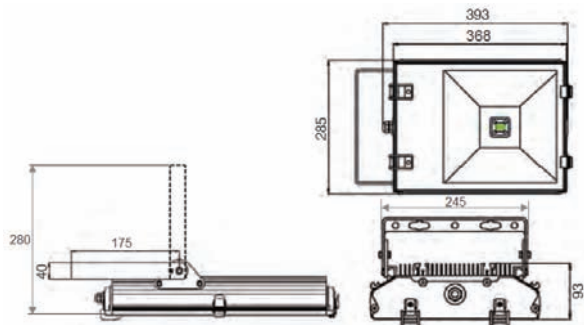

La livraison comprend un étrier pour le montage mural, au plafond ou au sol.

Projecteur LED PLAZA 970

Données techniques

Puissance LED :	70W
Tension de service :	110-230VAC
Puissance lumineuse :	100lm/W
CRI-Index :	RA>80
Durée de vie LED :	>50'000h
Perte de lumière :	<10%
Capacité de commutation LED :	>1 mio
Couleur d'éclairage :	5'500K
Température de fonctionnement :	-40°C à +55°C
Matériel boîtier + réflecteur :	aluminium
Couleur :	gris-argenté/noir
Couvercle :	5mm verre de sécurité
Degré de protection/	
Classe de protection :	IP65/I
Poids :	7.4kg
Dimensions LxIxH :	393x285x93mm