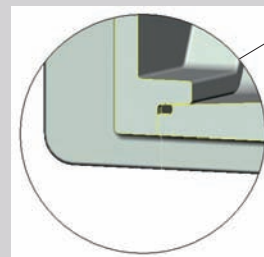

Optik

3 verschiedene aufsetzbare Optiken 10°, 28° und 38° sind erhältlich.

Übertemperaturschutz

Die Temperatur der LEDs wird überwacht. Wenn die Temperatur über die spezifizierte max. LED-Temperatur ansteigt, wird automatisch die Helligkeit zurückgeregelt. Fällt die Temperatur wieder unter die max. LED-Temperatur, wird die Helligkeit automatisch wieder auf den eingestellten Wert geregelt.

Querschnitt und Dichtung

Kühlrippen um die Temperatur unter 50°C zu halten

Dichtung Detail A

Rückwand mit erhöhter Wandstärke für bessere Wärmeabführung.

Zubehör

Stehbügel

Bügelenschutz

SpotLED mit Anschlusskabel inkl. Bügel (siehe Sortiment)