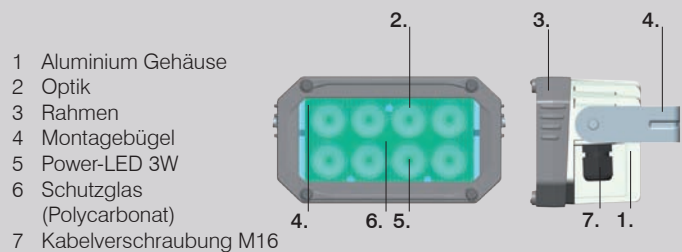

SpotLED 230V

Ob Häuser oder Werbeflächen, mit der SpotLED 230 setzen Sie Ihre Objekte gekonnt in Szene.

Weniger als 30 Watt benötigt die neue SpotLED 230, um die Umgebung in gleissendes Licht zu tauchen. Möglich wird die unglaublich hohe Effizienz durch den Einsatz von 8 Power-LEDs als Leuchtmittel. Der LED Strahler ist in einem stabilen Bügel montiert. Er ist schwenkbar und kann mit 2 Schrauben fixiert werden. Dieser Strahler eignet sich auch sehr gut in Verbindung mit einem Bewegungsmelder. Für eine optimale Kühlung sorgen die grossen Kühlrippen an der Rückseite des Strahlers.

Technische Daten

- Betriebsspannung: 230VAC
- Stromaufnahme: 110mA
- Leuchtmittel: 8 Power LED à 3W
- Schutzart: IP66
- Schutzklasse: II
- Oberflächentemperatur: < 50°C
- Gewicht: 1'000g

Produkteigenschaften

- Wandmontage möglich
- Kann als Stehlampe eingesetzt werden
- LED: 8 CREE Power-LEDs
- Optik: 8 LEDIL, Typ Emily
- Elektronik: Netzgerät und Entstörung in Hauptgehäuse
- Gehäusetemperatur: < 50°C bei 20°C Umgebungstemperatur
- Material: Aluminium/Kunststoff
- Kabeleinführung: Schlaufbar, über Anschlussdose, Kabelverschraubung M16, 2 Stk. Stahl rostfrei, pulverbeschichtet
- Bügel:

Aufbau SpotLED