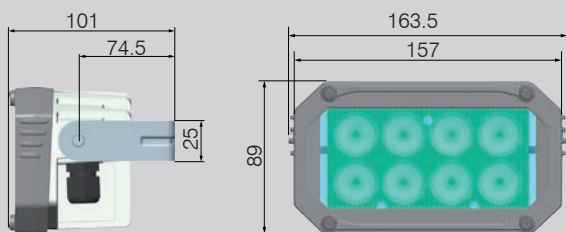

Dimmung

Die Leuchte kann über die meisten auf dem Markt erhältlichen, gewöhnlichen Phasenanschnitt-Dimmer gedimmt werden.

Lichtfarben

Standardmässig sind die Lichtfarben cool white (5'700 - 7'000K), comfort white (3'700 - 4'300K) und warm white (2'800 - 3'300K) erhältlich.

Optik

3 verschiedene aufsetzbare Optiken 10°, 28° und 38° sind erhältlich.

Übertemperaturschutz

Die Temperatur der LEDs wird überwacht. Wenn die Temperatur über die spezifizierte max. LED-Temperatur ansteigt, wird automatisch die Helligkeit zurückgeregelt. Fällt die Temperatur wieder unter die max. LED-Temperatur, wird die Helligkeit automatisch wieder auf den eingestellten Wert geregelt.