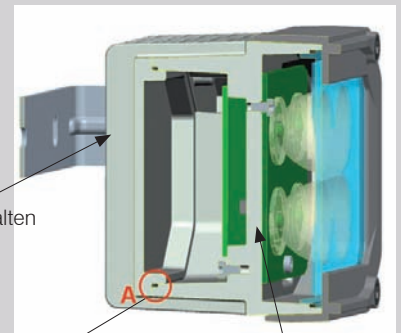

- Wandmontage möglich
- Kann als Stehlampe eingesetzt werden
- LED: 8 CREE Power-LEDs
- Optik: 8 LEDIL, Typ Emily
- Elektronik: Netzgerät und Entstörung in Hauptgehäuse
- Gehäusetemperatur: < 50°C bei 20°C Umgebungstemperatur
- Material: Aluminium/Kunststoff
- Kabeleinführung: Schlaufbar, über Anschlussdose, Kabelverschraubung M16, 2 Stk. Stahl rostfrei, pulverbeschichtet
- Bügel:

Optik

3 verschiedene aufsetzbare Optiken 10°, 28° und 38° sind erhältlich.

Übertemperaturschutz

Die Temperatur der LEDs wird überwacht. Wenn die Temperatur über die spezifizierte max. LED-Temperatur ansteigt, wird automatisch die Helligkeit zurückgeregelt. Fällt die Temperatur wieder unter die max. LED-Temperatur, wird die Helligkeit automatisch wieder auf den eingestellten Wert geregelt.

Querschnitt und Dichtung

Kühlrippen um die Temperatur unter 50°C zu halten

Dichtung Detail A

Rückwand mit erhöhter Wandstärke für bessere Wärmeabführung.

Zubehör

Stehbügel

Bügelenschutz

SpotLED mit Anschlusskabel inkl. Bügel (siehe Sortiment)