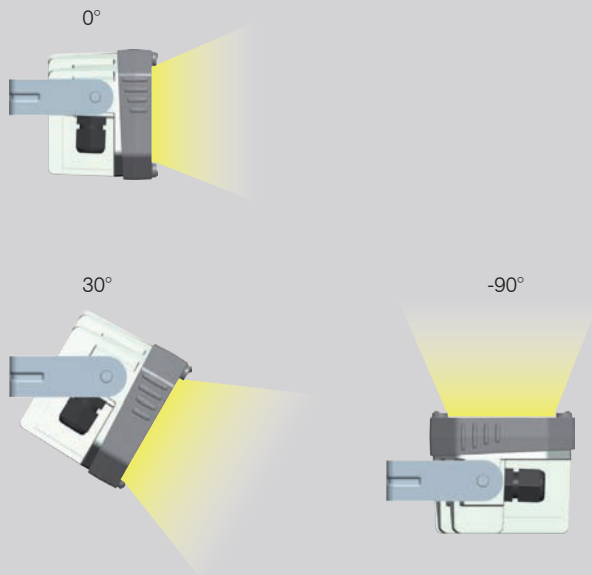

Weniger als 30 Watt benötigt die neue SpotLED 230, um die Umgebung in gleissendes Licht zu tauchen. Möglich wird die unglaublich hohe Effizienz durch den Einsatz von 8 Power-LEDs als Leuchtmittel. Der LED Strahler ist in einem stabilen Bügel montiert. Er ist schwenkbar und kann mit 2 Schrauben fixiert werden. Dieser Strahler eignet sich auch sehr gut in Verbindung mit einem Bewegungsmelder. Für eine optimale Kühlung sorgen die grossen Kühlrippen an der Rückseite des Strahlers.

- Wandmontage möglich
- Kann als Stehlampe eingesetzt werden
- LED: 8 CREE Power-LEDs
- Optik: 8 LEDIL, Typ Emily
- Elektronik: Netzgerät und Entstörung in Hauptgehäuse
- Gehäusetemperatur: < 50°C bei 20°C Umgebungstemperatur
- Material: Aluminium/Kunststoff
- Kabeleinführung: Schlaufbar, über Anschlussdose, Kabelverschraubung M16, 2 Stk. Stahl rostfrei, pulverbeschichtet
- Bügel:

Querschnitt und Dichtung

Kühlrippen um die Temperatur unter 50°C zu halten

Dichtung Detail A

Rückwand mit erhöhter Wandstärke für bessere Wärmeabführung.

Zubehör

Stehbügel

Bügelenschutz

SpotLED mit Anschlusskabel inkl. Bügel (siehe Sortiment)