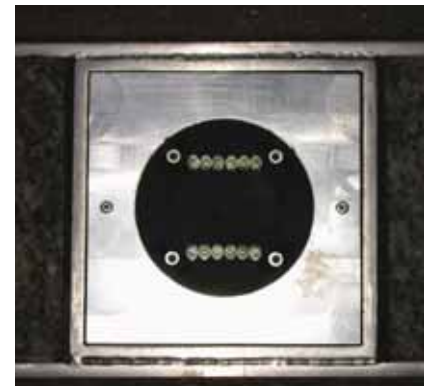

### Durchgangsbeleuchtung mit *FlatLED*

**Das Problem:**

Die bestehenden Einbauleuchten haben Probleme hervorgerufen. Sie waren voll Wasser (fehlende Entwässerung) und funktionierten nicht mehr.

**Unsere Lösung:**

Die Markierungsleuchte *FlatLED* wird in eine V2A-Platte eingebaut, damit sie in den bestehenden Rahmen gesetzt werden kann.

**Spezielle Vorteile:**

- Flexible Anpassung an bauliche Begebenheiten
- Elektronik vergossen = kein Wassereintritt
- Keine Wärmeentwicklung = kein Kondenswasser