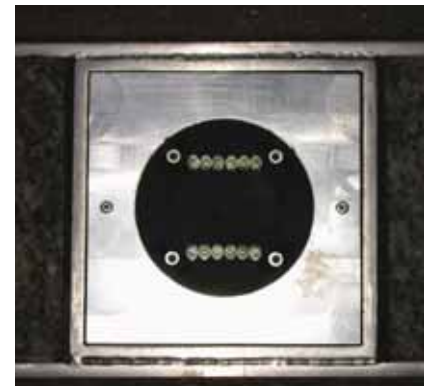

Durchgangsbeleuchtung mit *FlatLED*

Das Problem:

Die bestehenden Einbauleuchten haben Probleme hervorgerufen. Sie waren voll Wasser (fehlende Entwässerung) und funktionierten nicht mehr.

**Unsere Lösung:**

Die Markierungsleuchte *FlatLED* wird in eine V2A-Platte eingebaut, damit sie in den bestehenden Rahmen gesetzt werden kann.

**Spezielle Vorteile:**

- Flexible Anpassung an bauliche Begebenheiten
- Elektronik vergossen
= kein Wassereintritt
- Keine Wärmeentwicklung
= kein Kondenswasser