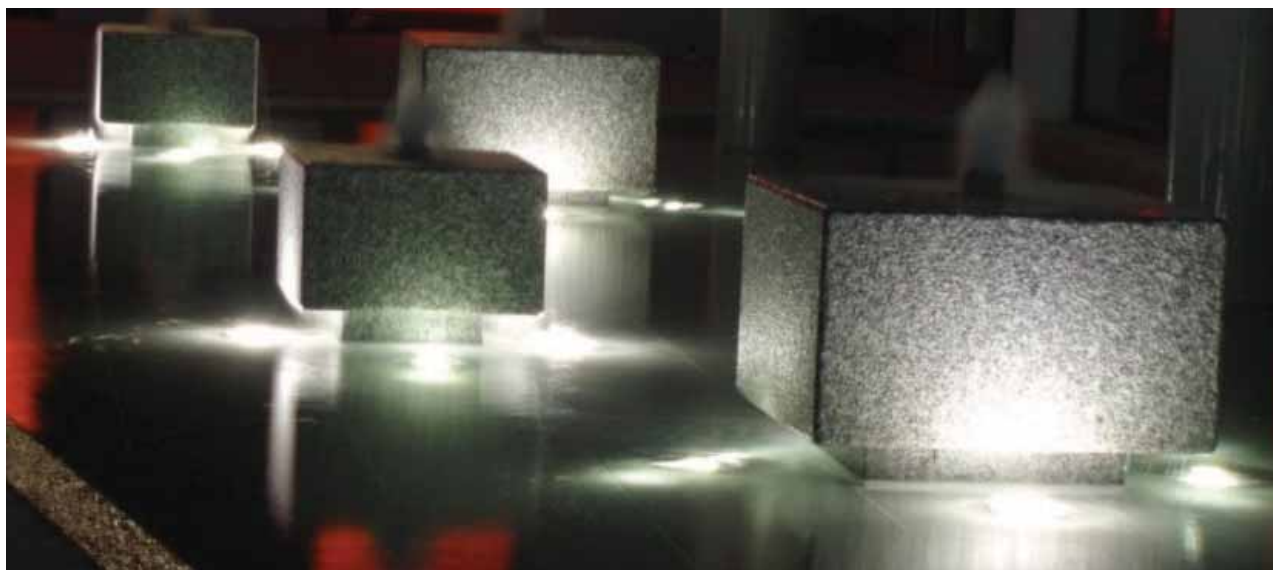

Kunde: Planetspa Schaffhausen, in Zusammenarbeit mit Vertriebspartnern

Aufgabe / Projektstellung: Brunnenbeleuchtung mit LED

Brunnen Gemeinde Kirchdorf an der Iller (D)

Ausgangslage

Im Zuge der Weiterentwicklung von LED-Modulen, welche bis anhin vorwiegend in Tunnels oder auf Bahnhöfen eingesetzt worden sind, haben wir das Produktsegment «LED-Leuchten» kontinuierlich weiterentwickelt. Wir sprechen heute von Markierungsleuchten oder sogar Dekorleuchten. Damit sind den vielfältigsten Einsatzzwecken und Montageorten keine Grenzen gesetzt.

So können mit der ToppLED®-Linie auch Unterwasserbeleuchtungen für Schwimmbäder, private oder öffentliche Pools, Brunnenbeleuchtungen oder andere kreative Lösungen im Nasszellenbereich realisiert werden. In diesen Bereichen gehen wir neue Wege und arbeiten mit Handelsunternehmen als Vertriebspartner zusammen, welche einen optimalen Zugang zu den Zielmärkten haben.

Besondere Merkmale:

- problemlos unter Wasser einsetzbar dank Schutzart IP68
- verschiedene Farben erhältlich: rot, grün, blau, weiss und RGB
- Leuchtrichtung der LED wählbar - seitlich abstrahlend oder horizontal
- lieferbares Zubehör: Steuergerät, Netzgerät, Kabel etc.