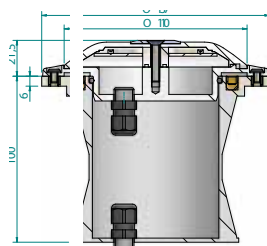

Besondere Merkmale:

- problemlos unter Wasser einsetzbar dank Schutzart IP68
- verschiedene Farben erhältlich: rot, grün, blau, weiss und RGB
- Leuchtrichtung der LED wählbar - seitlich abstrahlend oder horizontal
- lieferbares Zubehör: Steuergerät, Netzgerät, Kabel etc.

Darüber hinaus bieten wir weitere Dienstleistungen wie Planung, spezielle Berechnungen oder Bauleitungen und Unterstützung vor Ort an.

Impressionen

Schritt AA