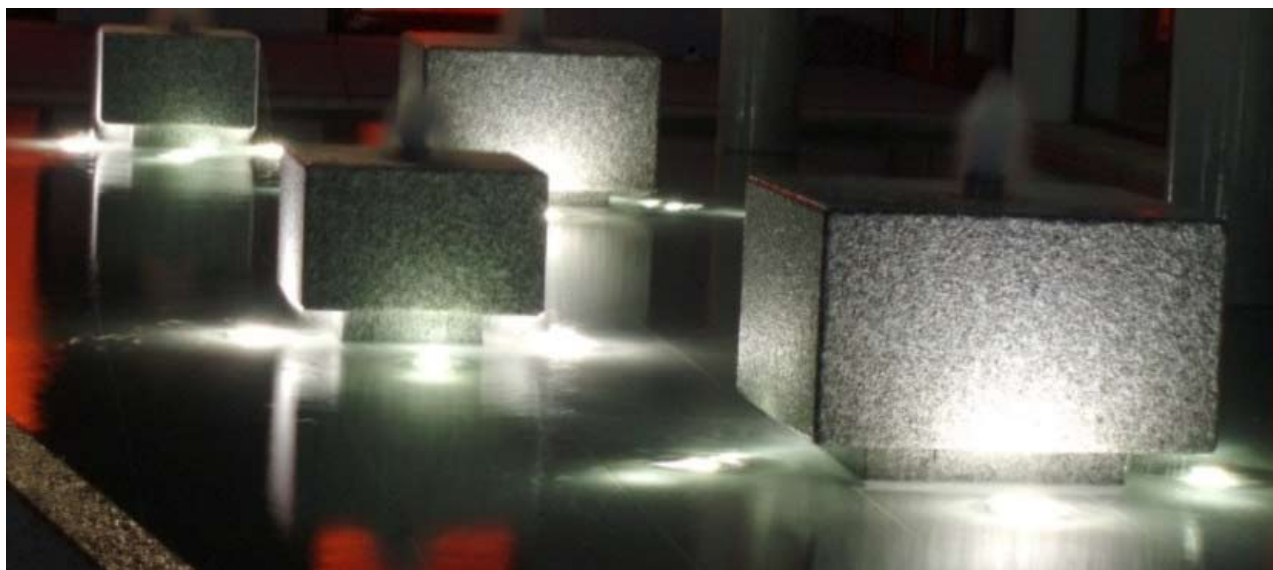

Client: Planetspa Schaffhausen, en collaboration avec ses partenaires

Données du projet: Illumination d'une fontaine avec LED

Fontaine Commune de Kirchdorf an der Iller (D)

Situation initiale:

Dans la lignée du continuel développement des modules à LED, lesquels étaient jusqu'à présent surtout utilisés dans les tunnels ou quais de gare, nous avons sensiblement agrandi notre programme „Lampes LED“. Nous parlons aujourd'hui de lampes de repérage ou même de décoration. Ainsi, les possibilités d'application deviennent presque illimitées.

Avec le modèle ToppLED® nous pouvons dorénavant réaliser des éclairages immergés, pour piscines privées ou publiques, fontaines ou autres solutions créatives dans le segment aquatique. Dans ce segment d'utilisation nous avons opté pour une stratégie de vente par partenaires, lesquels sont bien introduits dans ces marchés.

Caractéristiques particulières:

- montage subaquatique sans problème grâce à l'indice de protection IP68
- disponible en diverses couleurs: rouge, vert, blanc et version RGB
- direction du faisceau lumineux au choix - des côtés ou horizontale
- accessoires livrables: unité de commande, câble, unité d'alimentation etc.