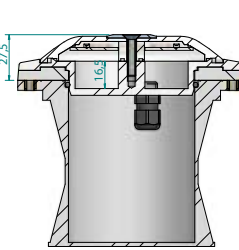

Caractéristiques particulières:

- montage subaquatique sans problème grâce à l'indice de protection IP68
- disponible en diverses couleurs: rouge, vert, blanc et version RGB
- direction du faisceau lumineux au choix - des côtés ou horizontale
- accessoires livrables: unité de commande, câble, unité d'alimentation etc.

Nous offrons également les prestations suivantes : planification, calculs spécifiques ou direction des travaux sur chantier.

Impressions

Schritt BB