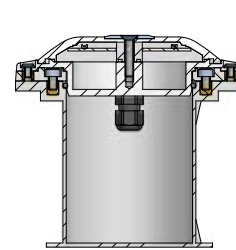

Caractéristiques particulières:

- montage subaquatique sans problème grâce à l'indice de protection IP68
- disponible en diverses couleurs: rouge, vert, blanc et version RGB
- direction du faisceau lumineux au choix - des côtés ou horizontale
- accessoires livrables: unité de commande, câble, unité d'alimentation etc.

Nous offrons également les prestations suivantes : planification, calculs spécifiques ou direction des travaux sur chantier.

Impressions

Schritt CC