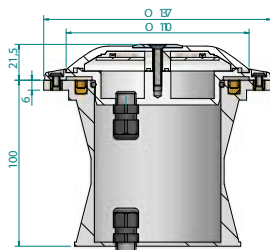

Caractéristiques particulières:

- montage subaquatique sans problème grâce à l'indice de protection IP68
- disponible en diverses couleurs: rouge, vert, blanc et version RGB
- direction du faisceau lumineux au choix - des côtés ou horizontale
- accessoires livrables: unité de commande, câble, unité d'alimentation etc.

Nous offrons également les prestations suivantes : planification, calculs spécifiques ou direction des travaux sur chantier.

Impressions

Schritt AA