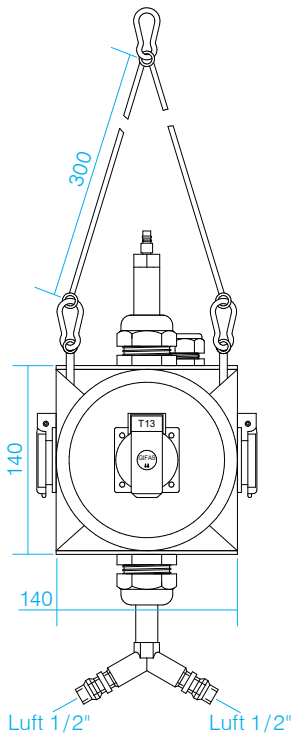

Hängeverteiler Kunststoff mit Druckluft

Art.-Nr. 167279