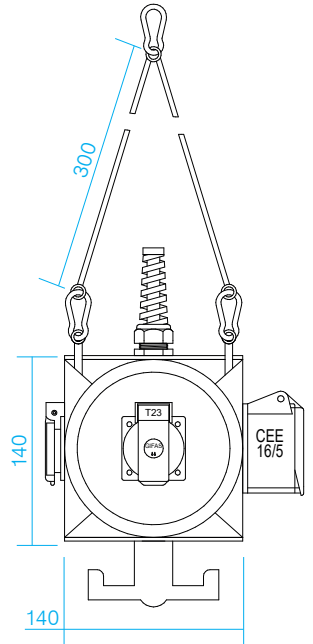

Art.-Nr. 167281