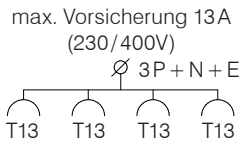

Hängeverteiler Kunststoff mit Druckluft

Art.-Nr. 167279