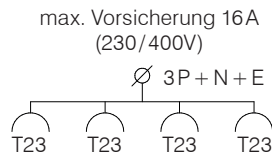

Hängeverteiler Kunststoff

Art.-Nr. 167280