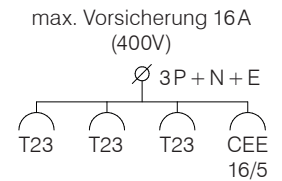

Art.-Nr. 167281