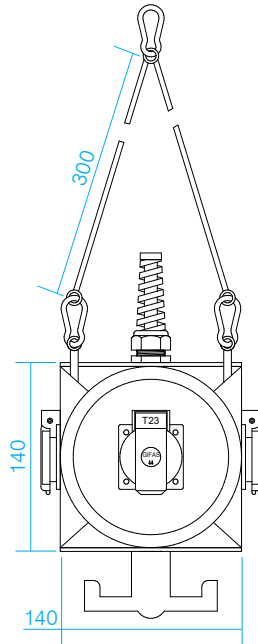

Hängeverteiler Kunststoff

Art.-Nr. 167280