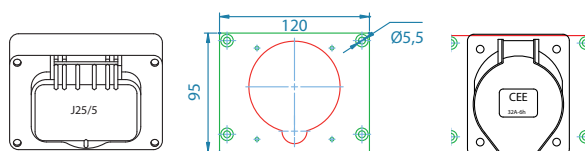

### Umbausets J25 Alu – CEE 32/5

J25/5 Alu	Adapterplatte 8mm stark	CEE 32/5 gerade
-----------	----------------------------	-----------------

Art.-Nr.	Bezeichnung
092625	Umbauset J25 Alu auf CEE 32/5 gerade, inkl. Steckdose, Adapterplatte, Befestigungsmaterial
027551	Adapterplatte für J25 Alu auf CEE 32/5 gerade, Thermoplast grau

### Umbausets J25 – CEE 32/5

J25/5 gerade	Adapterplatte 8mm stark	CEE 32/5 gerade
--------------	----------------------------	-----------------

Art.-Nr.	Bezeichnung
092624	Umbauset J25 gerade auf CEE 32/5 gerade, inkl. Steckdose, Adapterplatte, Befestigungsmaterial
027556	Adapterplatte für J25 gerade auf CEE 32/5 gerade, Thermoplast grau

J25/5 Alu	Adapterplatte 8mm stark	CEE 32/5 schräg
-----------	----------------------------	-----------------

Art.-Nr.	Bezeichnung
092623	Umbauset J25 Alu auf CEE 32/5 schräg, inkl. Steckdose, Adapterplatte, Befestigungsmaterial
027549	Adapterplatte für J25 Alu auf CEE 32/5 schräg, Thermoplast grau

J25/5 schräg	Adapterplatte 8mm stark	CEE 32/5 schräg
--------------	----------------------------	-----------------

Art.-Nr.	Bezeichnung
092622	Umbauset J25 schräg auf CEE 32/5 schräg, inkl. Steckdose, Adapterplatte, Befestigungsmaterial
027557	Adapterplatte für J25 schräg auf CEE 32/5 schräg, Thermoplast grau