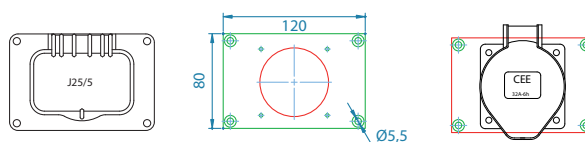

J15/5 gerade	Adapterplatte 6mm stark	CEE 16/5 gerade Art.-Nr. 056938 (70x70mm)
--------------	----------------------------	---

Art.-Nr.	Bezeichnung
028710	<b>Umbauset J15 auf CEE 16/5 gerade</b> , inkl. Steckdose, Adapterplatte und Befestigungsmaterial
028708	<b>Adapterplatte für J15 auf CEE 16/5 gerade</b> , Thermoplast grau

Alu-Guss Feller	Adapterplatte 6mm stark	T13 10A	T15 10A	T23 16A	T25 16A
--------------------	----------------------------	------------	------------	------------	------------

Art.-Nr.	Bezeichnung
092741	<b>Umbauset Alu-Guss Feller auf T13</b> , inkl. Steckdose, Adapterplatte und Befestigungsmaterial
027908	<b>Umbauset Alu-Guss Feller auf T23</b> , inkl. Steckdose, Adapterplatte und Befestigungsmaterial
092740	<b>Umbauset Alu-Guss Feller auf T15</b> , inkl. Steckdose, Adapterplatte und Befestigungsmaterial
092742	<b>Umbauset Alu-Guss Feller auf T25</b> , inkl. Steckdose, Adapterplatte und Befestigungsmaterial
027849	<b>Adapterplatte für Alu-Guss auf T13/T15/T23/T25</b> , Thermoplast grau

### Umbausets J25 Alu – CEE 32/5

J25/5 Alu	Adapterplatte 8mm stark	CEE 32/5 gerade
-----------	----------------------------	-----------------

Art.-Nr.	Bezeichnung
092625	Umbauset J25 Alu auf CEE 32/5 gerade, inkl. Steckdose, Adapterplatte, Befestigungsmaterial
027551	Adapterplatte für J25 Alu auf CEE 32/5 gerade, Thermoplast grau

### Umbausets J25 – CEE 32/5

J25/5 gerade	Adapterplatte 8mm stark	CEE 32/5 gerade
--------------	----------------------------	-----------------

Art.-Nr.	Bezeichnung
092624	Umbauset J25 gerade auf CEE 32/5 gerade, inkl. Steckdose, Adapterplatte, Befestigungsmaterial
027556	Adapterplatte für J25 gerade auf CEE 32/5 gerade, Thermoplast grau