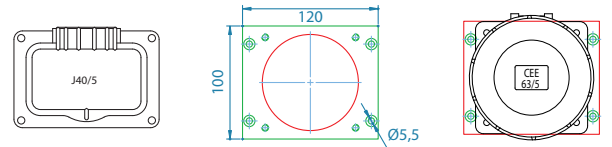

Umbausets J40 – CEE 63/5

J40/5 gerade   Adapterplatte 8mm stark   CEE 63/5 gerade

Art.-Nr.	Bezeichnung
092632	Umbauset J40 gerade auf CEE 63/5 gerade, inkl. Steckdose, Adapterplatte, Befestigungsmaterial
027563	Adapterplatte für J40 gerade auf CEE 63/5 gerade, Thermoplast grau