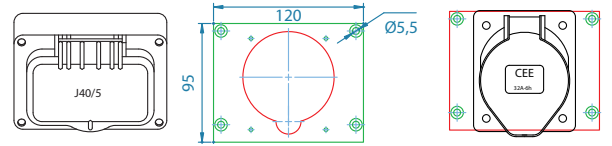

J25/5 schräg	Adapterplatte 8mm stark	CEE 32/5 schräg
--------------	----------------------------	-----------------

Art.-Nr.	Bezeichnung
092622	Umbauset J25 schräg auf CEE 32/5 schräg, inkl. Steckdose, Adapterplatte, Befestigungsmaterial
027557	Adapterplatte für J25 schräg auf CEE 32/5 schräg, Thermoplast grau

### Umbausets J40 Alu – CEE 32/5

J40/5 Alu	Adapterplatte 8mm stark	CEE 32/5 gerade
-----------	----------------------------	-----------------

Art.-Nr.	Bezeichnung
092626	Umbauset J40 Alu auf CEE 32/5 gerade, inkl. Steckdose, Adapterplatte, Befestigungsmaterial
027554	Adapterplatte für J40 Alu auf CEE 32/5 gerade, Thermoplast grau

### Umbausets J40 – CEE 32/5

J40/5 gerade	Adapterplatte 8mm stark	CEE 32/5 gerade
--------------	----------------------------	-----------------

Art.-Nr.	Bezeichnung
092628	Umbauset J40 gerade auf CEE 32/5 gerade, inkl. Steckdose, Adapterplatte, Befestigungsmaterial
027556	Adapterplatte für J40 gerade auf CEE 32/5 gerade, Thermoplast grau

J40/5 Alu      Adapterplatte 8mm stark      CEE 32/5 schräg

Art.-Nr.	Bezeichnung
092627	Umbauset J40 Alu auf CEE 32/5 schräg, inkl. Steckdose, Adapterplatte, Befestigungsmaterial
027555	Adapterplatte für J40 Alu auf CEE 32/5 schräg, Thermoplast grau