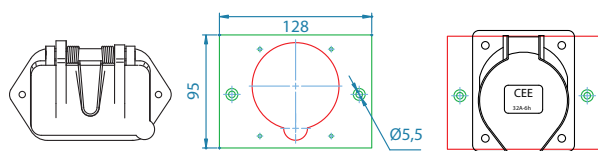

### Umbausets J25 Alu – CEE 32/5

J25/5 Alu	Adapterplatte 8mm stark	CEE 32/5 gerade
-----------	----------------------------	-----------------

Art.-Nr.	Bezeichnung
092625	Umbauset J25 Alu auf CEE 32/5 gerade, inkl. Steckdose, Adapterplatte, Befestigungsmaterial
027551	Adapterplatte für J25 Alu auf CEE 32/5 gerade, Thermoplast grau

### Umbausets J25 – CEE 32/5

J25/5 gerade	Adapterplatte 8mm stark	CEE 32/5 gerade
--------------	----------------------------	-----------------

Art.-Nr.	Bezeichnung
092624	Umbauset J25 gerade auf CEE 32/5 gerade, inkl. Steckdose, Adapterplatte, Befestigungsmaterial
027556	Adapterplatte für J25 gerade auf CEE 32/5 gerade, Thermoplast grau