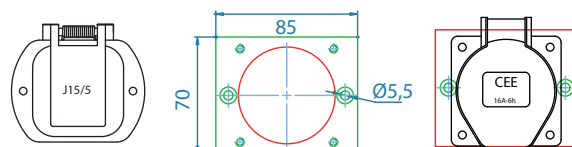

## Umbausets J15-J75 (für Aluguss und Kunststoffsteckdosen)

Direktmontage auf angepasste Öffnung J15 mit geeigneten Steckdosen (ohne Adapterplatten)

Ab dem 1. Juli 2008 dürfen keine nationalen Industriesteckverbindungen (J10, J15, J25, J40, J75 etc.) mehr in Verkehr gebracht werden. Diese Steckvorrichtungen entsprechen nicht internationalen Normen. „Nicht in Verkehr gebracht“ bedeutet, dass ab diesem Datum keine solchen Steckvorrichtungen mehr verkauft werden dürfen. Das heisst aber nicht, dass sie nicht mehr montiert werden dürfen.

J15/5 gerade	Adapterplatte 6mm stark	CEE 16/5 gerade Art.-Nr. 056938 (70x70mm)
--------------	----------------------------	---

Art.-Nr.	Bezeichnung
028710	<b>Umbauset J15 auf CEE 16/5 gerade</b> , inkl. Steckdose, Adapterplatte und Befestigungsmaterial
028708	<b>Adapterplatte für J15 auf CEE 16/5 gerade</b> , Thermoplast grau