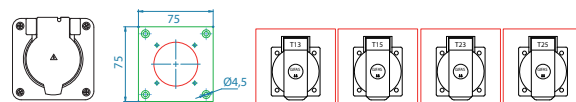

Um Ihnen die Umstellung zu erleichtern, haben wir eine Vielzahl an Umbausets in unser Liefersortiment aufgenommen. Unsere Adapterplatten werden aus schlagfestem, grauem Thermoplast gefertigt.

Umbauset J15-CEE 16/5 gerade  
Umbauset Aluguss auf T13/T15/T23/T25

J15/5 gerade	Adapterplatte 6mm stark	CEE 16/5 gerade Art.-Nr. 056938 (70x70mm)
--------------	----------------------------	---

Art.-Nr.	Bezeichnung
028710	<b>Umbauset J15 auf CEE 16/5 gerade</b> , inkl. Steckdose, Adapterplatte und Befestigungsmaterial
028708	<b>Adapterplatte für J15 auf CEE 16/5 gerade</b> , Thermoplast grau