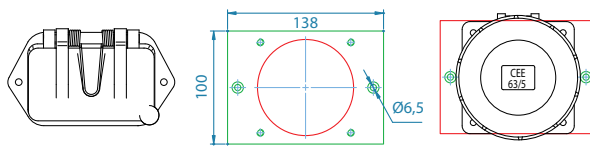

Umbausets J40 Alu – CEE 63/5

J40/5 Alu   Adapterplatte 8mm stark   CEE 63/5 gerade

Art.-Nr.	Bezeichnung
092630	Umbauset J40 Alu auf CEE 63/5 gerade, inkl. Steckdose, Adapterplatte, Befestigungsmaterial
027560	Adapterplatte für J40 Alu auf CEE 63/5 gerade, Thermoplast grau