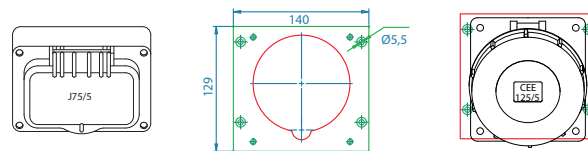

Umbausets J75 – CEE 125/5

J75/5 schräg   Adapterplatte 8mm stark   CEE 125/5 schräg

Art.-Nr.	Bezeichnung
092641	Umbausset J75 schräg auf CEE 125/5 schräg, inkl. Steckdose, Adapterplatte, Befestigungsmaterial
027579	Adapterplatte für J75 schräg auf CEE 125/5 schräg, Thermoplast grau