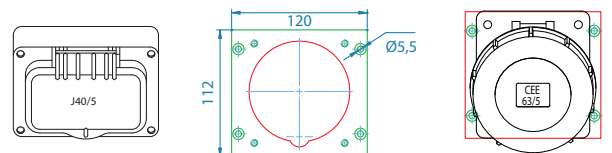

J40/5 schräg   Adapterplatte 8mm stark   CEE 63/5 schräg

Art.-Nr.	Bezeichnung
092633	Umbauset J40 schräg auf CEE 63/5 schräg, inkl. Steckdose, Adapterplatte, Befestigungsmaterial
027564	Adapterplatte für J40 schräg auf CEE 63/5 schräg, Thermoplast grau