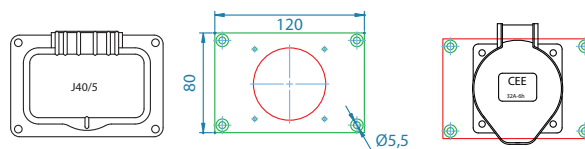

Umbausets J40 – CEE 32/5

J40/5 gerade	Adapterplatte 8mm stark	CEE 32/5 gerade

Art.-Nr.	Bezeichnung
092628	Umbauset J40 gerade auf CEE 32/5 gerade, inkl. Steckdose, Adapterplatte, Befestigungsmaterial
027556	Adapterplatte für J40 gerade auf CEE 32/5 gerade, Thermoplast grau