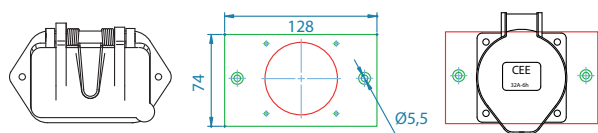

Umbausets J25 auf CEE 32

Umbausets J25 Alu – CEE 32/5

J25/5 Alu	Adapterplatte 8mm stark	CEE 32/5 gerade

Art.-Nr.	Bezeichnung
092625	Umbauset J25 Alu auf CEE 32/5 gerade, inkl. Steckdose, Adapterplatte, Befestigungsmaterial
027551	Adapterplatte für J25 Alu auf CEE 32/5 gerade, Thermoplast grau