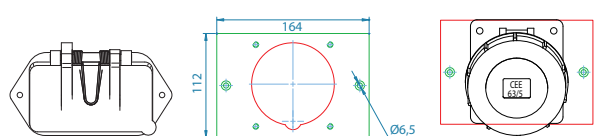

J75/5 Alu   Adapterplatte 8mm stark   CEE 63/5 schräg

Art.-Nr.	Bezeichnung
092635	Umbausset J75 Alu auf CEE 63/5 schräg, inkl. Steckdose, Adapterplatte, Befestigungsmaterial
027566	Adapterplatte für J75 Alu auf CEE 63/5 schräg, Thermoplast grau