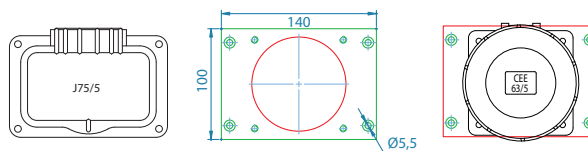

Umbausets J75 – CEE 63/5

J75/5 gerade   Adapterplatte 8mm stark   CEE 63/5 gerade

Art.-Nr.	Bezeichnung
092636	Umbausset J75 gerade auf CEE 63/5 gerade, inkl. Steckdose, Adapterplatte, Befestigungsmaterial
027567	Adapterplatte für J75 gerade auf CEE 63/5 gerade, Thermoplast grau