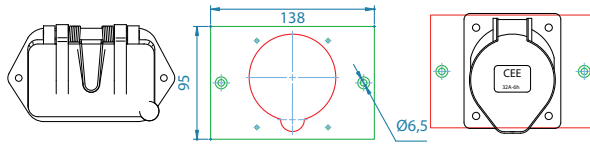

J40/5 Alu   Adapterplatte 8mm stark   CEE 32/5 schräg

Art.-Nr.	Bezeichnung
092627	Umbauset J40 Alu auf CEE 32/5 schräg, inkl. Steckdose, Adapterplatte, Befestigungsmaterial
027555	Adapterplatte für J40 Alu auf CEE 32/5 schräg, Thermoplast grau