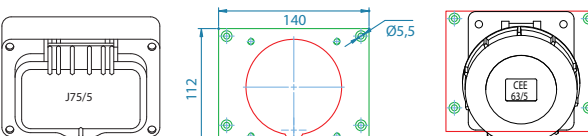

Umbausets J75 – CEE 63/5

J75/5 gerade      Adapterplatte 8mm stark      CEE 63/5 gerade

Art.-Nr.	Bezeichnung
092636	Umbausset J75 gerade auf CEE 63/5 gerade, inkl. Steckdose, Adapterplatte, Befestigungsmaterial
027567	Adapterplatte für J75 gerade auf CEE 63/5 gerade, Thermoplast grau

J75/5 Alu      Adapterplatte 8mm stark      CEE 63/5 schräg

Art.-Nr.	Bezeichnung
092635	Umbausset J75 Alu auf CEE 63/5 schräg, inkl. Steckdose, Adapterplatte, Befestigungsmaterial
027566	Adapterplatte für J75 Alu auf CEE 63/5 schräg, Thermoplast grau