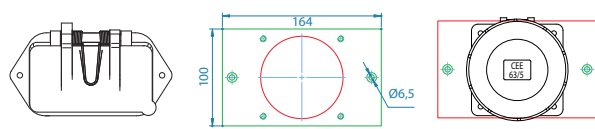

Umbausets J75 Alu – CEE 63/5

J75/5 Alu   Adapterplatte 8mm stark   CEE 63/5 gerade

Art.-Nr.	Bezeichnung
092634	Umbausset J75 Alu auf CEE 63/5 gerade, inkl. Steckdose, Adapterplatte, Befestigungsmaterial
027565	Adapterplatte für J75 Alu auf CEE 63/5 gerade, Thermoplast grau