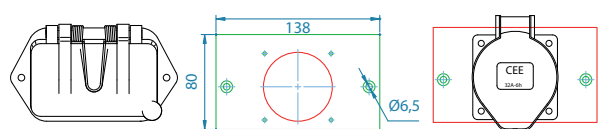

Umbausets J40 Alu – CEE 32/5

J40/5 Alu	Adapterplatte 8mm stark	CEE 32/5 gerade

Art.-Nr.	Bezeichnung
092626	Umbauset J40 Alu auf CEE 32/5 gerade, inkl. Steckdose, Adapterplatte, Befestigungsmaterial
027554	Adapterplatte für J40 Alu auf CEE 32/5 gerade, Thermoplast grau