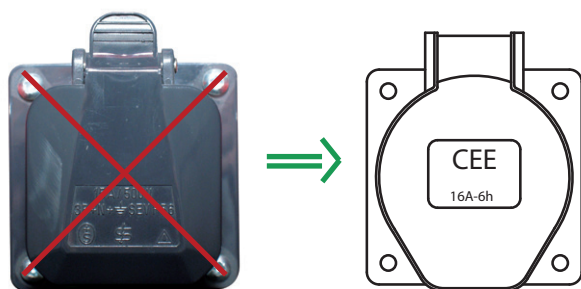

## Umbausets J15-J75 (für Aluguss und Kunststoffsteckdosen)

Direktmontage auf angepasste Öffnung J15 mit geeigneten Steckdosen (ohne Adapterplatten)

Ab dem 1. Juli 2008 dürfen keine nationalen Industriesteckverbindungen (J10, J15, J25, J40, J75 etc.) mehr in Verkehr gebracht werden. Diese Steckvorrichtungen entsprechen nicht internationalen Normen. „Nicht in Verkehr gebracht“ bedeutet, dass ab diesem Datum keine solchen Steckvorrichtungen mehr verkauft werden dürfen. Das heisst aber nicht, dass sie nicht mehr montiert werden dürfen.