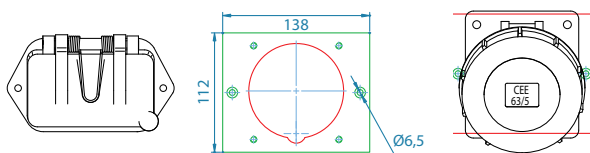

J40/5 Alu   Adapterplatte 8mm stark   CEE 63/5 schräg

Art.-Nr.	Bezeichnung
092631	Umbauset J40 Alu auf CEE 63/5 schräg, inkl. Steckdose, Adapterplatte, Befestigungsmaterial
027561	Adapterplatte für J40 Alu auf CEE 63/5 schräg, Thermoplast grau