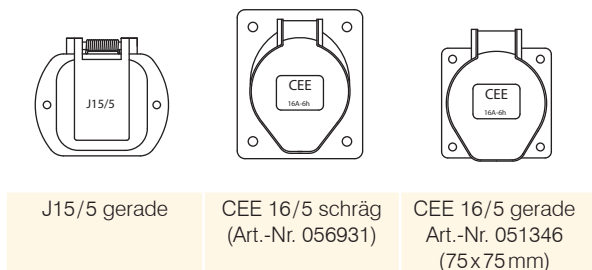

Umbausets J15-J75 (für Aluguss und Kunststoffsteckdosen)

Direktmontage auf angepasste Öffnung J15 mit geeigneten Steckdosen (ohne Adapterplatten)

Ab dem 1. Juli 2008 dürfen keine nationalen Industriesteckverbindungen (J10, J15, J25, J40, J75 etc.) mehr in Verkehr gebracht werden. Diese Steckvorrichtungen entsprechen nicht internationalen Normen. „Nicht in Verkehr gebracht“ bedeutet, dass ab diesem Datum keine solchen Steckvorrichtungen mehr verkauft werden dürfen. Das heisst aber nicht, dass sie nicht mehr montiert werden dürfen.

Defekte Steckdosen oder Stecker zu ersetzen, ist auch nach dem 1. Juli 2008 noch zulässig. Steckdosenverteiler, die noch mit Schweizer Steckdosen ausgerüstet sind, dürfen weiterhin verwendet werden. Wird bei der jährlichen Sicherheitsprüfung eine defekte Steckdose ersetzt, ist das absolut legitim.

Um Ihnen die Umstellung zu erleichtern, haben wir eine Vielzahl an Umbausets in unser Liefersortiment aufgenommen. Unsere Adapterplatten werden aus schlagfestem, grauem Thermoplast gefertigt.

Umbauset J15-CEE 16/5 gerade
Umbauset Aluguss auf T13/T15/T23/T25

J15/5 gerade	Adapterplatte 6mm stark	CEE 16/5 gerade Art.-Nr. 056938 (70x70mm)

Art.-Nr.	Bezeichnung
028710	Umbauset J15 auf CEE 16/5 gerade, inkl. Steckdose, Adapterplatte und Befestigungsmaterial
028708	Adapterplatte für J15 auf CEE 16/5 gerade, Thermoplast grau

Alu-Guss Feller	Adapterplatte 6mm stark	T13 10A	T15 10A	T23 16A	T25 16A