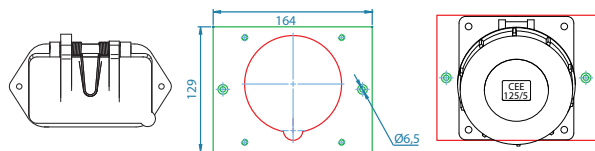

Umbausets J75 Alu – CEE 125/5

J75/5 Alu   Adapterplatte 8mm stark   CEE 125/5 schräg

Art.-Nr.	Bezeichnung
092639	Umbausset J75 Alu auf CEE 125/5 schräg, inkl. Steckdose, Adapterplatte, Befestigungsmaterial
027577	Adapterplatte für J75 Alu auf CEE 125/5 schräg, Thermoplast grau