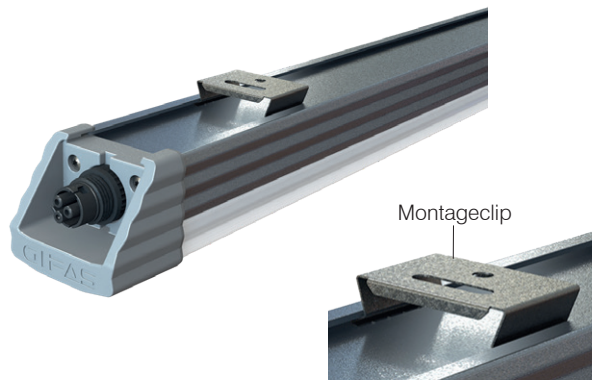

BetaLUXX

Die LED-Deckenleuchte BetaLUXX ist äusserst robust und hat eine hohe Schutzart von IP66. Durch eine satinierte Abdeckung wird die Blendwirkung minimiert und die Lichtverteilung äusserst gleichmässig. Die mitgelieferten Montageclips vereinfachen die Installation.

Dank diesen Eigenschaften ist die BetaLUXX vielseitig in der Industrie und anderen rauen Umgebungen einsetzbar.

Produkteigenschaften

- hohe Effizienz und Gleichmässigkeit des Lichtes
- robust
- energiesparend (geringer Stromverbrauch mit hoher Lichtleistung)
- einfache Montage mit Montageclip (im Lieferumfang)
- Befestigungsklammer aus rostfreiem Federstahl 1.4310
- steckbar
- inkl. Durchgangsverdrahtung

Abmessungen L×B×H:

- 20:	570×69.3×59.4 mm
- 40:	1'046×69.3×59.4 mm
- 60:	1'524×69.3×59.4 mm

Zuleitung:

Anschlusskabel
(nicht im Lieferumfang der Leuchte enthalten)

Abmessungen

Zubehör

185329	BetaLUXX Verbindungskabel 2×1.5 mm ² , L=2.5m, inkl. Stecker und Kupplung
188951	BetaLUXX Verbindungskabel 2×1.5 mm ² , L=3m, inkl. Stecker und Kupplung
188952	BetaLUXX Verbindungskabel 2×1.5 mm ² , L=5m, inkl. Stecker und Kupplung
187542	BetaLUXX Anschlusskabel 2×1.5 mm ² , L=5m, inkl. Stecker T12 und Kupplung
860481	BetaLUXX Anschlusskabel 2×1.5 mm ² , L=2.5m, einseitig mit Kupplung
860482	BetaLUXX Anschlusskabel 2×1.5 mm ² , L=5m, einseitig mit Kupplung
183681	Stecker 2P, 17.5A, 250VAC, IP68 für Kabel Ø7-12mm
183680	Kupplung 2P, 17.5A, 250VAC, IP68 für Kabel Ø7-12mm
036791	Kabel H07RNF, 2×1.5 mm ² , schwarz, Ø11 mm
860632	BetaLUXX Befestigungsklammer mit Schraube