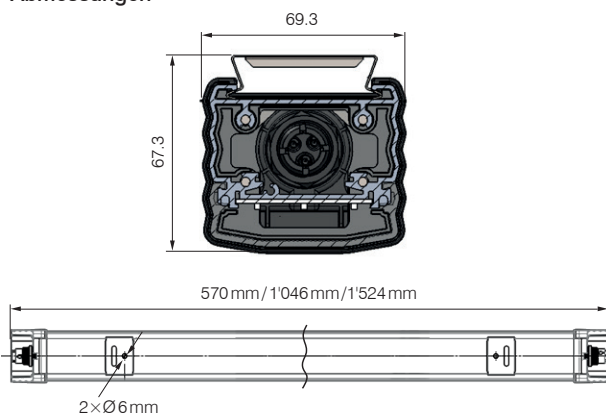

Technische Daten

Eingangsspannung:	198 - 264 VAC (176 - 264 VDC)
Systemleistung:	20W/35W/55W
Lichtstrom:	1'964 lm/3'929 lm/6'574 lm
Lichtausbeute:	98.2 lm/W / 112 lm/W / 120 lm/W
CRI (Farbwiedergabeindex):	Ra > 80
Lebensdauer:	L70/B10 > 50'000 h
Schutzart:	IP66
Schlagfestigkeit:	IK10
Schutzklasse:	II
Temperatur Einsatzbereich:	-25°C bis +40°C
Farbtemperatur:	3'000 K/4'000 K/5'000 K
Abstrahlwinkel:	120°
Material Gehäuse:	Aluminium
Gehäusefarbe:	grau
Abdeckung:	Polycarbonat
Gewicht:	
- 20:	1'190 g
- 40:	2'024 g
- 60:	2'857 g

Abmessungen L×B×H:

- 20:	570×69.3×59.4 mm
- 40:	1'046×69.3×59.4 mm
- 60:	1'524×69.3×59.4 mm

Zuleitung:

Anschlusskabel
(nicht im Lieferumfang der Leuchte enthalten)

Abmessungen

Zubehör

185329	BetaLUXX Verbindungskabel 2×1.5 mm ² , L=2.5m, inkl. Stecker und Kupplung
188951	BetaLUXX Verbindungskabel 2×1.5 mm ² , L=3m, inkl. Stecker und Kupplung
188952	BetaLUXX Verbindungskabel 2×1.5 mm ² , L=5m, inkl. Stecker und Kupplung
187542	BetaLUXX Anschlusskabel 2×1.5 mm ² , L=5m, inkl. Stecker T12 und Kupplung
860481	BetaLUXX Anschlusskabel 2×1.5 mm ² , L=2.5m, einseitig mit Kupplung
860482	BetaLUXX Anschlusskabel 2×1.5 mm ² , L=5m, einseitig mit Kupplung
183681	Stecker 2P, 17.5A, 250VAC, IP68 für Kabel Ø7-12mm
183680	Kupplung 2P, 17.5A, 250VAC, IP68 für Kabel Ø7-12mm
036791	Kabel H07RNF, 2×1.5 mm ² , schwarz, Ø11 mm
860632	BetaLUXX Befestigungsklammer mit Schraube