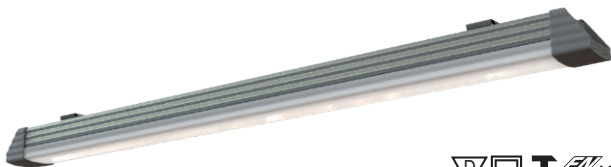

BetaLUXX

Die LED-Deckenleuchte BetaLUXX ist äusserst robust und hat eine hohe Schutzart von IP66. Durch eine satinierte Abdeckung wird die Blendwirkung minimiert und die Lichtverteilung äusserst gleichmässig. Die mitgelieferten Montageclips vereinfachen die Installation.

Dank diesen Eigenschaften ist die BetaLUXX vielseitig in der Industrie und anderen rauen Umgebungen einsetzbar.

Produkteigenschaften

- hohe Effizienz und Gleichmässigkeit des Lichtes
- robust
- energiesparend (geringer Stromverbrauch mit hoher Lichtleistung)
- einfache Montage mit Montageclip (im Lieferumfang)
- Befestigungsklammer aus rostfreiem Federstahl 1.4310
- steckbar
- inkl. Durchgangsverdrahtung

Technische Daten

Eingangsspannung:	198 - 264 VAC (176 - 264 VDC)
Systemleistung:	20W/35W/55W
Lichtstrom:	1'964 lm/3'929 lm/6'574 lm
Lichtausbeute:	98.2 lm/W / 112 lm/W / 120 lm/W
CRI (Farbwiedergabeindex):	Ra > 80
Lebensdauer:	L70/B10 > 50'000 h
Schutzart:	IP66
Schlagfestigkeit:	IK10
Schutzklasse:	II
Temperatur Einsatzbereich:	-25°C bis +40°C
Farbtemperatur:	3'000 K/4'000 K/5'000 K
Abstrahlwinkel:	120°
Material Gehäuse:	Aluminium
Gehäusefarbe:	grau
Abdeckung:	Polycarbonat
Gewicht:	
- 20:	1'190 g
- 40:	2'024 g
- 60:	2'857 g