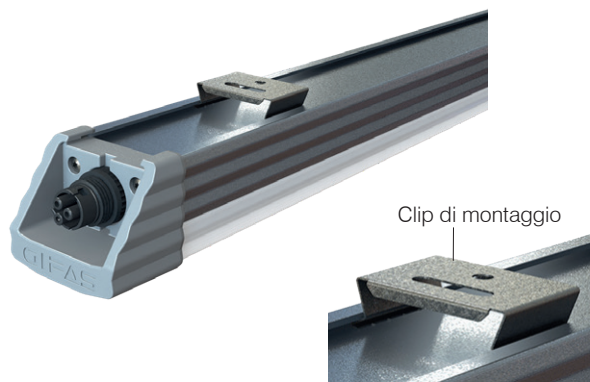

BetaLUXX

La plafoniera a LED BetaLUXX è estremamente robusta e ha un alto grado di protezione IP66. Sulla base di una copertura smerigliata l'abbagliamento è ridotto al minimo e la distribuzione della luce estremamente uniforme. Le clip di montaggio in dotazione semplificano l'installazione.

Le loro caratteristiche li rendono versatile negli ambienti del settore industriale ed altri campi.

Dati tecnici

Tensione:	198 - 264 VAC (176 - 264 VDC)
Potenza LED:	20W/35W/55W
Flusso luminoso:	1'964 lm/3'929 lm/6'574 lm
Efficienza luminosa LED:	98.2 lm/W / 112 lm/W / 120 lm/W
Indice IRC:	Ra > 80
Durata della vita LED:	L70/B10 > 50'000h
Grado di protezione:	IP66
Resistenza agli urti:	IK10
Classe di protezione:	II
Temperatura di funzionamento:	-25°C fino a +40°C
Temperatura colore:	3'000K/4'000K/5'000K
Ottiche di illuminazione:	120°
Materiale corpo:	alluminio
Colore corpo faretto:	grigio
Schermo:	polycarbonato resistenza ai raggi UV, senza alogeni

Peso:

- 20:	1'190g
- 40:	2'024g
- 60:	2'857g

Dimensioni P×L×A:

- 20:	570×69.3×59.4 mm
- 40:	1'046×69.3×59.4 mm
- 60:	1'524×69.3×59.4 mm

Alimentazione:

Cavo di raccordo
(non incluso nella fornitura della lampada)

Caratteristiche del prodotto

- alta efficienza e luce simmetrica
- robusto
- basso consumo energetico (basso consumo corrente ad alta potenza di luce)
- montaggio facile con clip di montaggio (volume di consegna)
- gancio di fissaggio in acciaio inossidabile 1.4310
- a innesto
- con collegamento passante