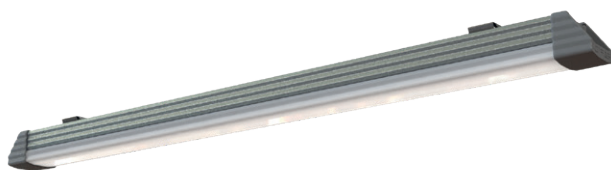

BetaLUXX

La plafoniera a LED BetaLUXX è estremamente robusta e ha un alto grado di protezione IP66. Sulla base di una copertura smerigliata l'abbagliamento è ridotto al minimo e la distribuzione della luce estremamente uniforme. Le clip di montaggio in dotazione semplificano l'installazione.

Le loro caratteristiche li rendono versatile negli ambienti del settore industriale ed altri campi.

Dati tecnici

Tensione:	198 - 264 VAC (176 - 264 VDC)
Potenza LED:	20W/35W/55W
Flusso luminoso:	1'964 lm/3'929 lm/6'574 lm
Efficienza luminosa LED:	98.2 lm/W / 112 lm/W / 120 lm/W
Indice IRC:	Ra > 80
Durata della vita LED:	L70/B10 > 50'000h
Grado di protezione:	IP66
Resistenza agli urti:	IK10
Classe di protezione:	II
Temperatura di funzionamento:	-25°C fino a +40°C
Temperatura colore:	3'000K/4'000K/5'000K
Ottiche di illuminazione:	120°
Materiale corpo:	alluminio
Colore corpo faretto:	grigio
Schermo:	polycarbonato resistenza ai raggi UV, senza alogeni

Peso:

- 20:	1'190g
- 40:	2'024g
- 60:	2'857g

Dimensioni P×L×A:

- 20:	570×69.3×59.4 mm
- 40:	1'046×69.3×59.4 mm
- 60:	1'524×69.3×59.4 mm

Alimentazione:

Cavo di raccordo
(non incluso nella fornitura della lampada)

Caratteristiche del prodotto

- alta efficienza e luce simmetrica
- robusto
- basso consumo energetico (basso consumo corrente ad alta potenza di luce)
- montaggio facile con clip di montaggio (volume di consegna)
- gancio di fissaggio in acciaio inossidabile 1.4310
- a innesto
- con collegamento passante