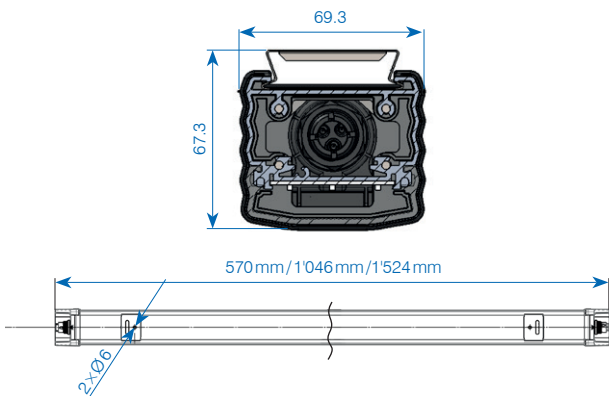

Le loro caratteristiche li rendono versatile negli ambienti del settore industriale ed altri campi.

Dati tecnici

Tensione:	198 - 264 VAC (176 - 264 VDC)
Potenza LED:	20W/35W/55W
Flusso luminoso:	1'964 lm/3'929 lm/6'574 lm
Efficienza luminosa LED:	98.2 lm/W / 112 lm/W / 120 lm/W
Indice IRC:	Ra > 80
Durata della vita LED:	L70/B10 > 50'000h
Grado di protezione:	IP66
Resistenza agli urti:	IK10
Classe di protezione:	II
Temperatura di funzionamento:	-25°C fino a +40°C
Temperatura colore:	3'000K/4'000K/5'000K
Ottiche di illuminazione:	120°
Materiale corpo:	alluminio
Colore corpo faretto:	grigio
Schermo:	polycarbonato resistenza ai raggi UV, senza alogeni

Peso:

- 20:	1'190g
- 40:	2'024g
- 60:	2'857g

Dimensioni P×L×A:

- 20:	570×69.3×59.4 mm
- 40:	1'046×69.3×59.4 mm
- 60:	1'524×69.3×59.4 mm

Alimentazione:

Cavo di raccordo
(non incluso nella fornitura della lampada)

Caratteristiche del prodotto

- alta efficienza e luce simmetrica
- robusto
- basso consumo energetico (basso consumo corrente ad alta potenza di luce)
- montaggio facile con clip di montaggio (volume di consegna)
- gancio di fissaggio in acciaio inossidabile 1.4310
- a innesto
- con collegamento passante

Dimensioni

Accessori

185329	BetaLUXX prolunga 2×1.5 mm ² , L=2.5 m, incl. spina e presa
188951	BetaLUXX prolunga 2×1.5 mm ² , L=3 m, incl. spina e presa
188952	BetaLUXX prolunga 2×1.5 mm ² , L=5 m, incl. spina e presa
187542	BetaLUXX cavo di raccordo 2×1.5 mm ² , L=5 m, spina T12 e presa
860481	BetaLUXX cavo di raccordo 2.5 m 2×1.5 mm ² , con presa
860482	BetaLUXX cavo di raccordo 5 m 2×1.5 mm ² , con presa
183681	Spina bipolare, 17.5A, 250VAC, IP68, per cavo Ø7-12 mm
183680	Presa bipolare, 17.5A, 250VAC, IP68, per cavo Ø7-12 mm
036791	Cavo H07RNF, 2×1.5 mm ² , nero, Ø11 mm
860632	BetaLUXX clip di fissaggio con arresto a vite per montaggio verticale (2 pezzi per lampada)