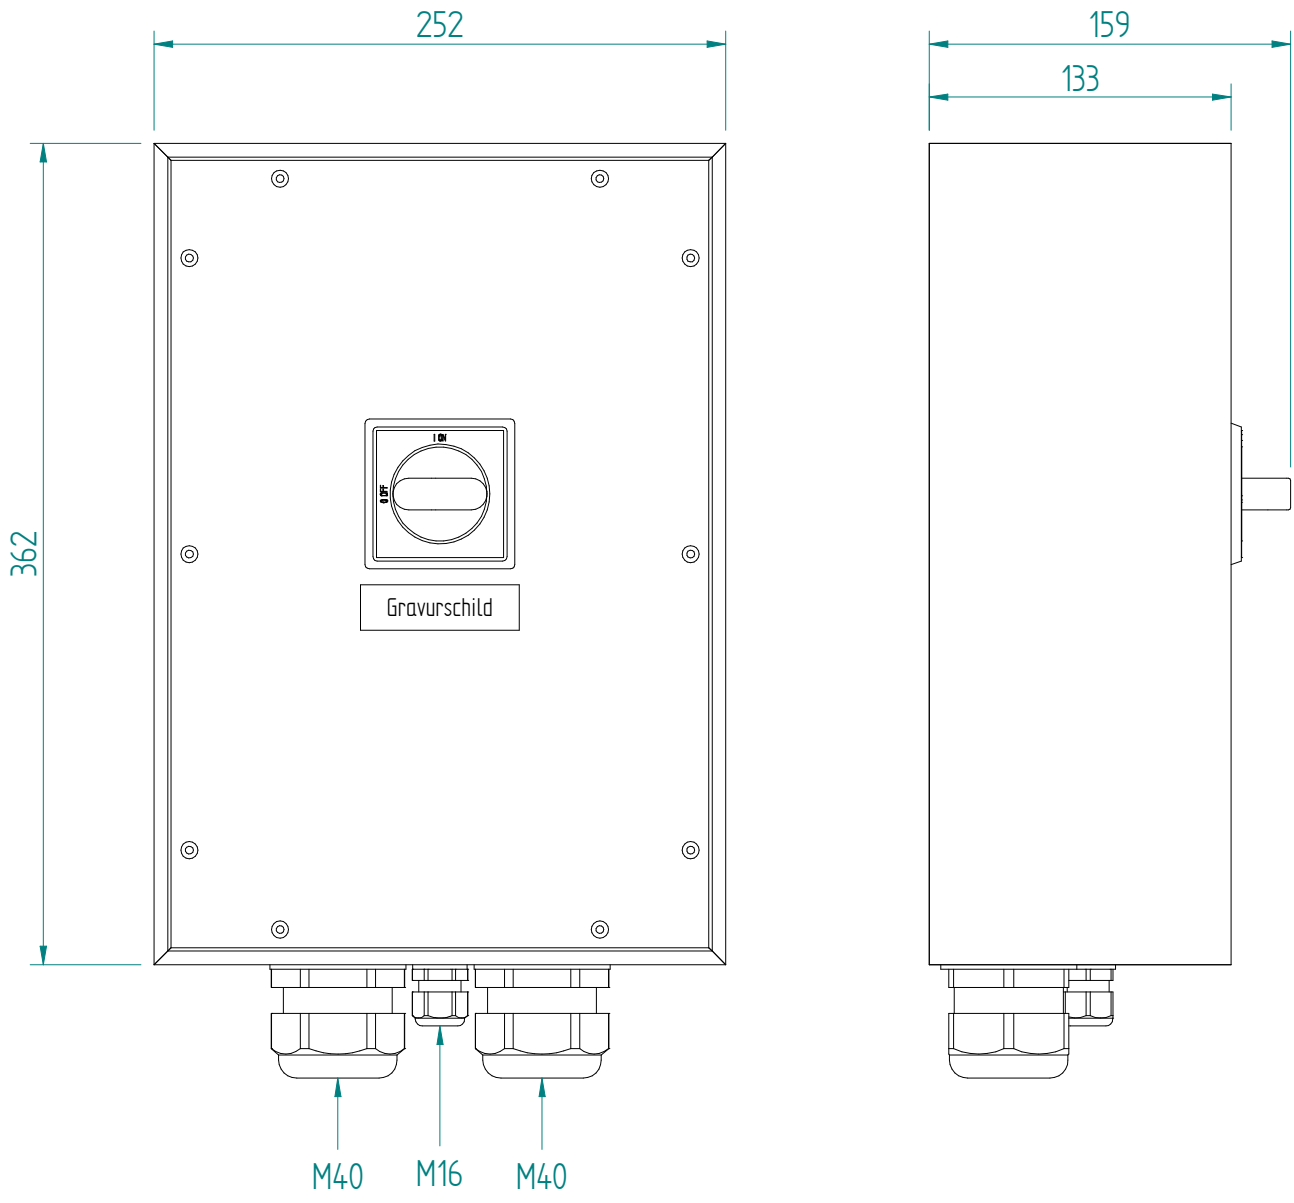

3P-125A AC23 45kW  
 HK 1S+1Ö

ATTENZIONE: Il presente disegno è di proprietà della ditta GIFAS ELECTRIC. Riproduzione vietata.  
 ATTENTION: This design is property of GIFAS-ELECTRIC GmbH and may not be copied or distributed among unauthorized persons.