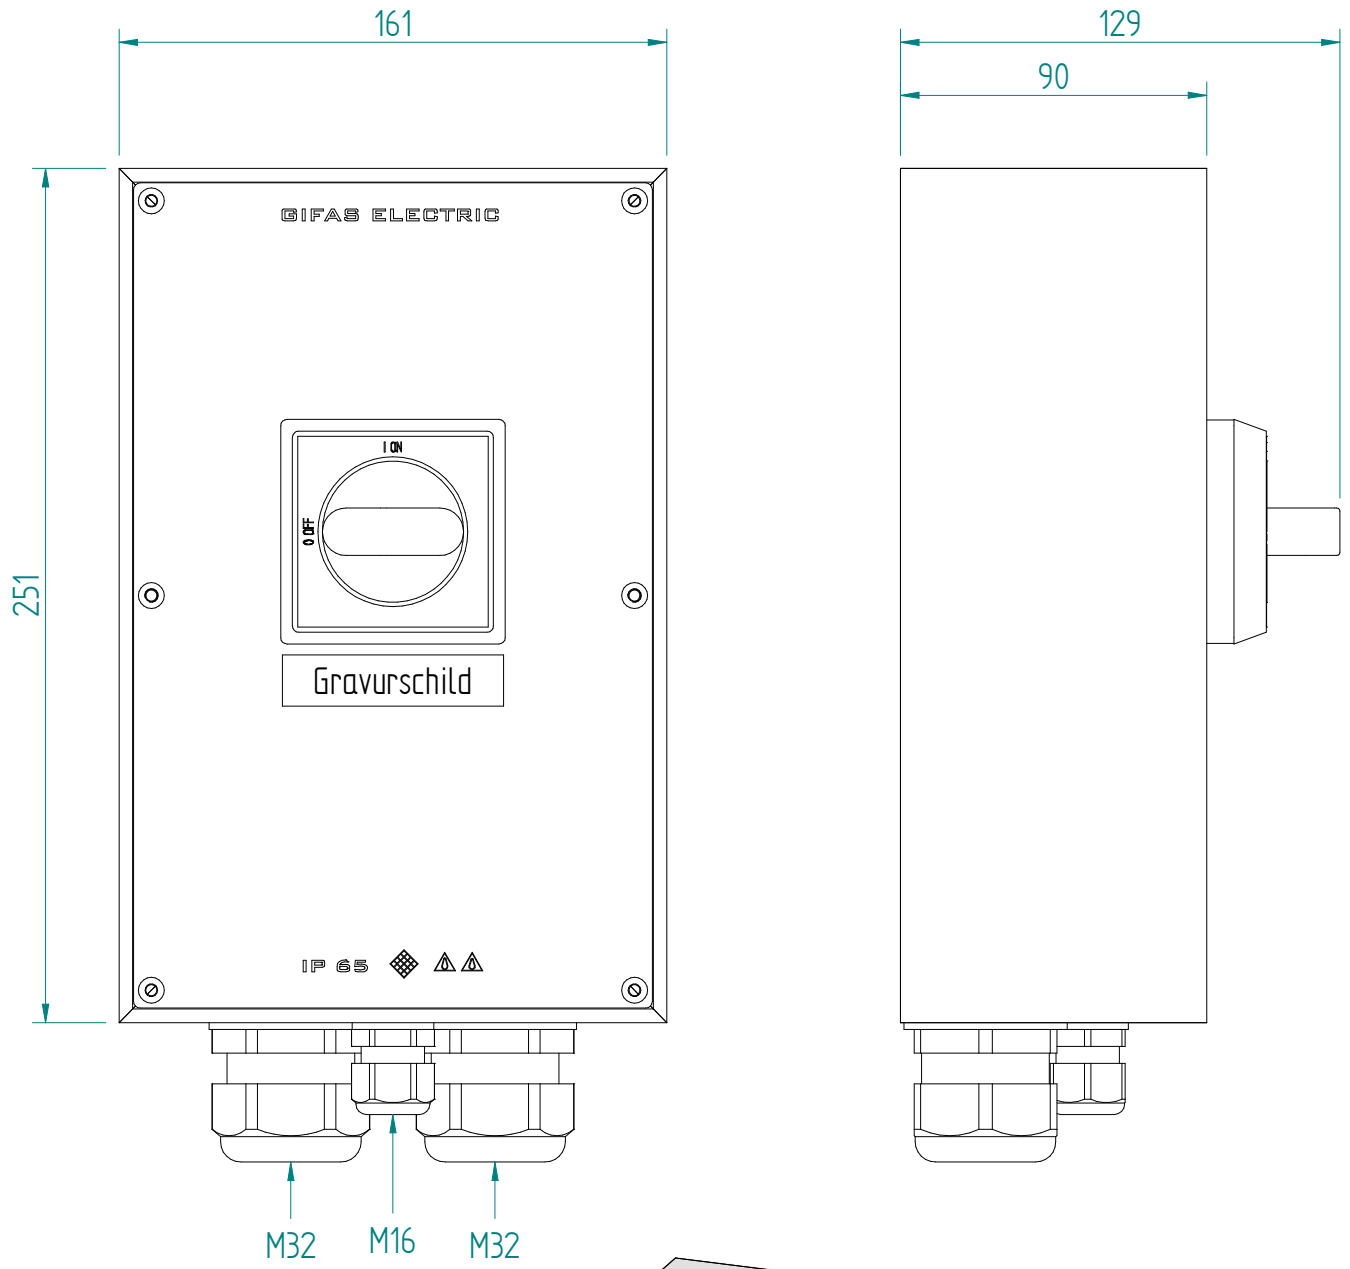

3P-63A AC23 22kW
 HK 1S+10

ATTENTION: Il presente disegno è di proprietà della ditta GIFAS ELECTRIC. Riproduzione vietata.
 ATTENTION: This design is property of GIFAS-ELECTRIC GmbH and may not be copied or distributed among unauthorized persons.