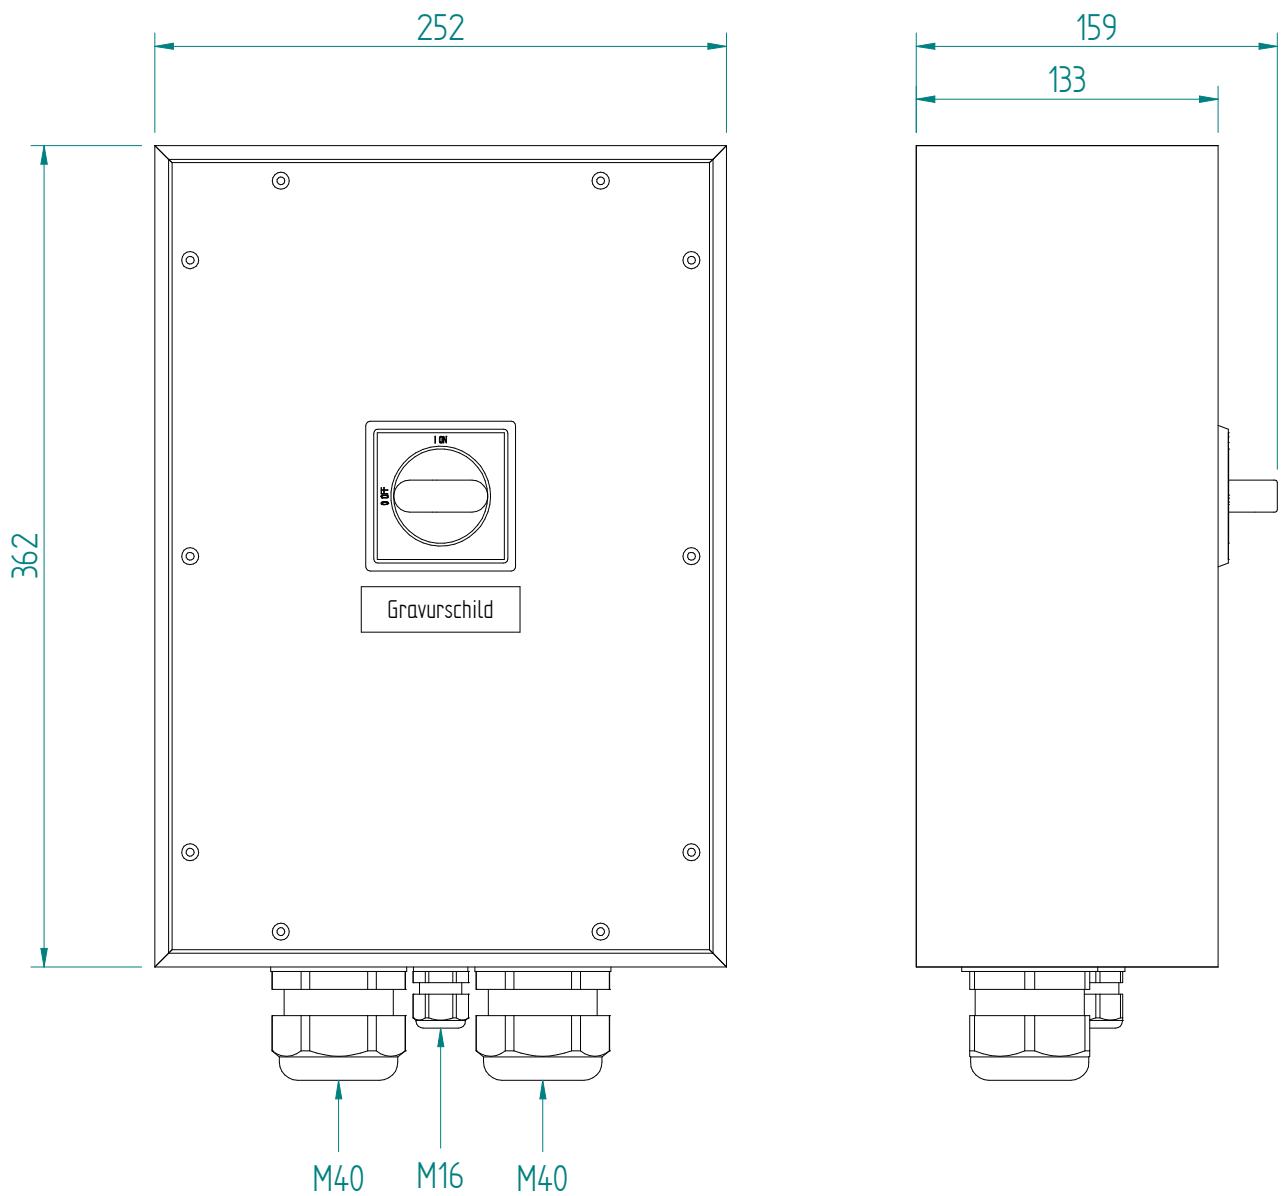

3P-125A AC23 45kW
 HK 1S+1Ö

ATTENTION: Il presente disegno è di proprietà della ditta GIFAS ELECTRIC. Riproduzione vietata.
 ATTENTION: This design is property of GIFAS-ELECTRIC GmbH and may not be copied or distributed among unauthorized persons.