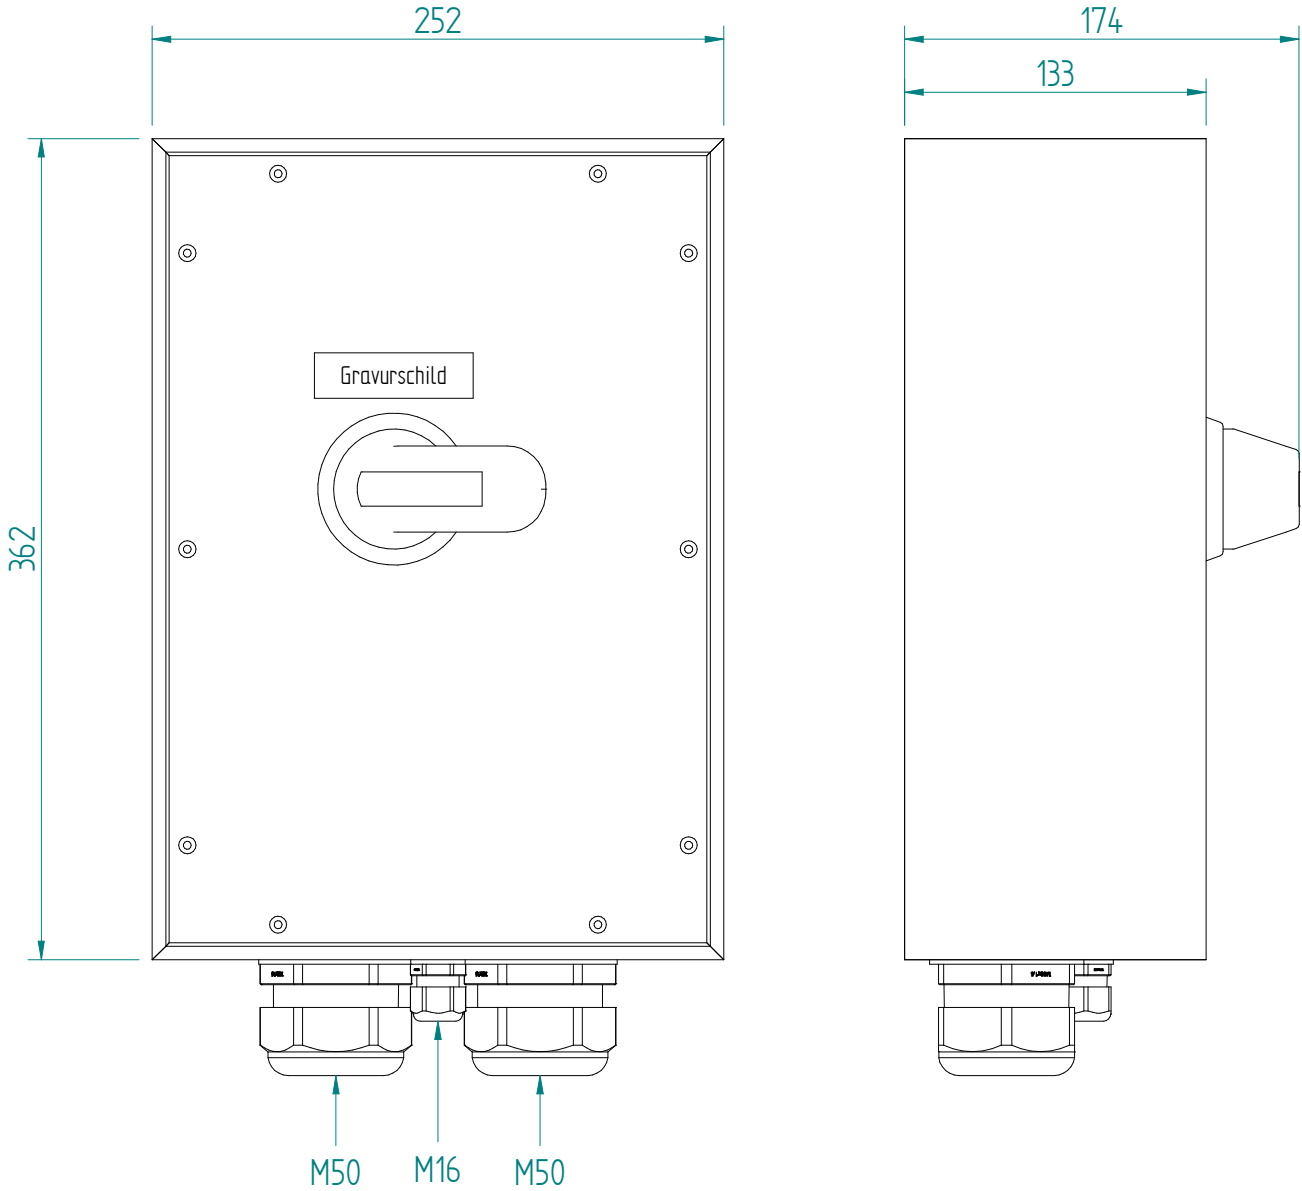

3P-160A AC23 75kW  
 HK 1S+1Ö

ATTENTION: Il presente disegno è di proprietà della ditta GIFAS ELECTRIC. Riproduzione vietata.  
 ATTENTION: This design is property of GIFAS-ELECTRIC GmbH and may not be copied or distributed among unauthorized persons.