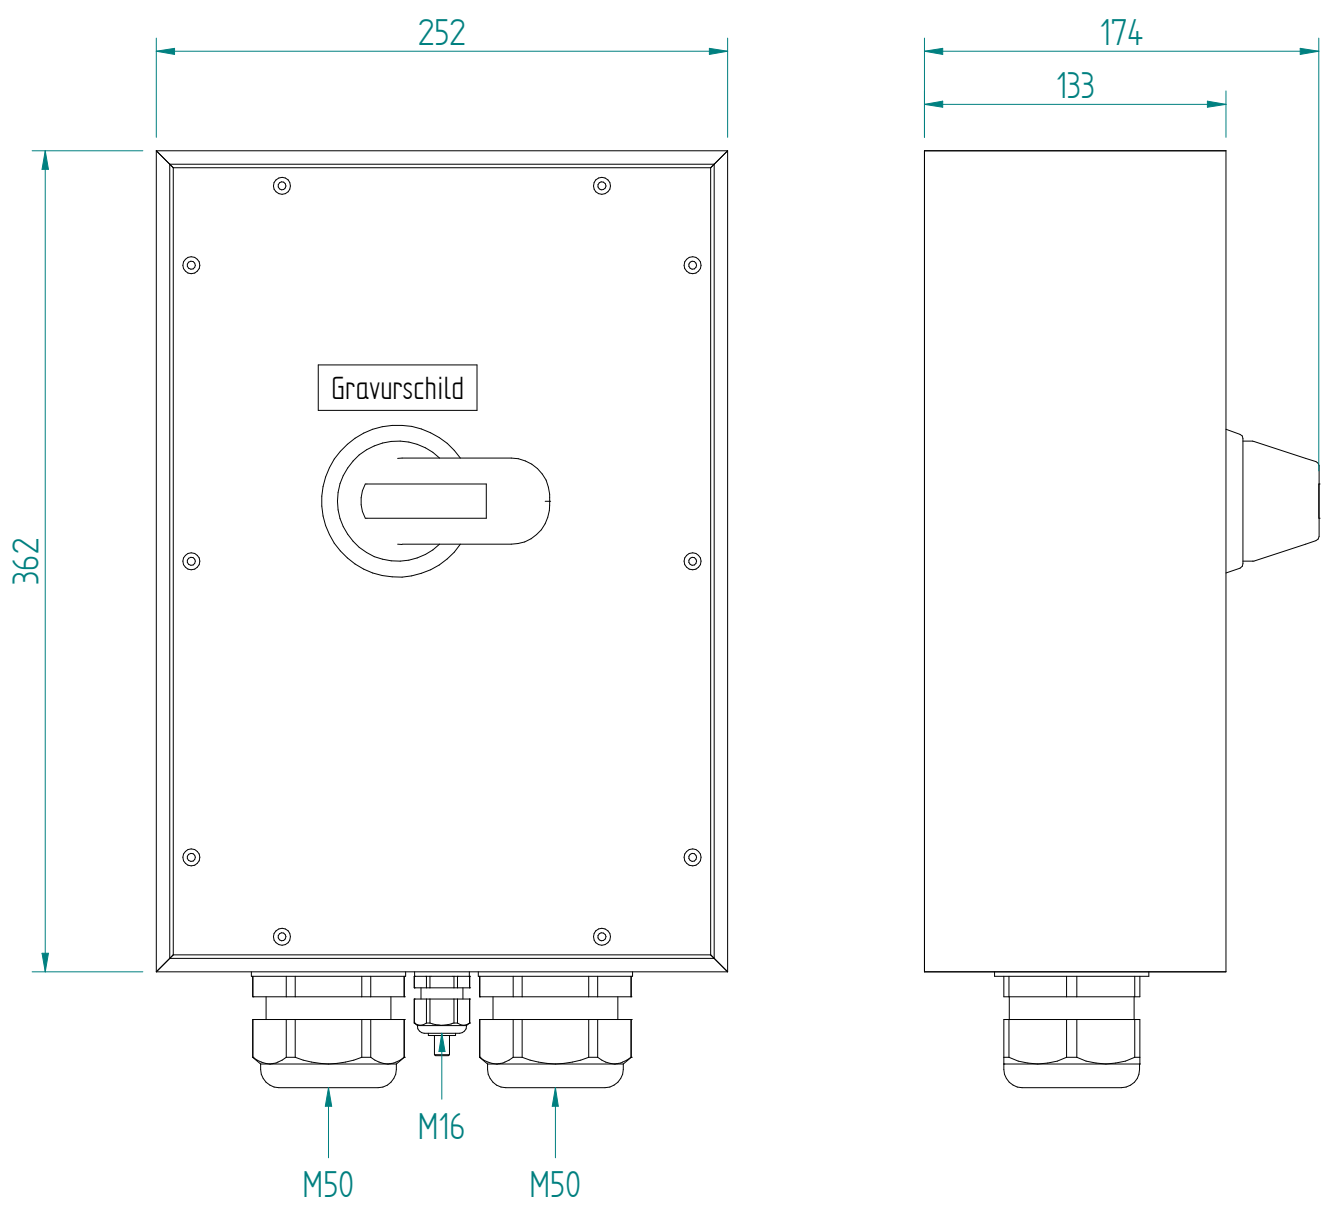

3P-160A AC23 75kW
 HK 1S+1Ö

ATTENZIONE: Il presente disegno è di proprietà della ditta GIFAS ELECTRIC. Riproduzione vietata.
 ATTENTION: This design is property of GIFAS-ELECTRIC GmbH and may not be copied or distributed among unauthorized persons.