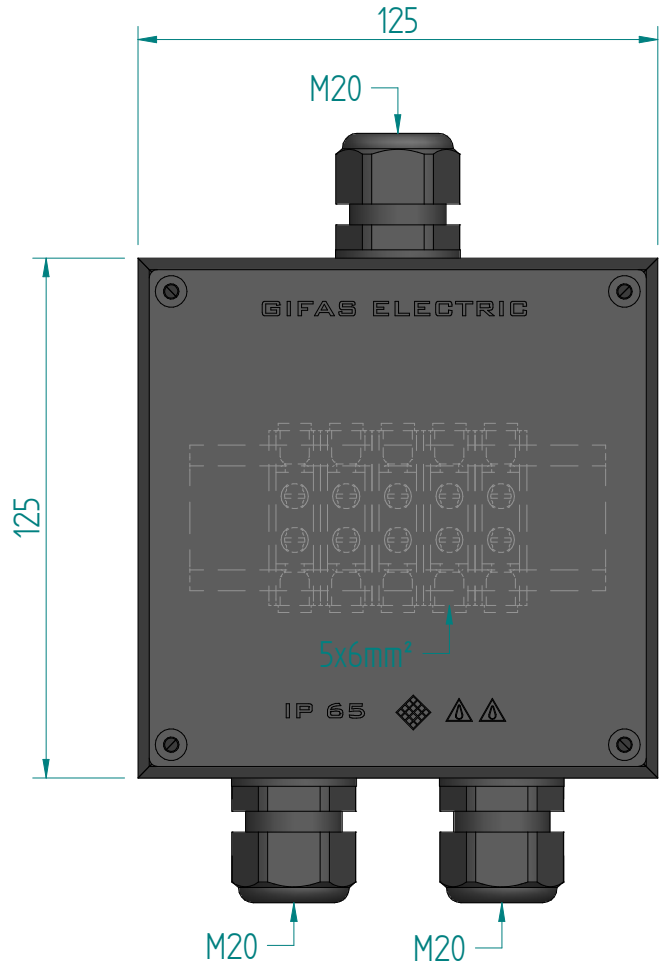

ACHTUNG: Diese Zeichnung ist geistiges Eigentum der Firma GIFAS-ELECTRIC und darf daher weder vervielfältigt noch Dritten zugänglich gemacht werden.
ATTENTION: Ce dessin est propriété de l'entreprise GIFAS-ELECTRIC et ne doit ni être copié ni remis à des tiers.

ATTENZIONE: Il presente disegno è di proprietà della ditta GIFAS ELECTRIC. Riproduzione vietata.
ATTENTION: This design is property of GIFAS-ELECTRIC GmbH and may not be copied or distributed among unauthorized persons.

GIFAS-ELECTRIC GmbH
Dietrichstrasse 2 - CH-9424 Rheineck
+41 71 886 44 44 info@gifas.ch
+41 71 886 44 44 www.gifas.ch

Abzweigdose
KSV 1212

Art.-Nr. : **070203**

02.12.2022

Blatt 1/1
phwa