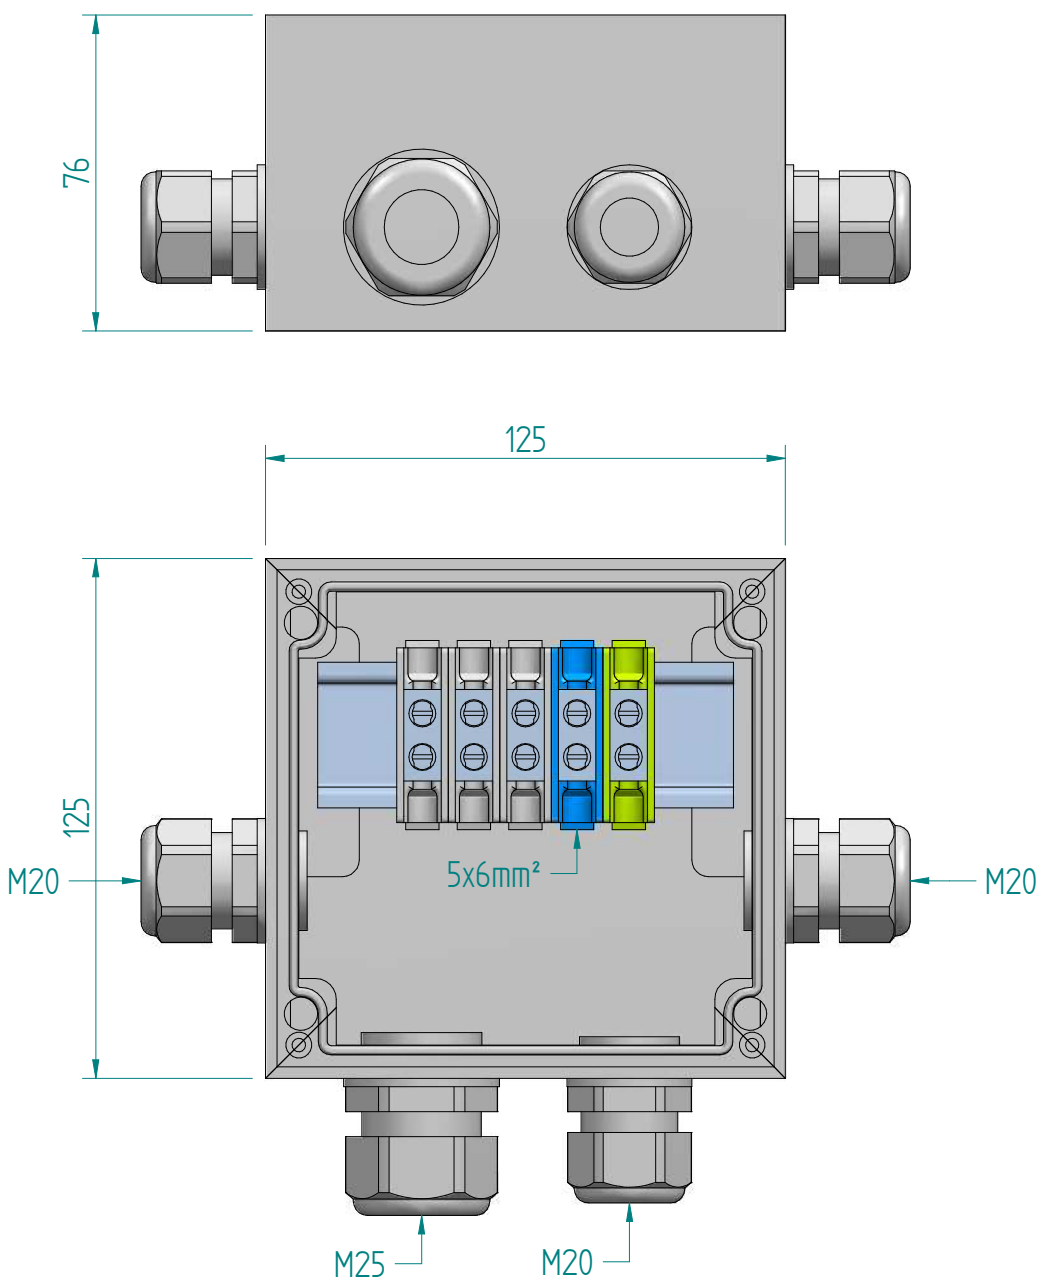

ACHTUNG: Diese Zeichnung ist geistiges Eigentum der Firma GIFAS-ELECTRIC und darf daher weder vervielfältigt noch Dritten zugänglich gemacht werden.
ATTENTION: Ce dessin est propriété de l'entreprise GIFAS-ELECTRIC et ne doit ni être copié ni remis à des tiers.

ATTENZIONE: Il presente disegno è di proprietà della ditta GIFAS ELECTRIC. Riproduzione vietata.
ATTENTION: This design is property of GIFAS-ELECTRIC GmbH and may not be copied or distributed among unauthorized persons.

GIFAS-ELECTRIC GmbH
Dietrichstrasse 2 - CH-9424 Rheineck
+41 71 886 44 44 info@gifas.ch
+41 71 886 44 44 www.gifas.ch

Abzweigdose
KSV 1212

Art.-Nr. : **070206**

27.01.2021

Blatt 1/1
phwa