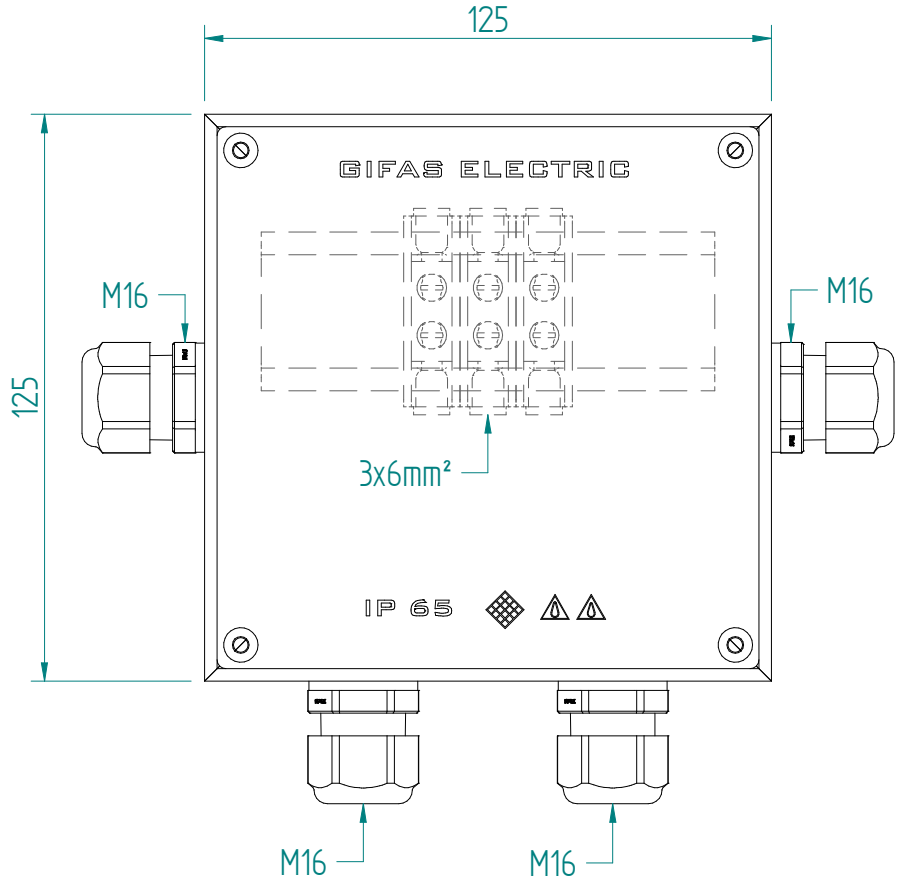

ACHTUNG: Diese Zeichnung ist geistiges Eigentum der Firma GIFAS-ELECTRIC und darf daher weder vervielfältigt noch Dritten zugänglich gemacht werden.

ATTENTION: Ce dessin est propriété de l'entreprise GIFAS-ELECTRIC et ne doit ni être copié ni remis à des tiers.

ATTENTION: Il presente disegno è di proprietà della ditta GIFAS ELECTRIC. Riproduzione vietata.
ATTENTION: This design is property of GIFAS-ELECTRIC GmbH and may not be copied or distributed among unauthorized persons.

GIFAS
ELECTRIC

GIFAS-ELECTRIC GmbH
Dietrichstrasse 2 - CH-9424 Rheineck
+41 71 886 44 44 info@gifas.ch
+41 71 886 44 44 www.gifas.ch

Abzweigdose
KSV 1212

Art.-Nr. : **070251**

04.12.2020

Blatt 1/1
thsh