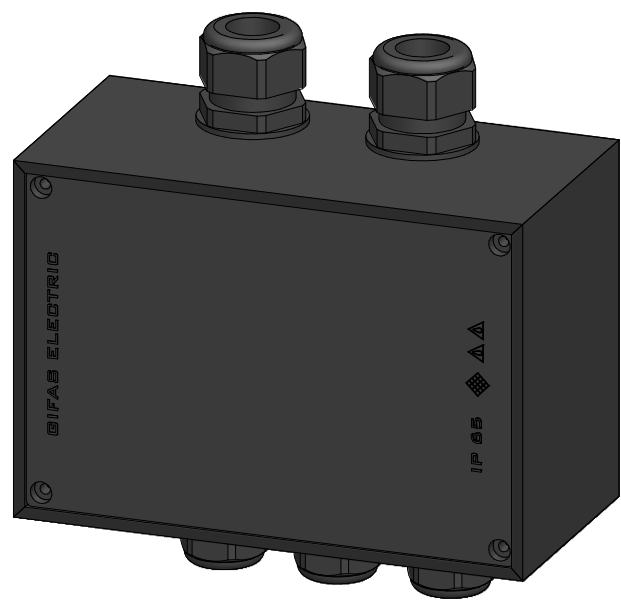

ACHTUNG: Diese Zeichnung ist geistiges Eigentum der Firma GIFAS-ELECTRIC und darf daher weder vervielfältigt noch Dritten zugänglich gemacht werden.
 ATTENTION: Ce dessin est propriété de l'entreprise GIFAS-ELECTRIC et ne doit ni être copié ni remis à des tiers.

GIFAS-ELECTRIC GmbH
 Dietrichstrasse 2 - CH-9424 Rheineck
 +41 71 886 44 44 info@gifas.ch
 +41 71 886 44 44 www.gifas.ch

Abzweigdose
KSV 1812

Art.-Nr. : **070277**

04.10.2022	Blatt 1/1
codr	