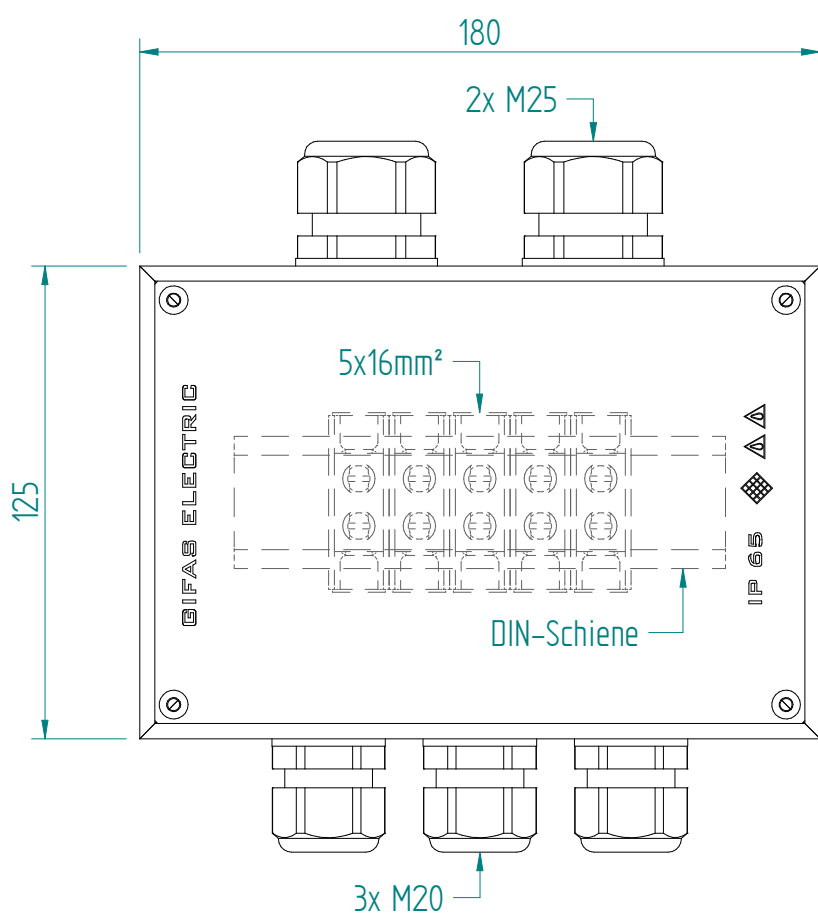

ACHTUNG: Diese Zeichnung ist geistiges Eigentum der Firma GIFAS-ELECTRIC und darf daher weder vervielfältigt noch Dritten zugänglich gemacht werden.
ATTENTION: Ce dessin est propriété de l'entreprise GIFAS-ELECTRIC et ne doit ni être copié ni remis à des tiers.

ATTENTION: Il presente disegno è di proprietà della ditta GIFAS ELECTRIC. Riproduzione vietata.
ATTENTION: This design is property of GIFAS-ELECTRIC GmbH and may not be copied or distributed among unauthorized persons.

GIFAS-ELECTRIC GmbH
Dietrichstrasse 2 - CH-9424 Rheineck
+41 71 886 44 44 info@gifas.ch
+41 71 886 44 44 www.gifas.ch

Abzweigdose
KSV 1812

Art.-Nr. : **070277**

04.10.2022	Blatt 1/1
codr