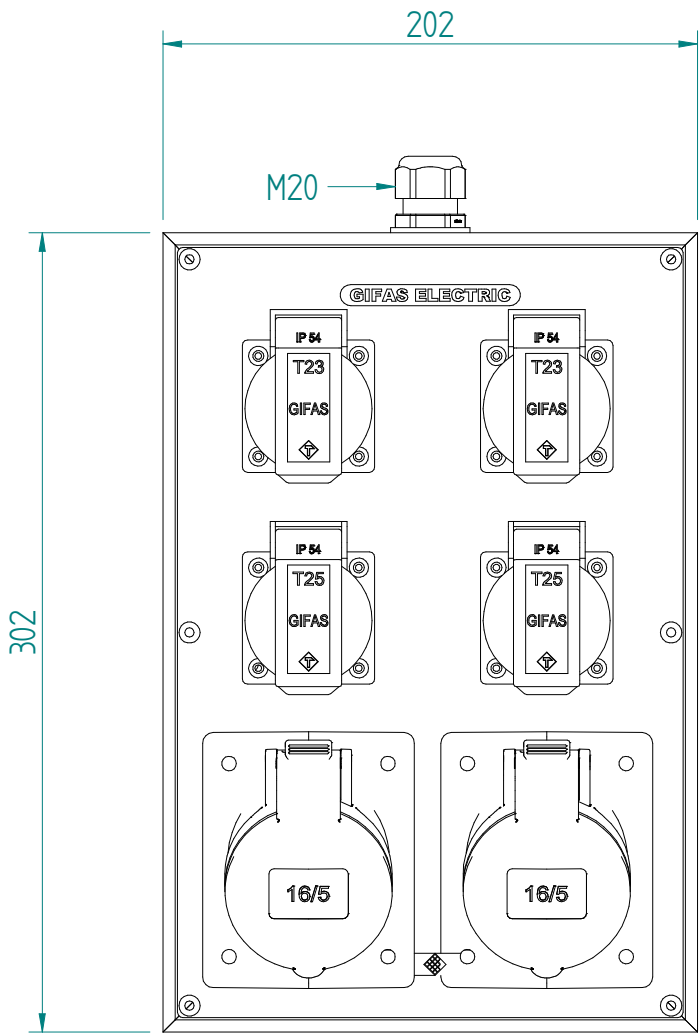

ACHTUNG: Diese Zeichnung ist geistiges Eigentum der Firma GIFAS-ELECTRIC und darf daher weder vervielfältigt noch Dritten zugänglich gemacht werden.
ATTENTION: Ce dessin est propriété de l'entreprise GIFAS-ELECTRIC et ne doit ni être copié ni remis à des tiers.

ATTENTION: Il presente disegno è di proprietà della ditta GIFAS ELECTRIC. Riproduzione vietata.
ATTENTION: This design is property of GIFAS-ELECTRIC GmbH and may not be copied or distributed among unauthorized persons.

GIFAS-ELECTRIC GmbH
Dietrichstrasse 2 - CH-9424 Rheineck
+41 71 886 44 44 info@gifas.ch
+41 71 886 44 44 www.gifas.ch

Stromverteiler
KSV 3020

Art.-Nr. : **092897**

31.07.2020

Blatt 1/1
phwa