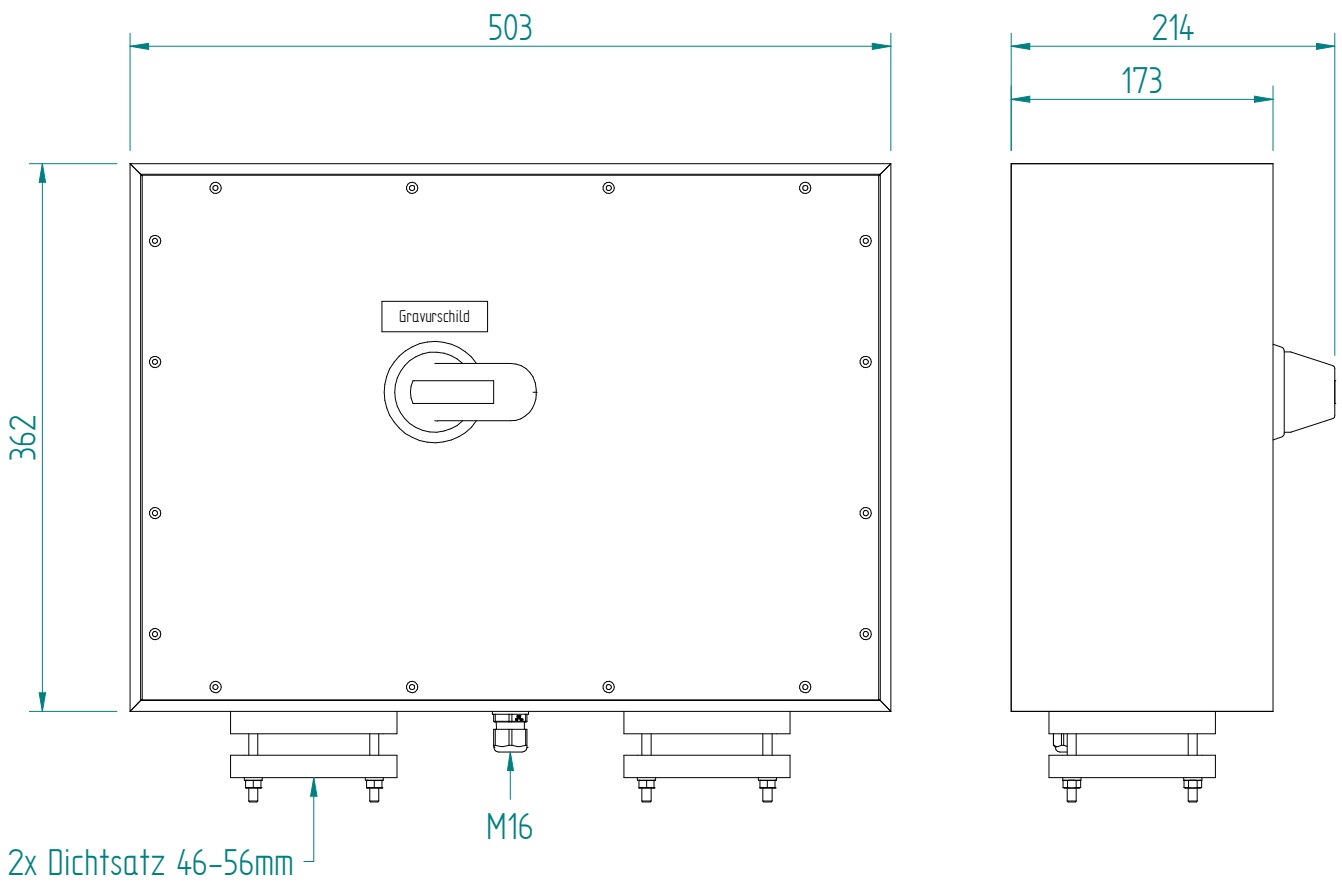

3P-250A AC23 140kW
 HK 1S+1Ö

ATTENTION: Il presente disegno è di proprietà della ditta GIFAS ELECTRIC. Riproduzione vietata.
 ATTENTION: This design is property of GIFAS-ELECTRIC GmbH and may not be copied or distributed among unauthorized persons.