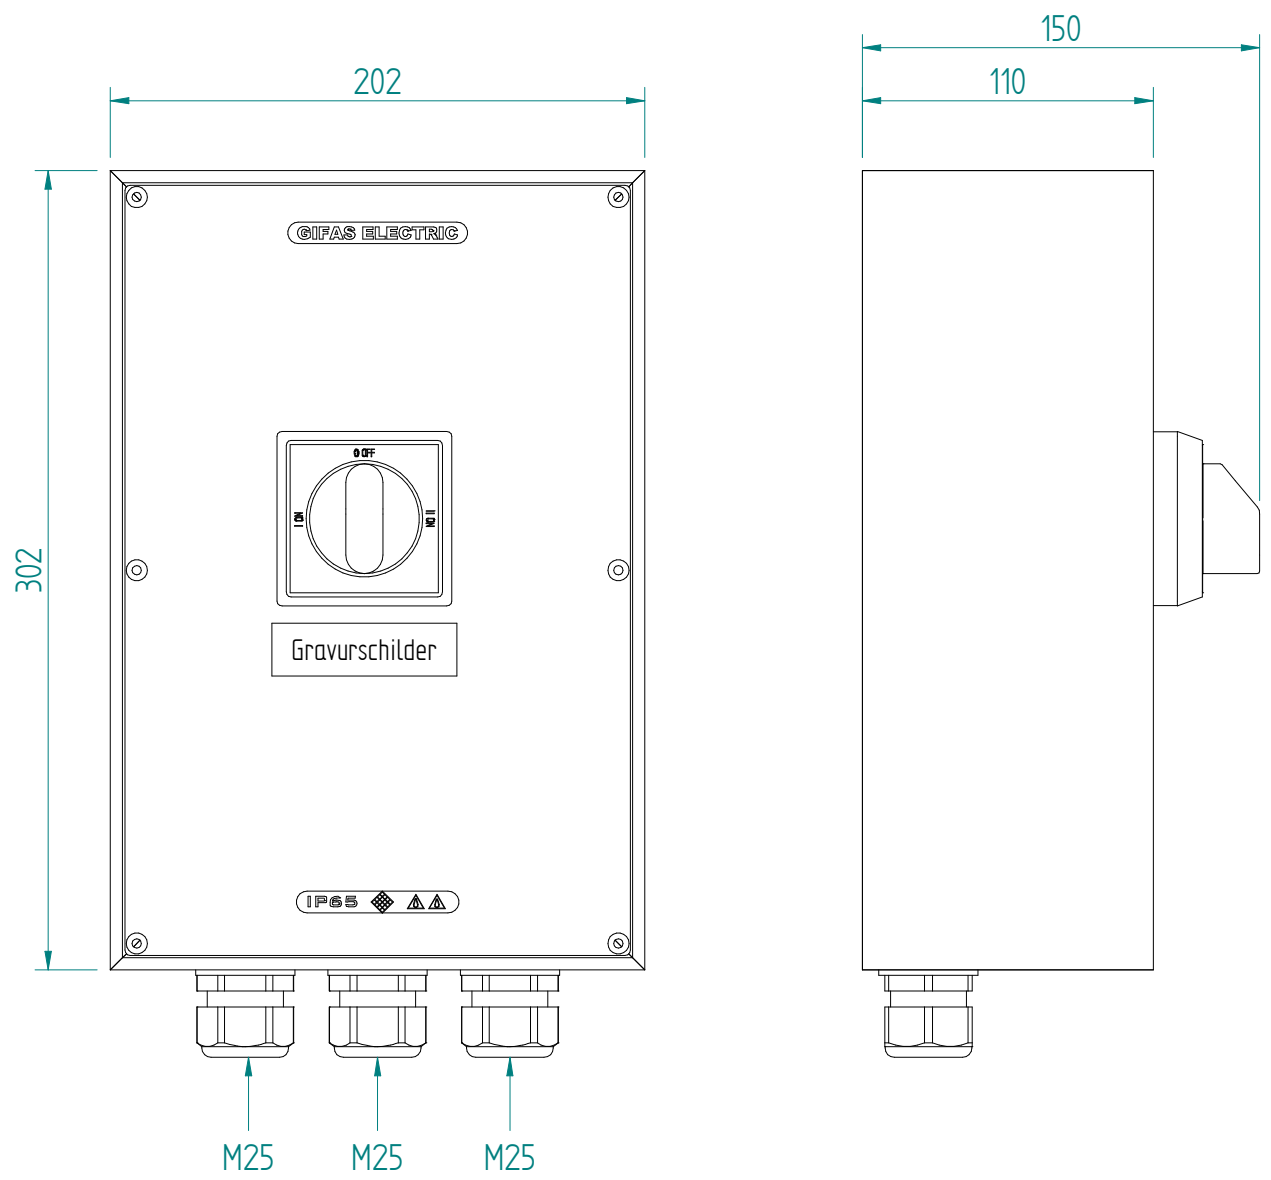

4P-45A AC23 22kW
 1-0-2

ATTENTION: Il presente disegno è di proprietà della ditta GIFAS ELECTRIC. Riproduzione vietata.
 ATTENTION: This design is property of GIFAS-ELECTRIC GmbH and may not be copied or distributed among unauthorized persons.