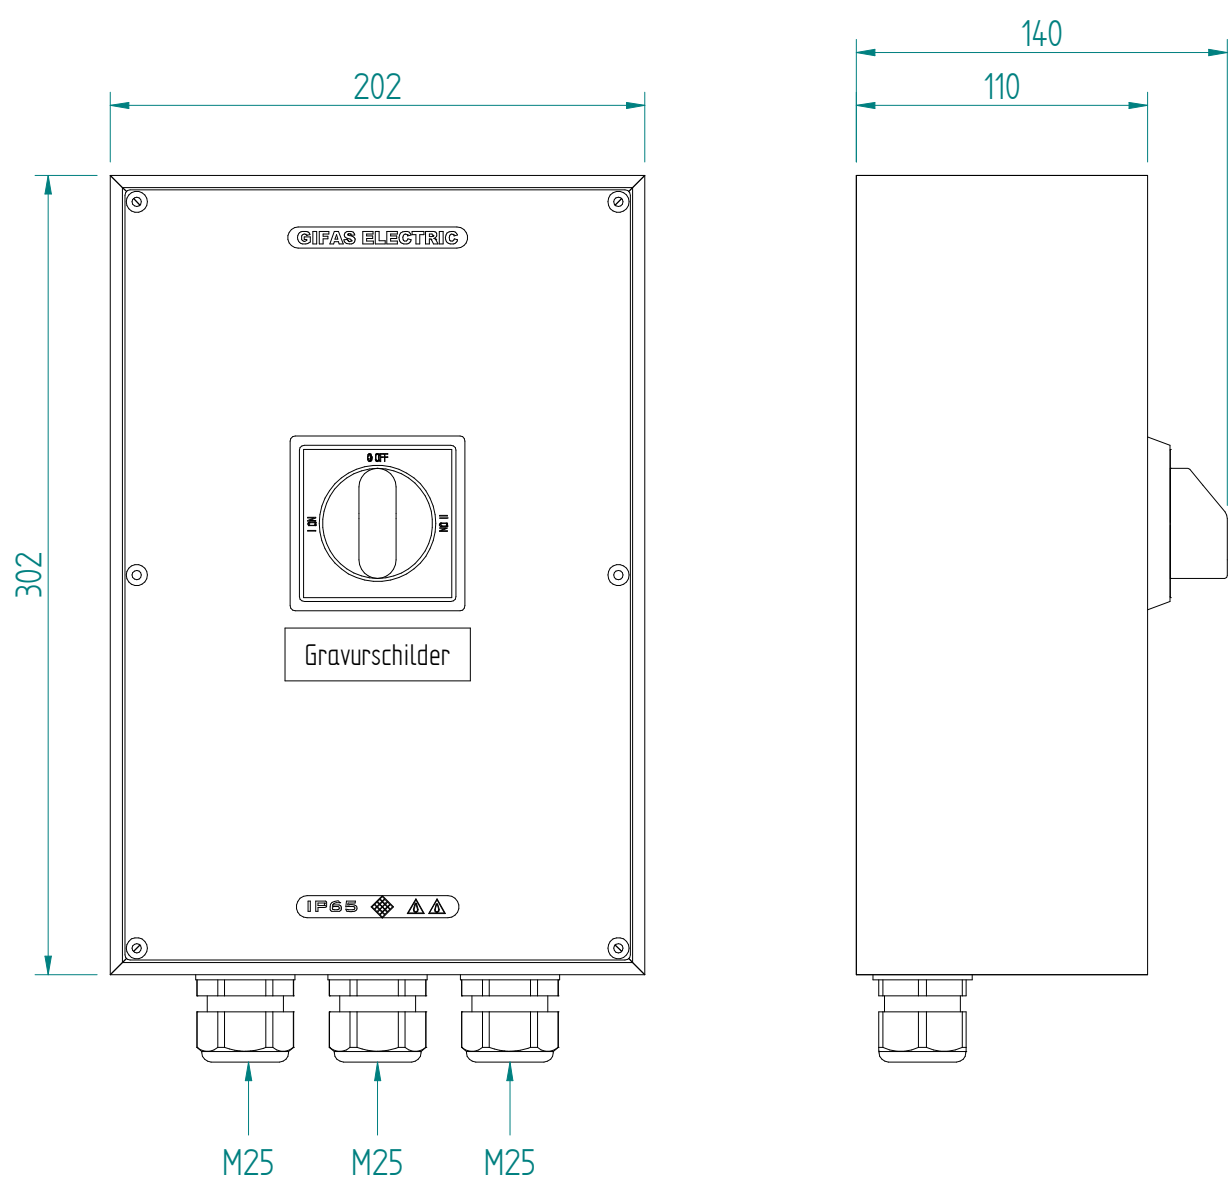

4P-45A AC23 22kW
 1-0-2

ATTENTION: Il presente disegno è di proprietà della ditta GIFAS ELECTRIC. Riproduzione vietata.
 ATTENTION: This design is property of GIFAS-ELECTRIC GmbH and may not be copied or distributed among unauthorized persons.