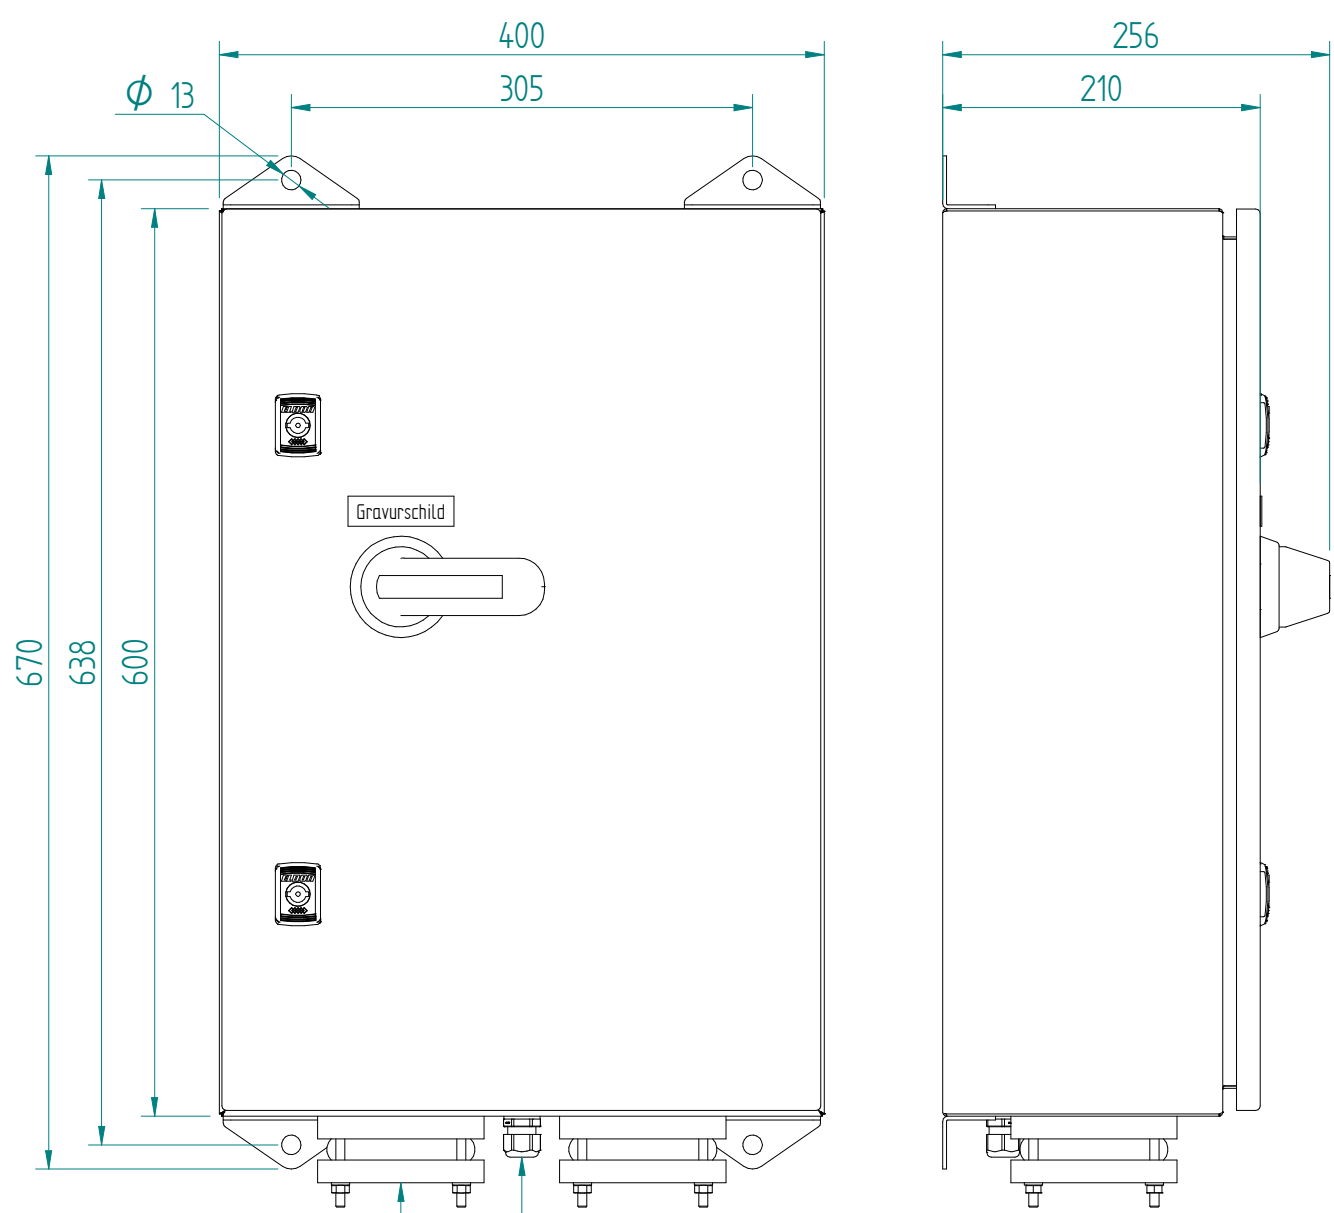

2x Dichtsatz 55-65mm M16

3P-400A AC23 200kW
 HK 1S+1Ö

ATTENTION: Il presente disegno è di proprietà della ditta GIFAS ELECTRIC. Riproduzione vietata.
 ATTENTION: This design is property of GIFAS-ELECTRIC GmbH and may not be copied or distributed among unauthorized persons.