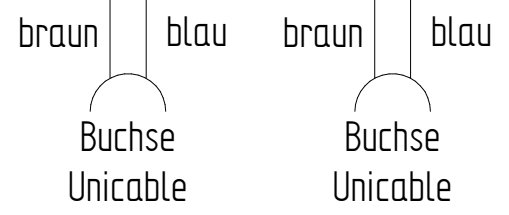

ACHTUNG: Diese Zeichnung ist geistiges Eigentum der Firma GIFAS-ELECTRIC und darf daher weder vervielfältigt noch Dritten zugänglich gemacht werden.
 ATTENTION: Ce dessin est propriété de l'entreprise GIFAS-ELECTRIC et ne doit ni être copié ni remis à des tiers.

T11

5m 2x1,0mm²

Pressverbinder

+blau -weiss

Ende mit Schrumpfschl. versehen

GIFAS-ELECTRIC GmbH
 Dietrichstrasse 2 - CH-9424 Rheineck
 +41 71 886 44 44 info@gifas.ch
 +41 71 886 44 44 www.gifas.ch

Steuereinheit
 AP-Dose PC
 BG VisuLED HOME