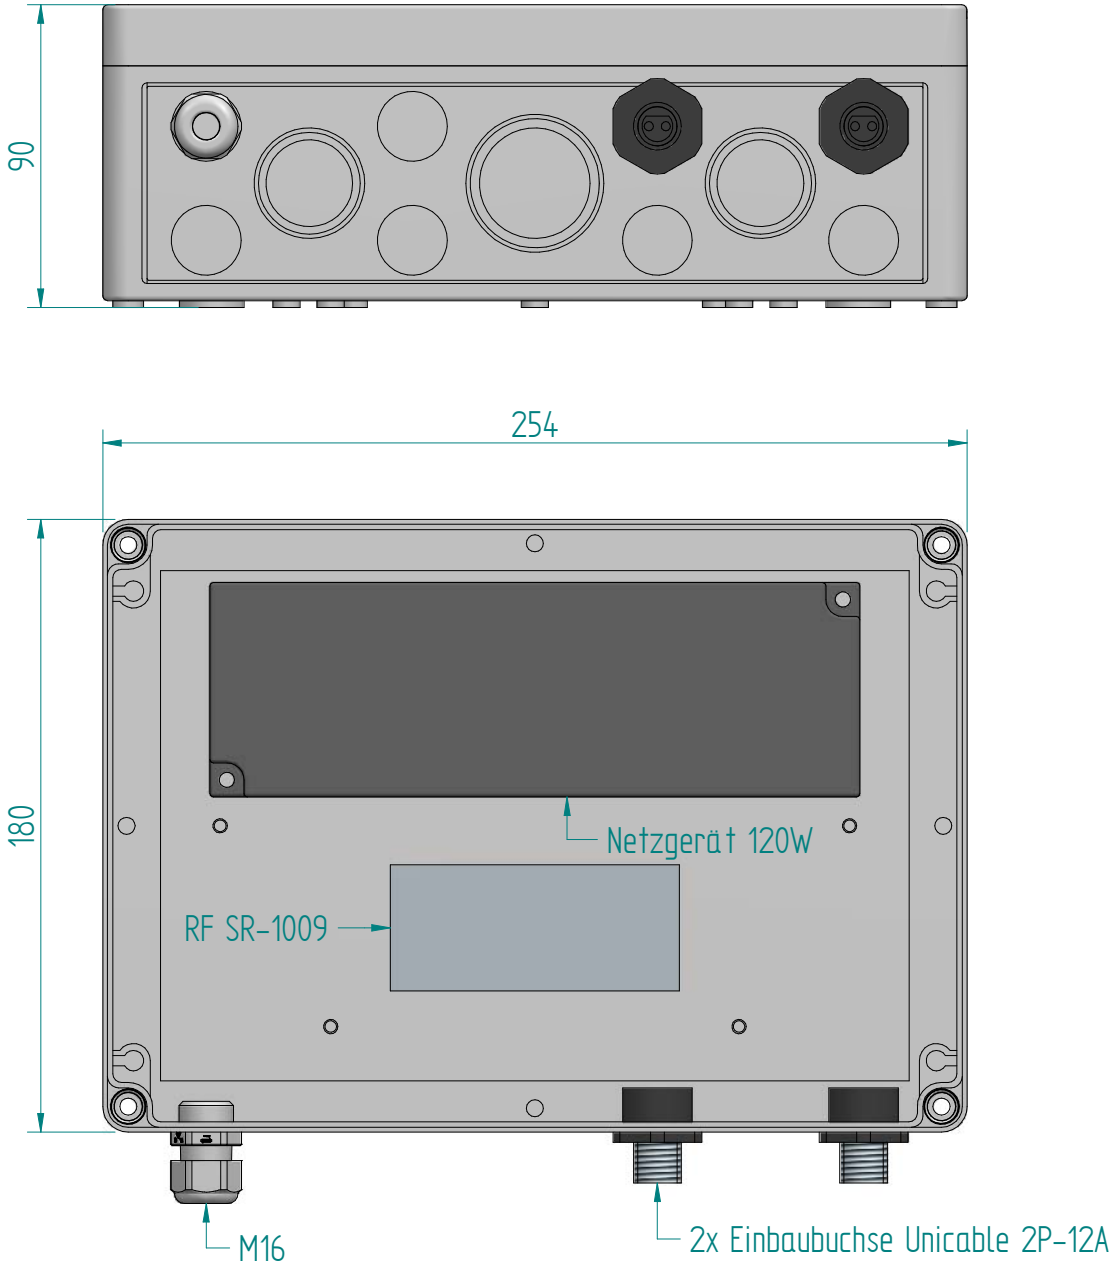

ACHTUNG: Diese Zeichnung ist geistiges Eigentum der Firma GIFAS-ELECTRIC und darf daher weder vervielfältigt noch Dritten zugänglich gemacht werden.
ATTENTION: Ce dessin est propriété de l'entreprise GIFAS-ELECTRIC et ne doit ni être copié ni remis à des tiers.

ATTENTION: Il presente disegno è di proprietà della ditta GIFAS ELECTRIC. Riproduzione vietata.
ATTENTION: This design is property of GIFAS-ELECTRIC GmbH and may not be copied or distributed among unauthorized persons.

GIFAS-ELECTRIC GmbH
Dietrichstrasse 2 - CH-9424 Rheineck
+41 71 886 44 44 info@gifas.ch
+41 71 886 44 44 www.gifas.ch

Steuereinheit
AP-Dose PC
BG VisuLED HOME

Art.-Nr. : **215080**

24.03.2022

Blatt 1/2
codr