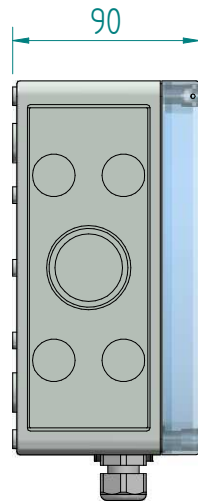

ACHTUNG: Diese Zeichnung ist geistiges Eigentum der Firma GIFAS-ELECTRIC und darf daher weder vervielfältigt noch Dritten zugänglich gemacht werden.  
 ATTENTION: Ce dessin est propriété de l'entreprise GIFAS-ELECTRIC et ne doit ni être copié ni remis à des tiers.  
 ATTENZIONE: Il presente disegno è di proprietà della ditta GIFAS-ELECTRIC. Riproduzione vietata.  
 ATTENTION: This design is property of GIFAS-ELECTRIC GmbH and may not be copied or distributed among unauthorized persons.

M16

Einbaubuchse

Verteildose  
ohne Deckel

Einbaubuchse

M20 mit Reduktion auf M16

**GIFAS**  
ELECTRIC

GIFAS-ELECTRIC GmbH  
 Dietrichstrasse 2 · CH-9424 Rheineck  
 ☎ +41 71 886 44 44 ✉ info@gifas.ch  
 📠 +41 71 886 44 49 🌐 www.gifas.ch