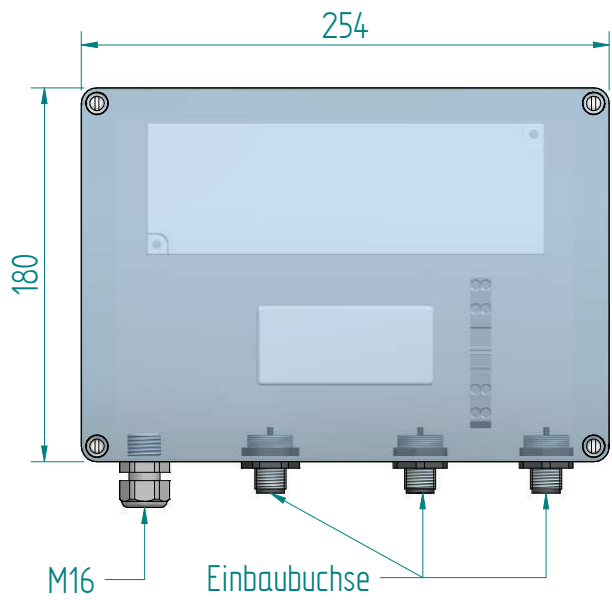

M16

Einbaubuchse

Verteildose  
ohne Deckel

Einbaubuchse

M20 mit Reduktion auf M16

**GIFAS**  
ELECTRIC

GIFAS-ELECTRIC GmbH  
 Dietrichstrasse 2 · CH-9424 Rheineck  
 ☎ +41 71 886 44 44 ✉ info@gifas.ch  
 📠 +41 71 886 44 49 🌐 www.gifas.ch