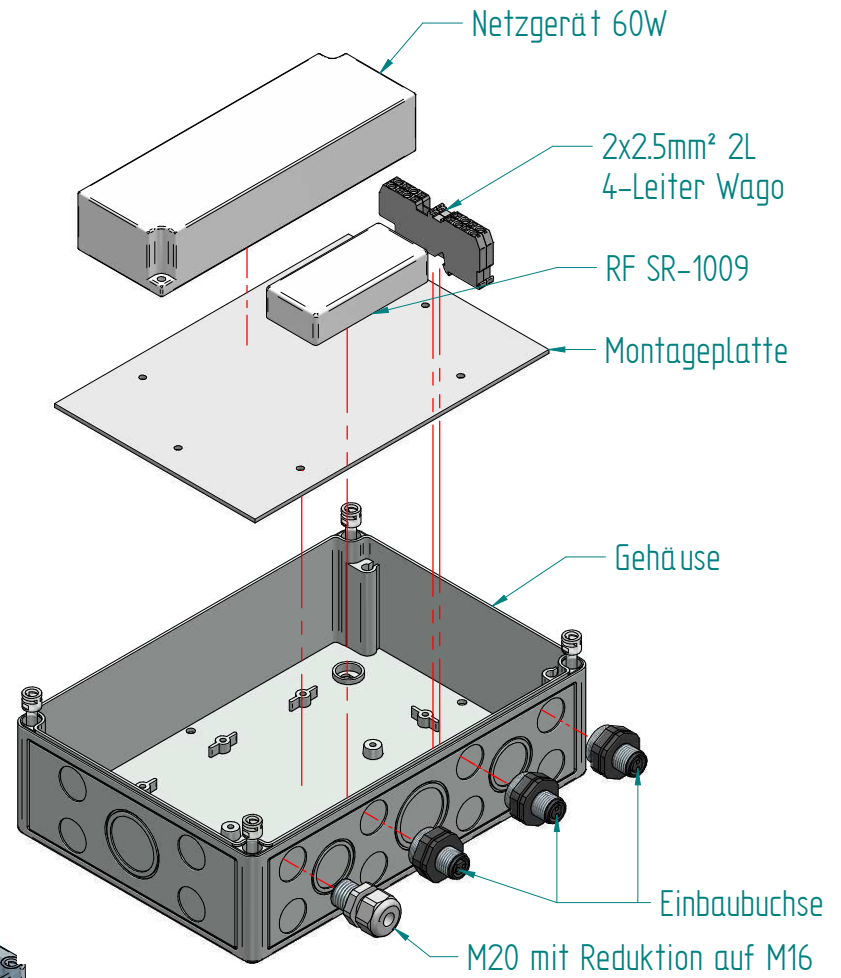

M16

Einbaubuchse

Verteildose  
ohne Deckel

Einbaubuchse

M20 mit Reduktion auf M16

**GIFAS**  
ELECTRIC

GIFAS-ELECTRIC GmbH  
 Dietrichstrasse 2 · CH-9424 Rheineck  
 ☎ +41 71 886 44 44 ✉ info@gifas.ch  
 📠 +41 71 886 44 49 🌐 www.gifas.ch