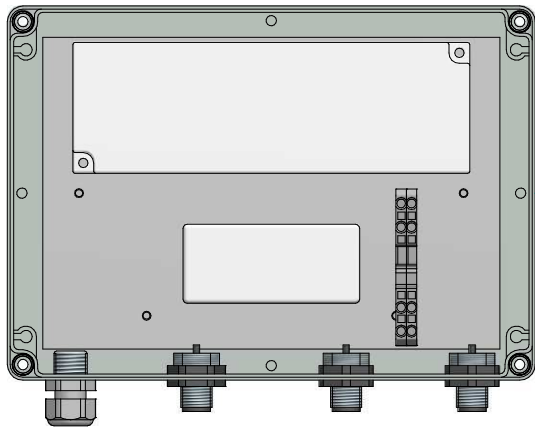

M16

Einbaubuchse

Verteildose  
ohne Deckel

Einbaubuchse

M20 mit Reduktion auf M16

**GIFAS**  
ELECTRIC

GIFAS-ELECTRIC GmbH  
 Dietrichstrasse 2 · CH-9424 Rheineck  
 ☎ +41 71 886 44 44 ✉ info@gifas.ch  
 📠 +41 71 886 44 49 🌐 www.gifas.ch