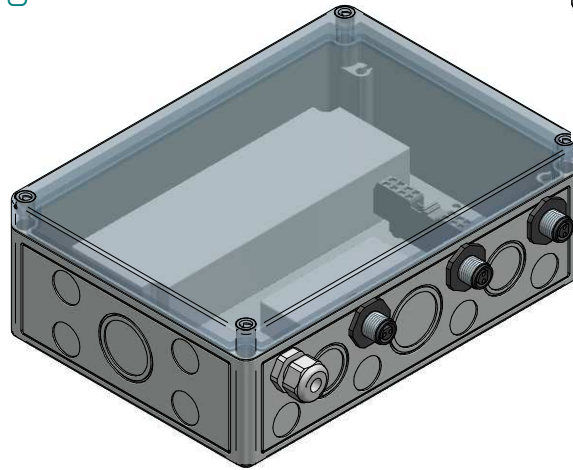

M16

Einbaubuchse

Verteildose  
ohne Deckel

Einbaubuchse

M20 mit Reduktion auf M16

**GIFAS**  
ELECTRIC

GIFAS-ELECTRIC GmbH  
 Dietrichstrasse 2 · CH-9424 Rheineck  
 ☎ +41 71 886 44 44 ✉ info@gifas.ch  
 📠 +41 71 886 44 49 🌐 www.gifas.ch