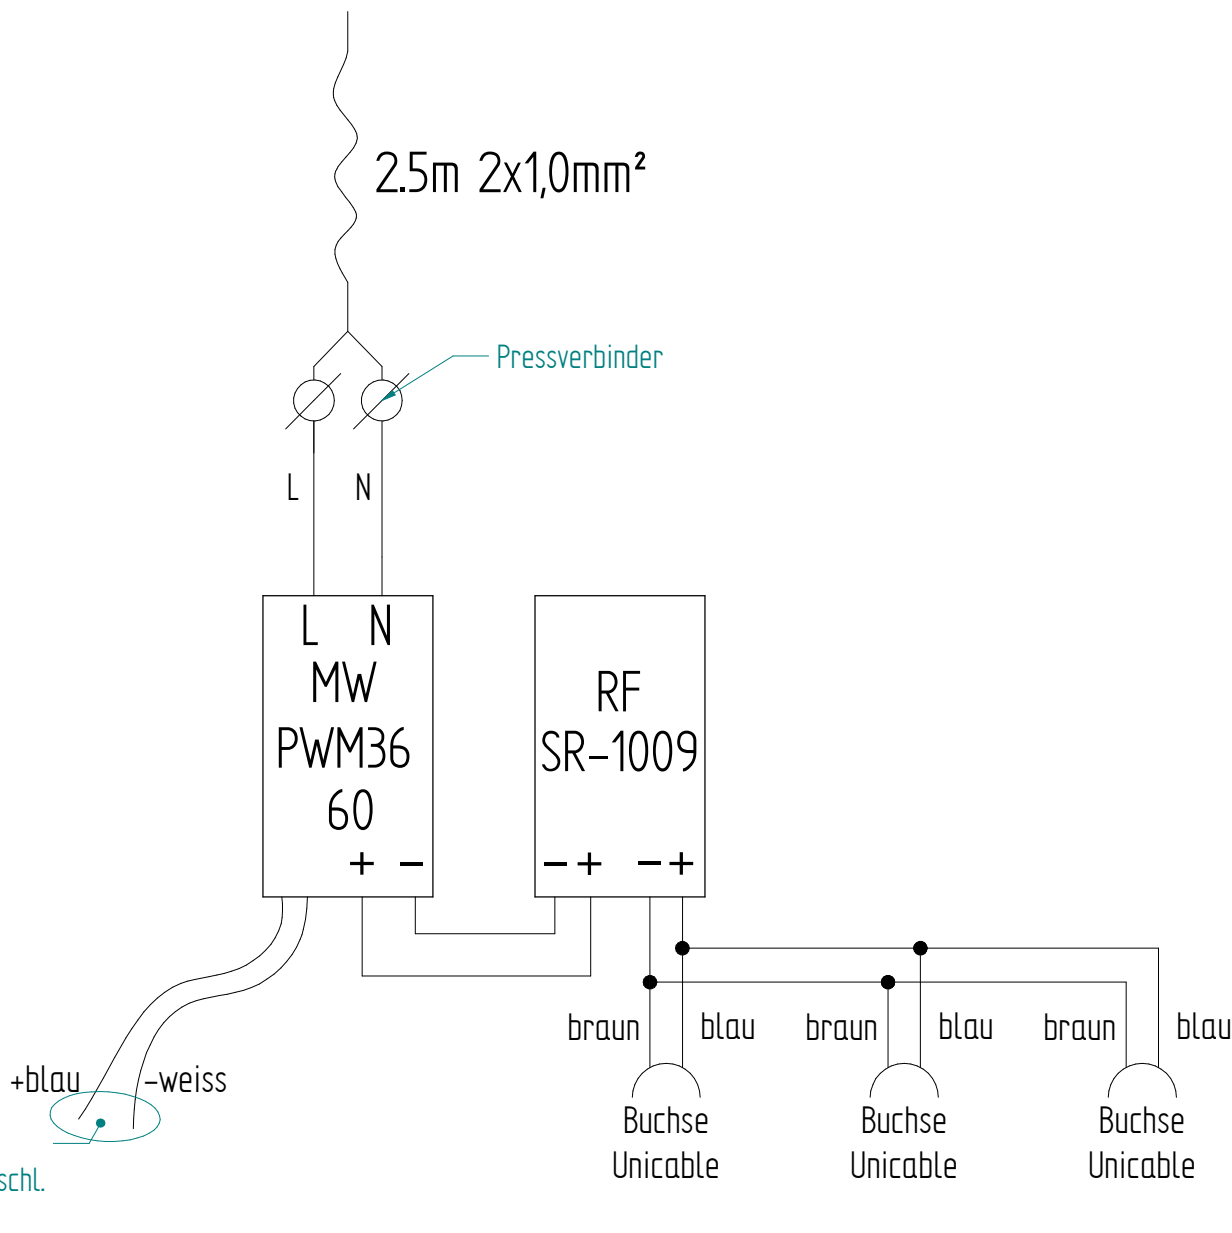

**VisuLED HOME Funk 60W**

Art.-Nr. : **218922**

11.03.2021

Blatt 1/2

phwa

ACHTUNG: Diese Zeichnung ist geistiges Eigentum der Firma GIFAS-ELECTRIC und darf daher weder vervielfältigt noch Dritten zugänglich gemacht werden.  
 ATTENTION: Ce dessin est propriété de l'entreprise GIFAS-ELECTRIC et ne doit ni être copié ni remis à des tiers.  
 ATTENZIONE: Il presente disegno è di proprietà della ditta GIFAS ELECTRIC. Riproduzione vietata.  
 ATTENTION: This design is property of GIFAS-ELECTRIC GmbH and may not be copied or distributed among unauthorized persons.