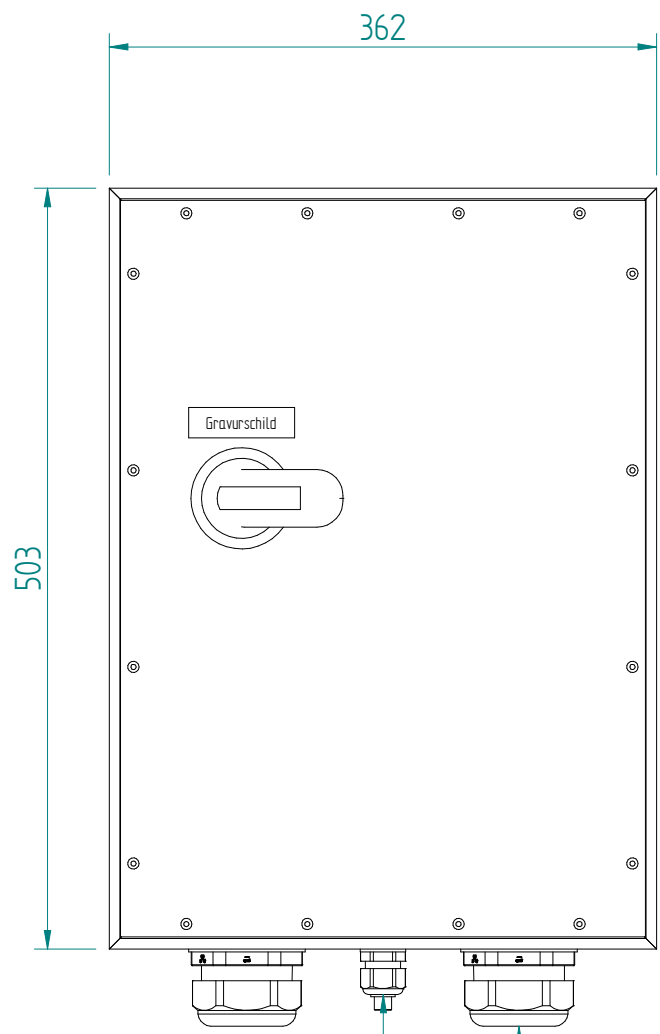

4P-135A AC23 75kW
 HK 1S+10

ATTENTION: Il presente disegno è di proprietà della ditta GIFAS ELECTRIC. Riproduzione vietata.
 ATTENTION: This design is property of GIFAS-ELECTRIC GmbH and may not be copied or distributed among unauthorized persons.