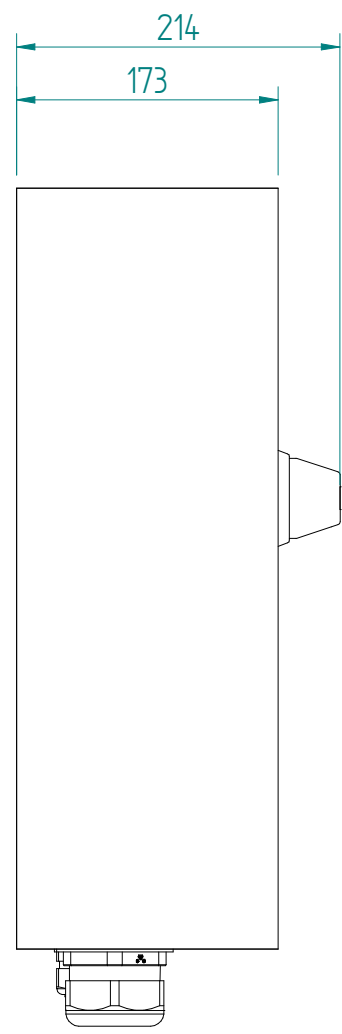

4P-135A AC23 75kW
 HK 1S+10

ATTENTION: Il presente disegno è di proprietà della ditta GIFAS ELECTRIC. Riproduzione vietata.
 ATTENTION: This design is property of GIFAS-ELECTRIC GmbH and may not be copied or distributed among unauthorized persons.