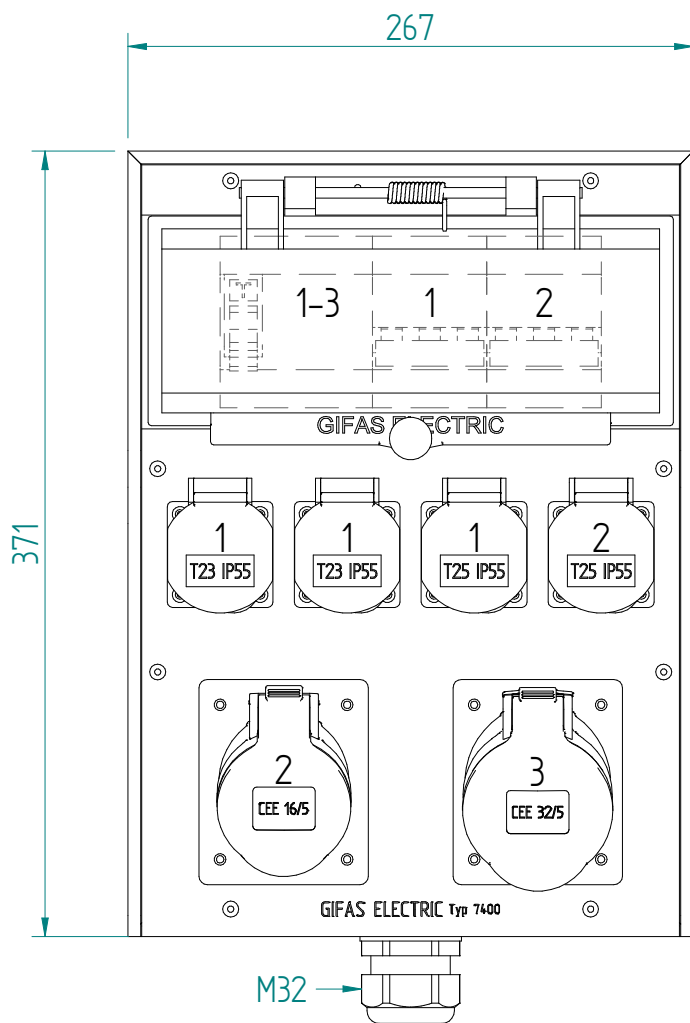

max. Vorsicherung 32A

ATTENZIONE: Il presente disegno è di proprietà della ditta GIFAS ELECTRIC. Riproduzione vietata.  
 ATTENTION: This design is property of GIFAS-ELECTRIC GmbH and may not be copied or distributed among unauthorized persons.