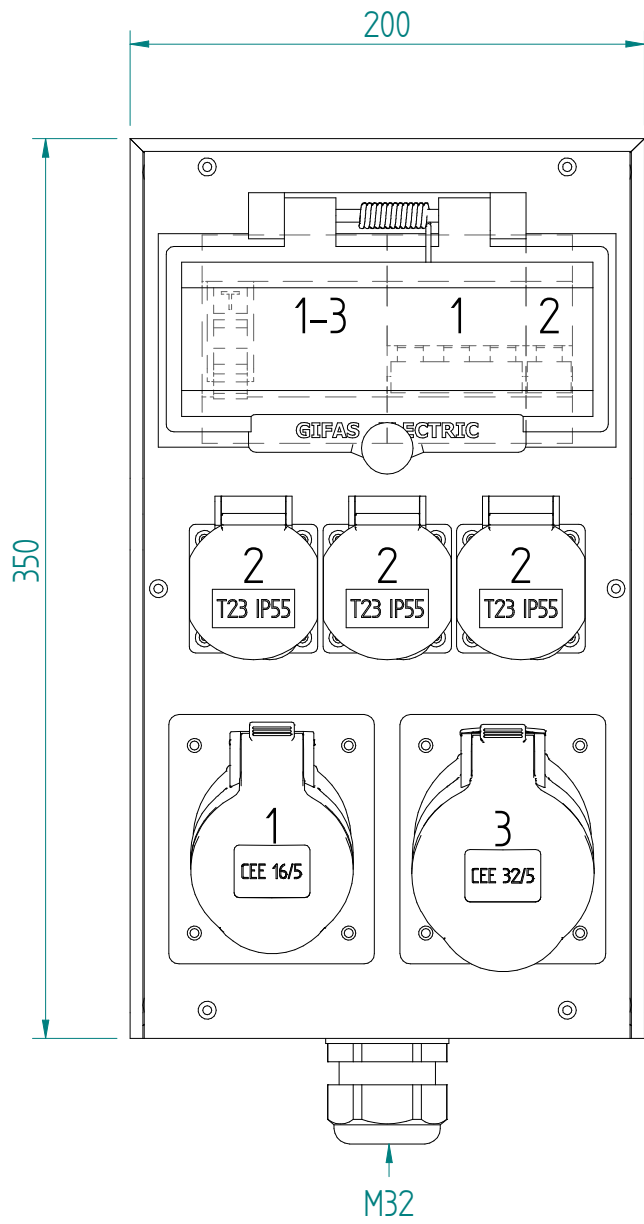

max. Vorsicherung 32A

ATTENTION: Il presente disegno è di proprietà della ditta GIFAS ELECTRIC. Riproduzione vietata.
 ATTENTION: This design is property of GIFAS-ELECTRIC GmbH and may not be copied or distributed among unauthorized persons.