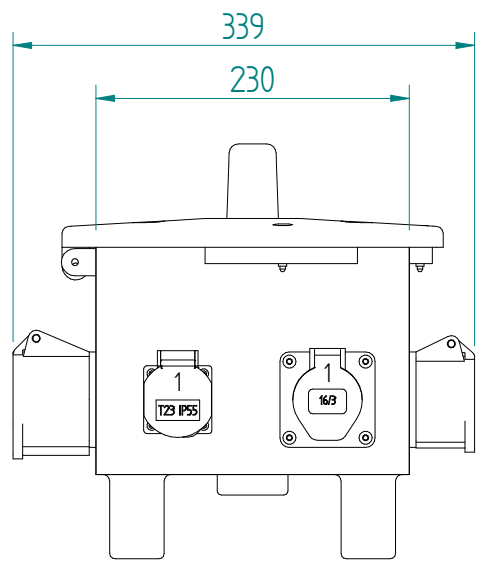

ACHTUNG: Diese Zeichnung ist geistiges Eigentum der Firma GIFAS-ELECTRIC und darf daher weder vervielfältigt noch Dritten zugänglich gemacht werden.
ATTENTION: Ce dessin est propriété de l'entreprise GIFAS-ELECTRIC et ne doit ni être copié ni remis à des tiers.

ATTENTION: Il presente disegno è di proprietà della ditta GIFAS ELECTRIC. Riproduzione vietata.
ATTENTION: This design is property of GIFAS-ELECTRIC GmbH and may not be copied or distributed among unauthorized persons.

GIFAS-ELECTRIC GmbH
Dietrichstrasse 2 - CH-9424 Rheineck
+41 71 886 44 44 info@gifas.ch
+41 71 886 44 44 www.gifas.ch

Stromverteiler
KSV 6700

Art.-Nr. : **229462**

13.12.2021

Blatt 1/2
codr