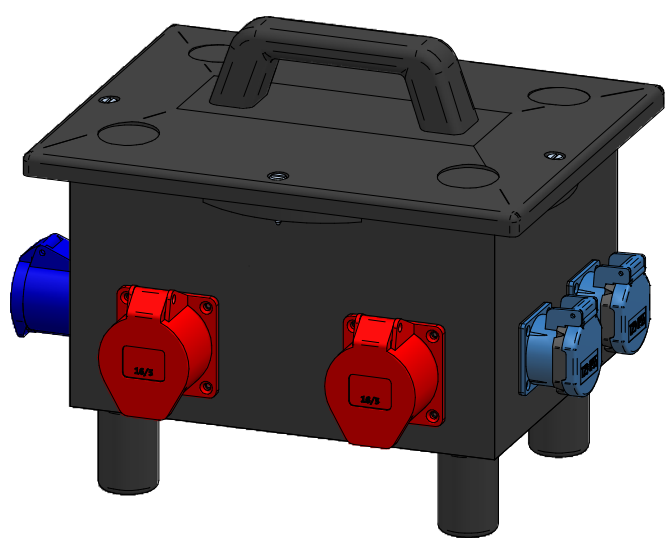

ACHTUNG: Diese Zeichnung ist geistiges Eigentum der Firma GIFAS-ELECTRIC und darf daher weder vervielfältigt noch Dritten zugänglich gemacht werden.
ATTENTION: Ce dessin est propriété de l'entreprise GIFAS-ELECTRIC et ne doit ni être copié ni remis à des tiers.

ATTENTION: Il presente disegno è di proprietà della ditta GIFAS ELECTRIC. Riproduzione vietata.
ATTENTION: This design is property of GIFAS-ELECTRIC GmbH and may not be copied or distributed among unauthorized persons.

GIFAS-ELECTRIC GmbH
Dietrichstrasse 2 - CH-9424 Rheineck
+41 71 886 44 44 info@gifas.ch
+41 71 886 44 44 www.gifas.ch

Stromverteiler
KSV 6700

Art.-Nr. : **229462**

13.12.2021

Blatt 1/2
codr