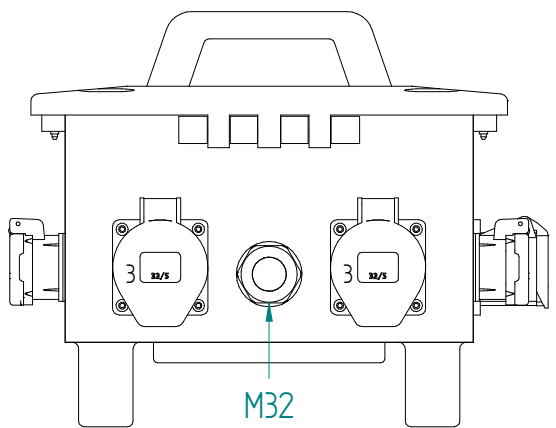

ACHTUNG: Diese Zeichnung ist geistiges Eigentum der Firma GIFAS-ELECTRIC und darf daher weder vervielfältigt noch Dritten zugänglich gemacht werden.
ATTENTION: Ce dessin est propriété de l'entreprise GIFAS-ELECTRIC et ne doit ni être copié ni remis à des tiers.

ATTENTION: Il presente disegno è di proprietà della ditta GIFAS ELECTRIC. Riproduzione vietata.
ATTENTION: This design is property of GIFAS-ELECTRIC GmbH and may not be copied or distributed among unauthorized persons.

GIFAS-ELECTRIC GmbH
Dietrichstrasse 2 - CH-9424 Rheineck
+41 71 886 44 44 info@gifas.ch
+41 71 886 44 44 www.gifas.ch

Stromverteiler
KSV 6700

Art.-Nr. : **229462**

13.12.2021

Blatt 1/2
codr