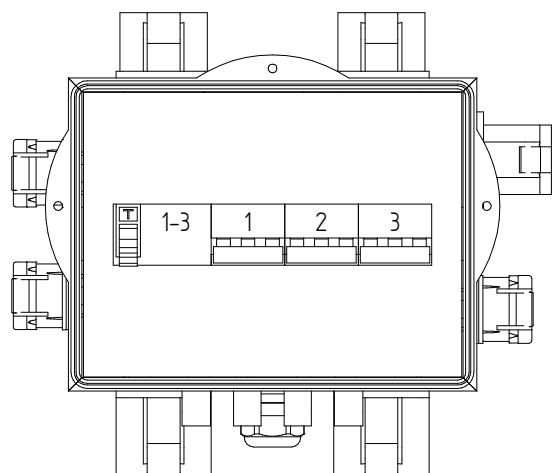

ACHTUNG: Diese Zeichnung ist geistiges Eigentum der Firma GIFAS-ELECTRIC und darf daher weder vervielfältigt noch Dritten zugänglich gemacht werden.
ATTENTION: Ce dessin est propriété de l'entreprise GIFAS-ELECTRIC et ne doit ni être copié ni remis à des tiers.

ATTENTION: Il presente disegno è di proprietà della ditta GIFAS ELECTRIC. Riproduzione vietata.
ATTENTION: This design is property of GIFAS-ELECTRIC GmbH and may not be copied or distributed among unauthorized persons.

GIFAS-ELECTRIC GmbH
Dietrichstrasse 2 - CH-9424 Rheineck
+41 71 886 44 44 info@gifas.ch
+41 71 886 44 44 www.gifas.ch

Stromverteiler
KSV 6700

Art.-Nr. : **229462**

13.12.2021

Blatt 1/2
codr