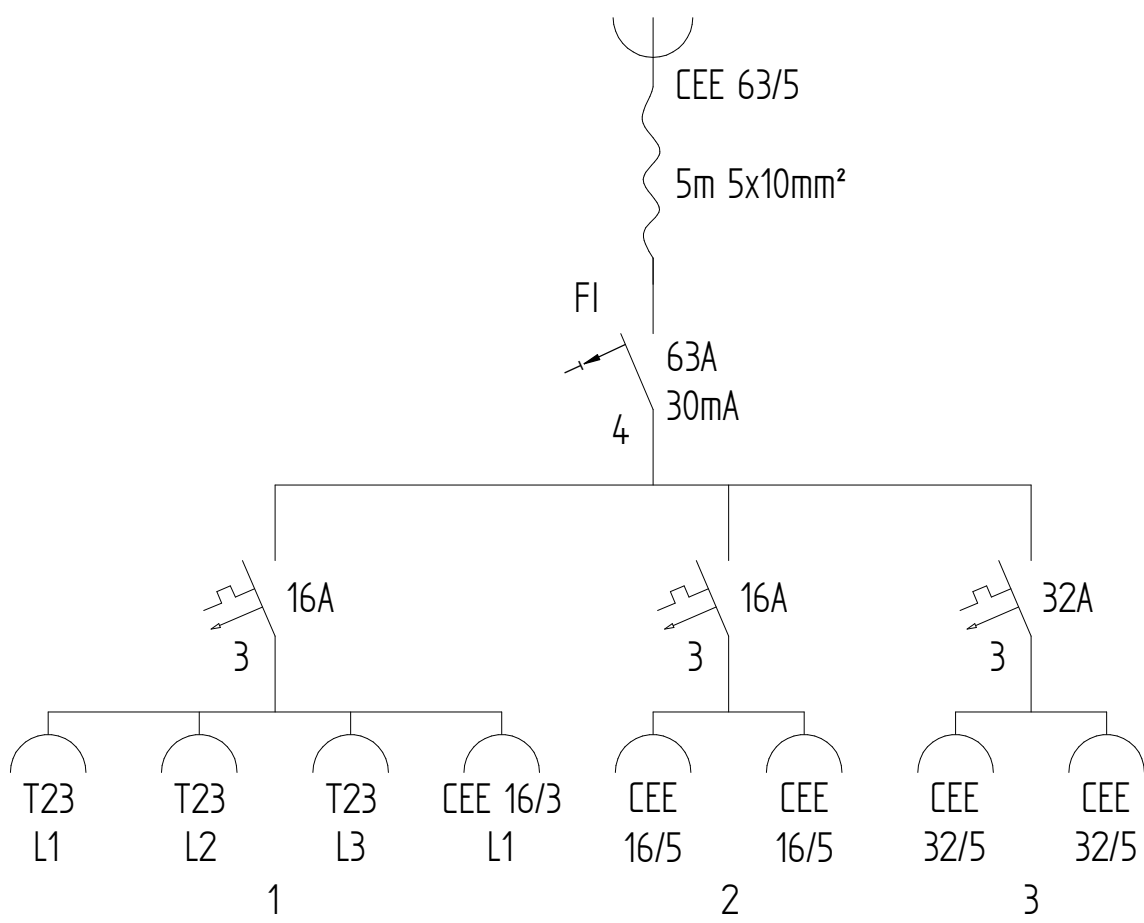

GIFAS-ELECTRIC GmbH
 Dietrichstrasse 2 - CH-9424 Rheineck
 +41 71 886 44 44 info@gifas.ch
 +41 71 886 44 44 www.gifas.ch

Stromverteiler
KSV 6700

Art.-Nr. : **229462**

13.12.2021

Blatt 1/2
 codr

ACHTUNG: Diese Zeichnung ist geistiges Eigentum der Firma GIFAS-ELECTRIC und darf daher weder vervielfältigt noch Dritten zugänglich gemacht werden.
 ATTENTION: Ce dessin est propriété de l'entreprise GIFAS-ELECTRIC et ne doit ni être copié ni remis à des tiers.