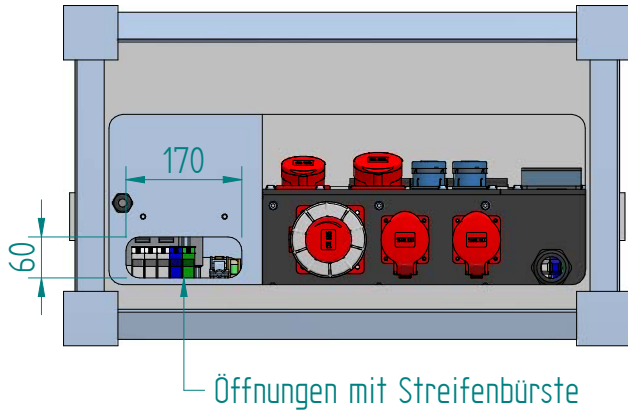

ACHTUNG: Diese Zeichnung ist geistiges Eigentum der Firma GIFAS-ELECTRIC und darf daher weder vervielfältigt noch Dritten zugänglich gemacht werden.
ATTENTION: Ce dessin est propriété de l'entreprise GIFAS-ELECTRIC et ne doit ni être copié ni remis à des tiers.

Schema Art.Nr. 231409

ATTENZIONE: Il presente disegno è di proprietà della ditta GIFAS ELECTRIC. Riproduzione vietata.
ATTENTION: This design is property of GIFAS-ELECTRIC GmbH and may not be copied or distributed among unauthorized persons.

GIFAS-ELECTRIC GmbH
Dietrichstrasse 2 - CH-9424 Rheineck
+41 71 886 44 44 info@gifas.ch
+41 71 886 44 44 www.gifas.ch

Baustromverteiler
BSV 100A STB
ohne Zähler

Art.-Nr. : **231416**

09.10.2023

Blatt 1/1
beku