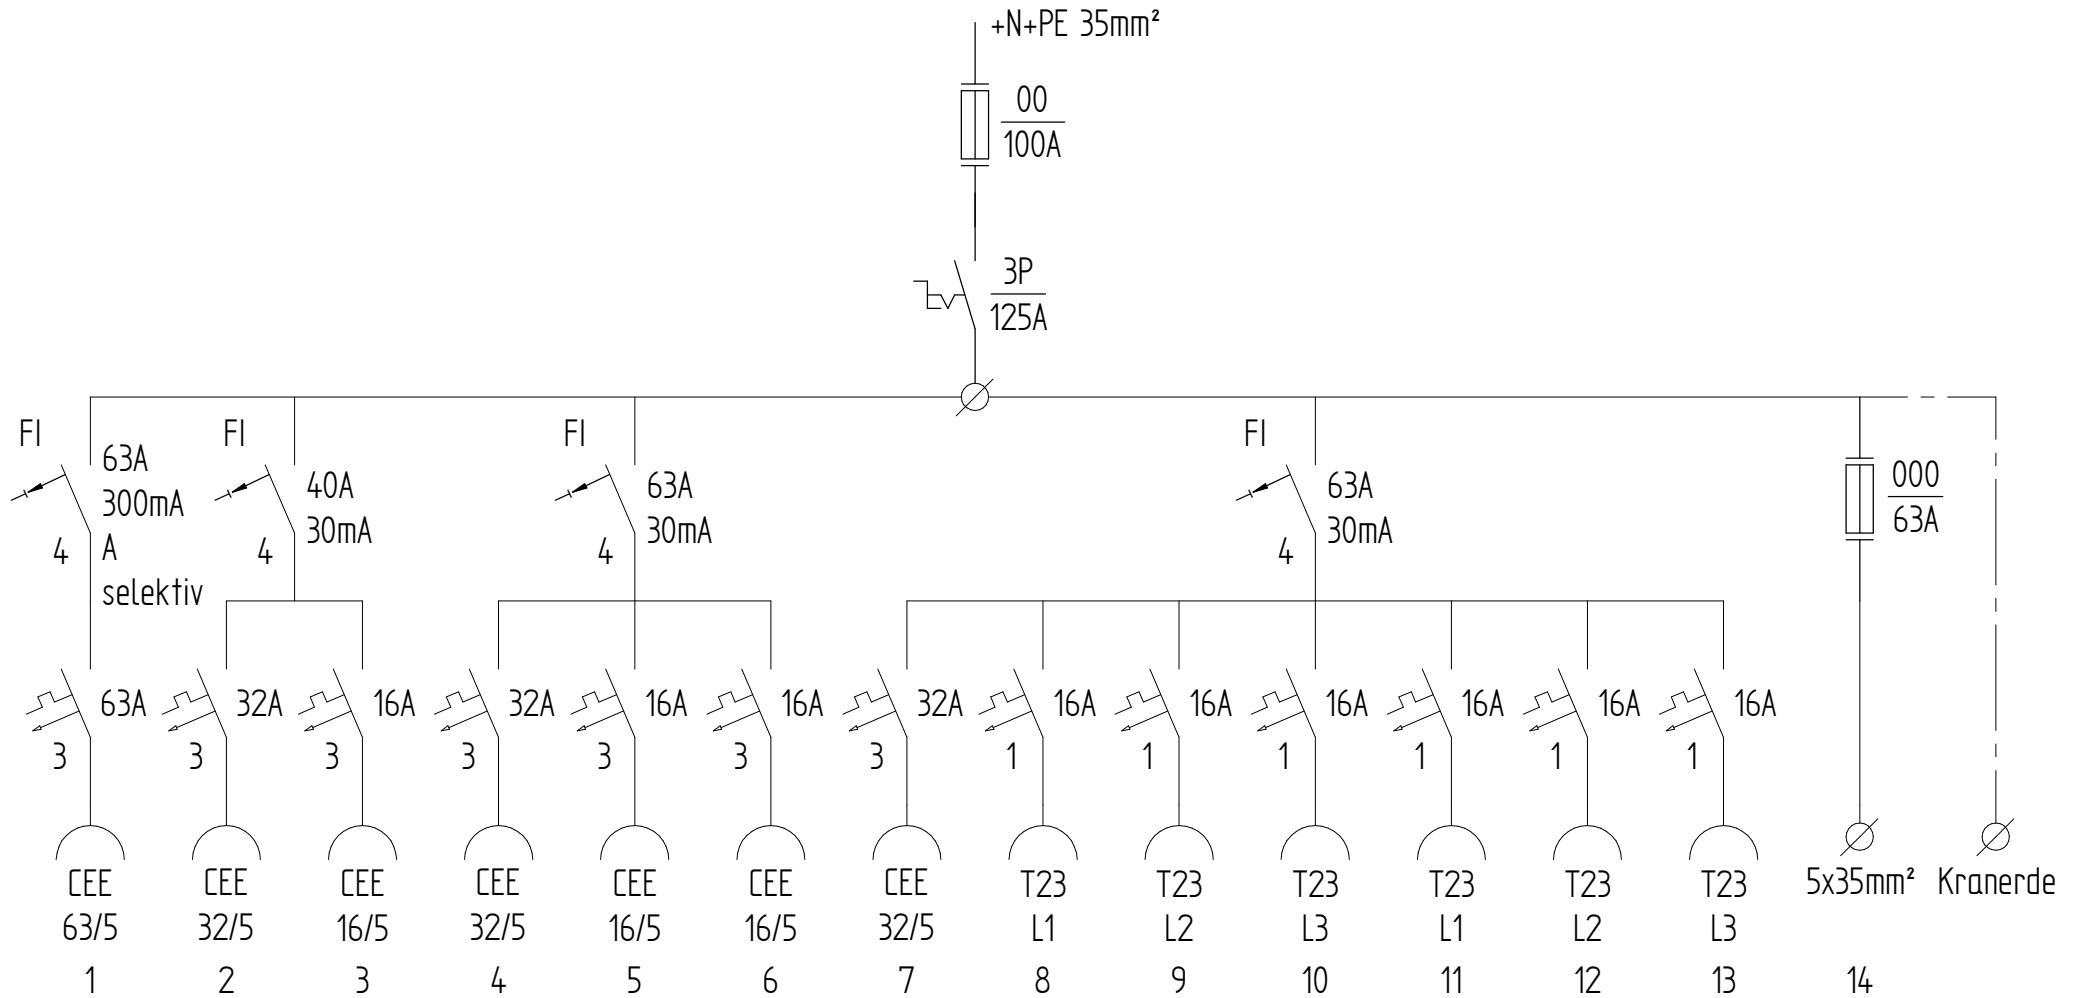

GIFAS-ELECTRIC GmbH
 Dietrichstrasse 2 - CH-9424 Rheineck
 +41 71 886 44 44 info@gifas.ch
 +41 71 886 44 44 www.gifas.ch

Baustromverteiler
BSV 100A STB
ohne Zähler

Art.-Nr. : **231416**

09.10.2023

Blatt 1/1
 beku