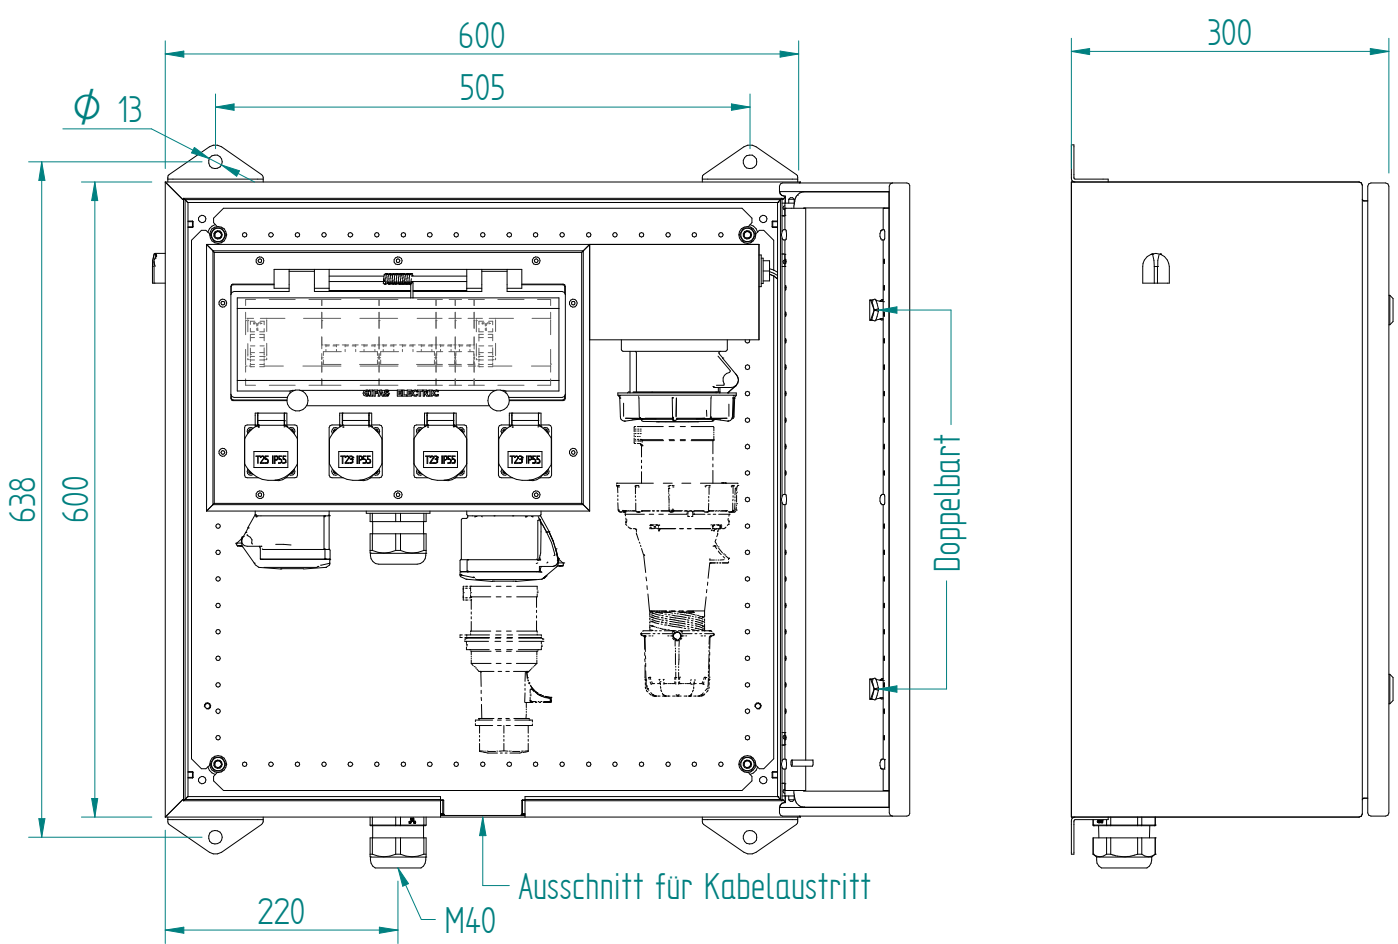

229902 KSV 3800/1616 BG

ATTENZIONE: Il presente disegno è di proprietà della ditta GIFAS ELECTRIC. Riproduzione vietata.
 ATTENTION: This design is property of GIFAS-ELECTRIC GmbH and may not be copied or distributed among unauthorized persons.