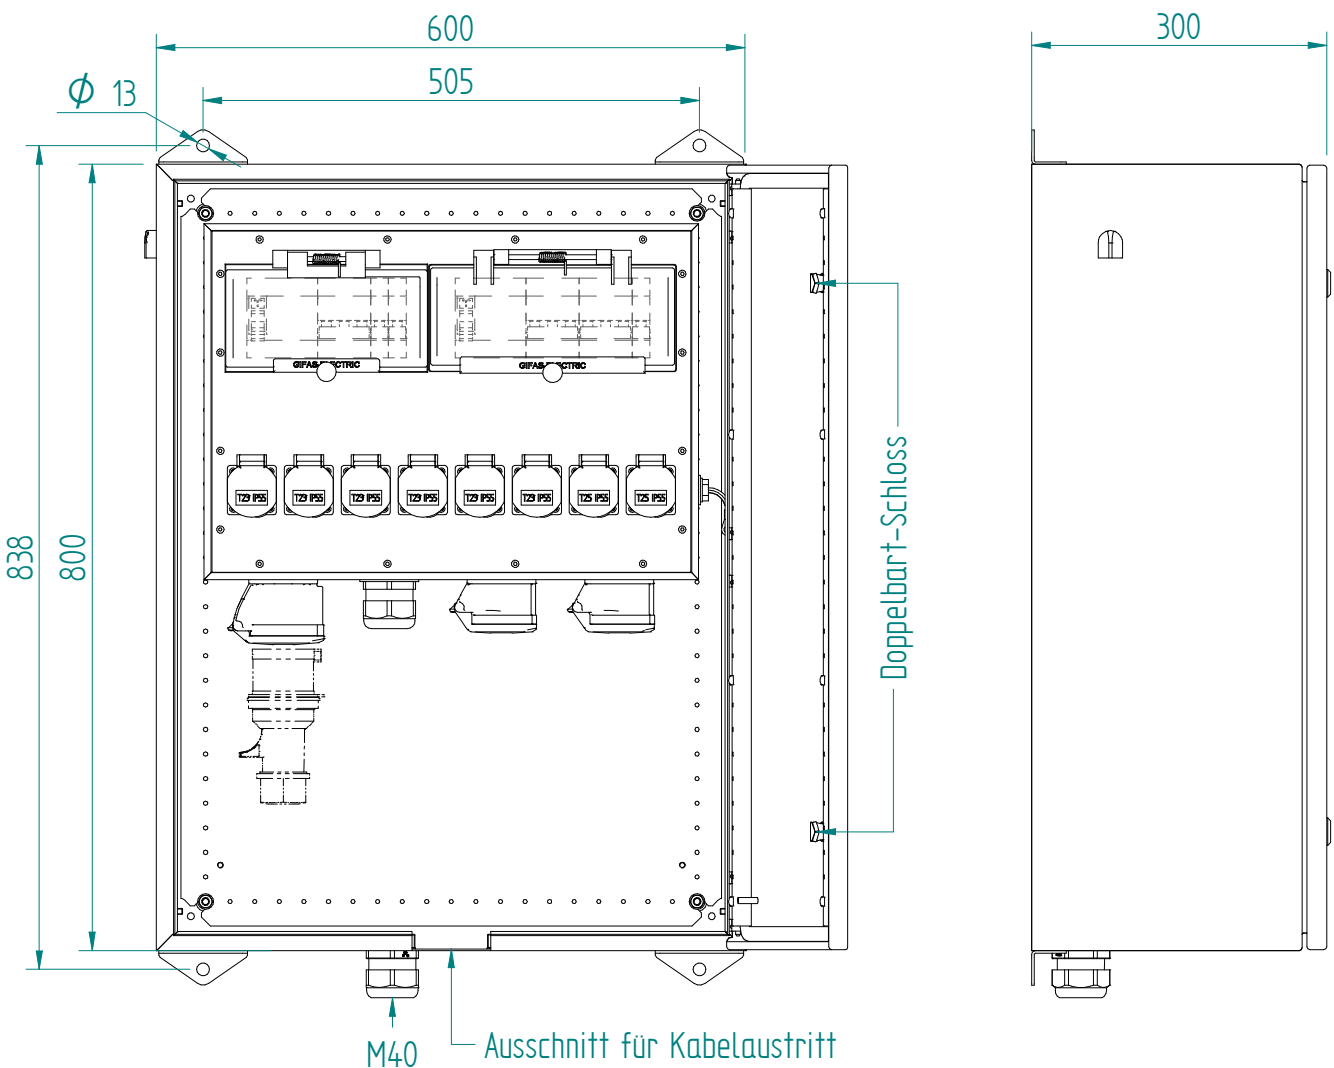

230016 KSV 7800 BG

ATTENZIONE: Il presente disegno è di proprietà della ditta GIFAS ELECTRIC. Riproduzione vietata.
 ATTENTION: This design is property of GIFAS-ELECTRIC GmbH and may not be copied or distributed among unauthorized persons.