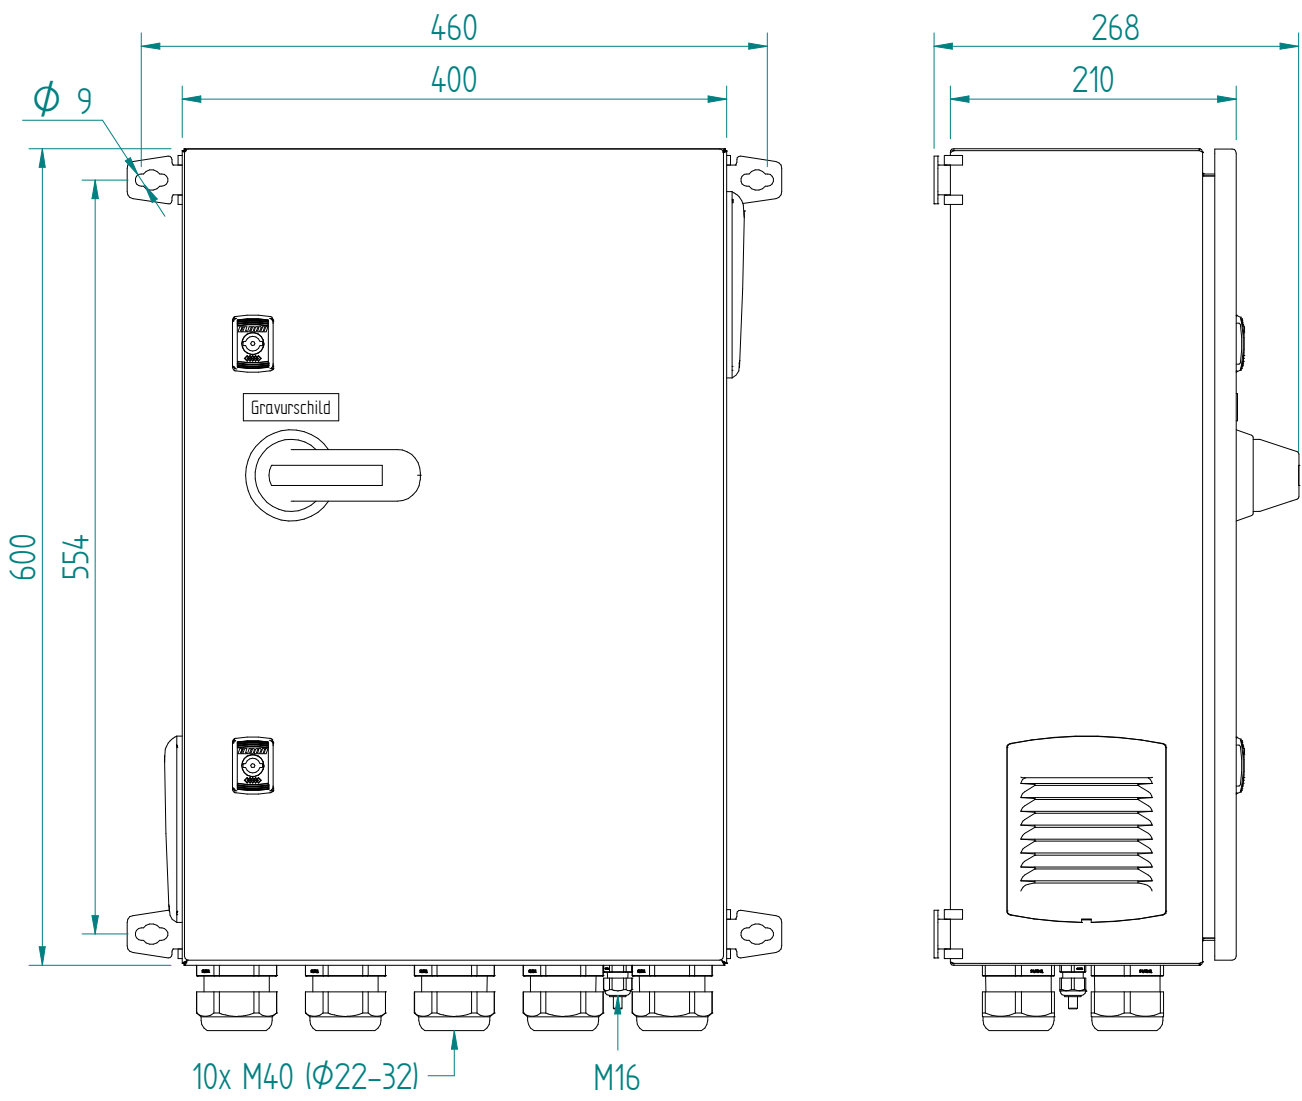

4P-400A AC23 220kW  
 HK 1S+10

ATTENTION: Il presente disegno è di proprietà della ditta GIFAS ELECTRIC. Riproduzione vietata.  
 ATTENTION: This design is property of GIFAS-ELECTRIC GmbH and may not be copied or distributed among unauthorized persons.