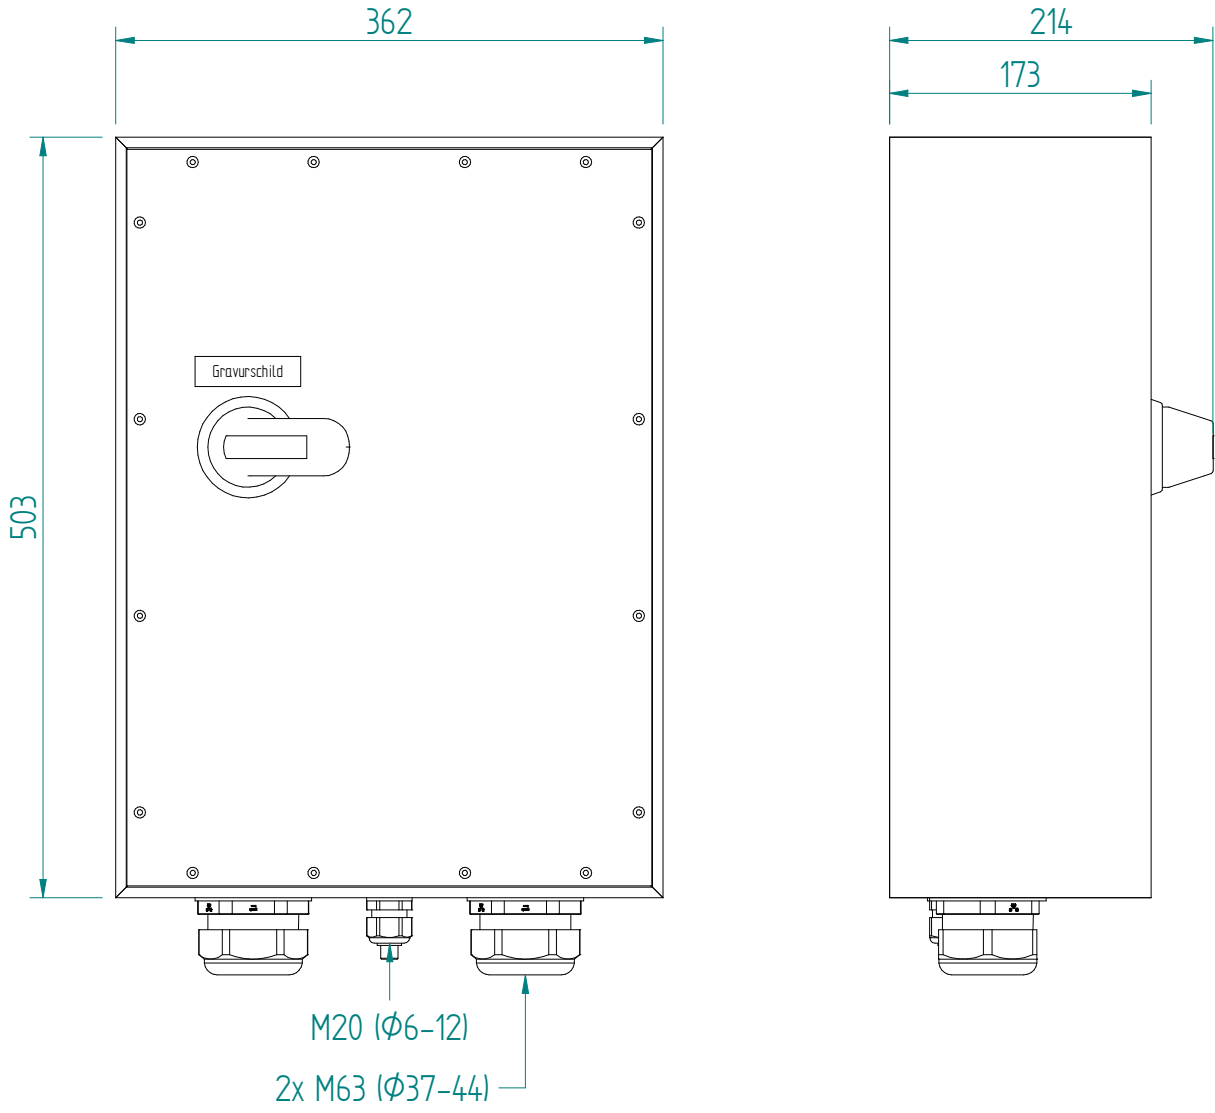

4P-135A AC23 75kW
 HK 1S+10

ATTENTION: Il presente disegno è di proprietà della ditta GIFAS ELECTRIC. Riproduzione vietata.
 ATTENTION: This design is property of GIFAS-ELECTRIC GmbH and may not be copied or distributed among unauthorized persons.