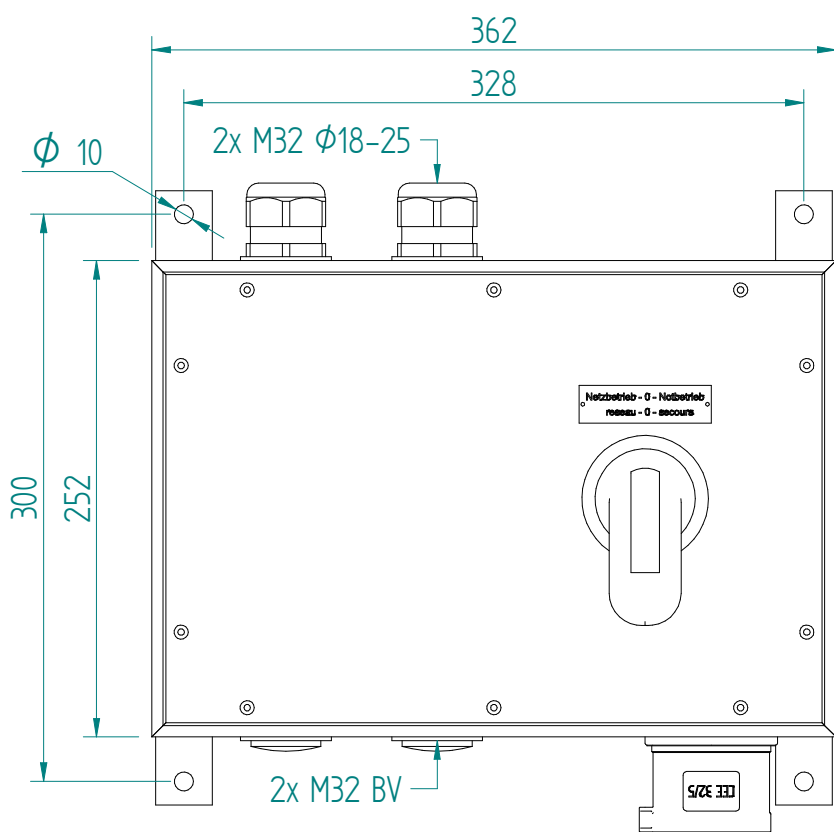

ACHTUNG: Diese Zeichnung ist geistiges Eigentum der Firma GIFAS-ELECTRIC und darf daher weder vervielfältigt noch Dritten zugänglich gemacht werden.
ATTENTION: Ce dessin est propriété de l'entreprise GIFAS-ELECTRIC et ne doit ni être copié ni remis à des tiers.

ATTENTION: Il presente disegno è di proprietà della ditta GIFAS ELECTRIC. Riproduzione vietata.
ATTENTION: This design is property of GIFAS-ELECTRIC GmbH and may not be copied or distributed among unauthorized persons.

GIFAS-ELECTRIC GmbH
Dietrichstrasse 2 - CH-9424 Rheineck
+41 71 886 44 44 info@gifas.ch
+41 71 886 44 44 www.gifas.ch

Anlageschalter
KSV 3800
Notstromnetzumschalter 32A

Art.-Nr. : **248828**

02.10.2023

Blatt 1/1
codr