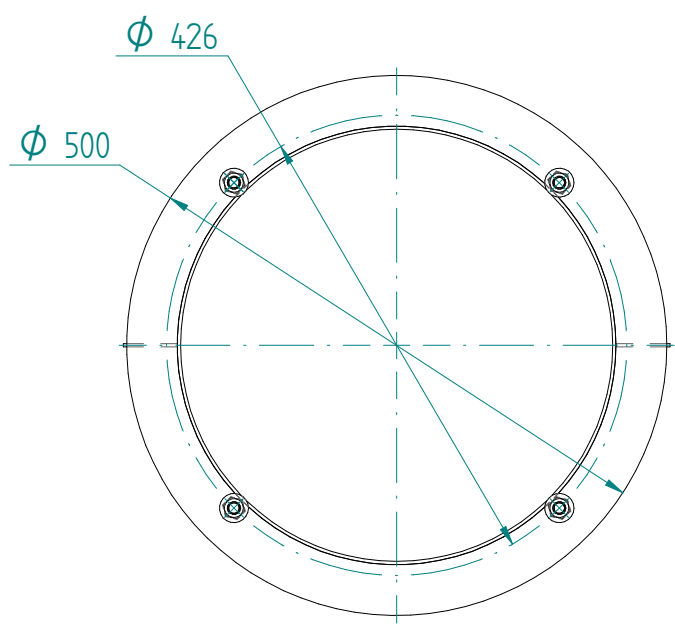

ACHTUNG: Diese Zeichnung ist geistiges Eigentum der Firma GIFAS-ELECTRIC und darf daher weder vervielfältigt noch Dritten zugänglich gemacht werden.
ATTENTION: Ce dessin est propriété de l'entreprise GIFAS-ELECTRIC et ne doit ni être copié ni remis à des tiers.

ATTENTION: Il presente disegno è di proprietà della ditta GIFAS ELECTRIC. Riproduzione vietata.
ATTENTION: This design is property of GIFAS-ELECTRIC GmbH and may not be copied or distributed among unauthorized persons.

GIFAS-ELECTRIC GmbH
Dietrichstrasse 2 - CH-9424 Rheineck
+41 71 886 44 44 info@gifas.ch
+41 71 886 44 44 www.gifas.ch

Energiesäule
Bodenflansch V2A
Rondo L

Art.-Nr. : **250214**

15.11.2023

Blatt 1/1
beku