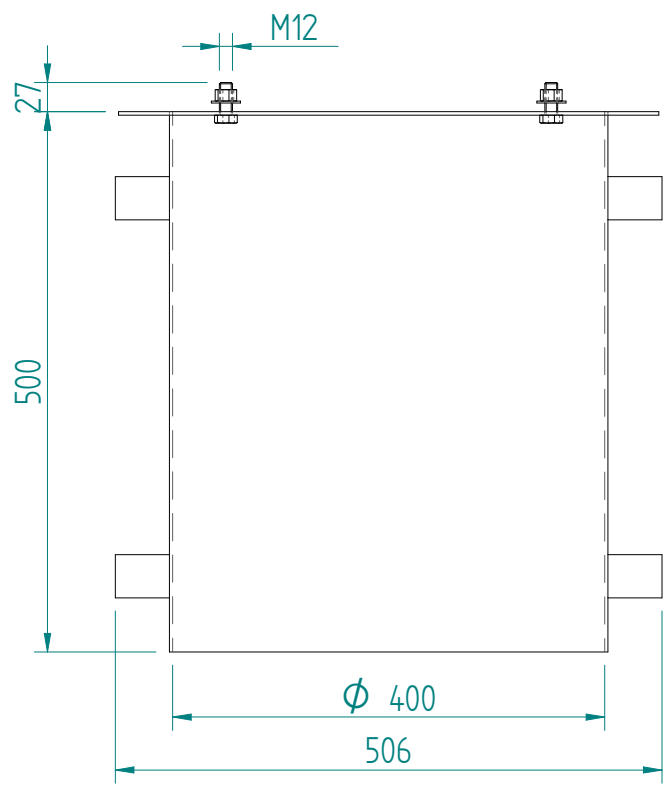

ACHTUNG: Diese Zeichnung ist geistiges Eigentum der Firma GIFAS-ELECTRIC und darf daher weder vervielfältigt noch Dritten zugänglich gemacht werden.
ATTENTION: Ce dessin est propriété de l'entreprise GIFAS-ELECTRIC et ne doit ni être copié ni remis à des tiers.

ATTENTION: Il presente disegno è di proprietà della ditta GIFAS ELECTRIC. Riproduzione vietata.
ATTENTION: This design is property of GIFAS-ELECTRIC GmbH and may not be copied or distributed among unauthorized persons.

GIFAS-ELECTRIC GmbH
Dietrichstrasse 2 - CH-9424 Rheineck
+41 71 886 44 44 info@gifas.ch
+41 71 886 44 44 www.gifas.ch

Energiesäule
Bodenflansch V2A
Rondo L

Art.-Nr. : **250214**

15.11.2023

Blatt 1/1
beku