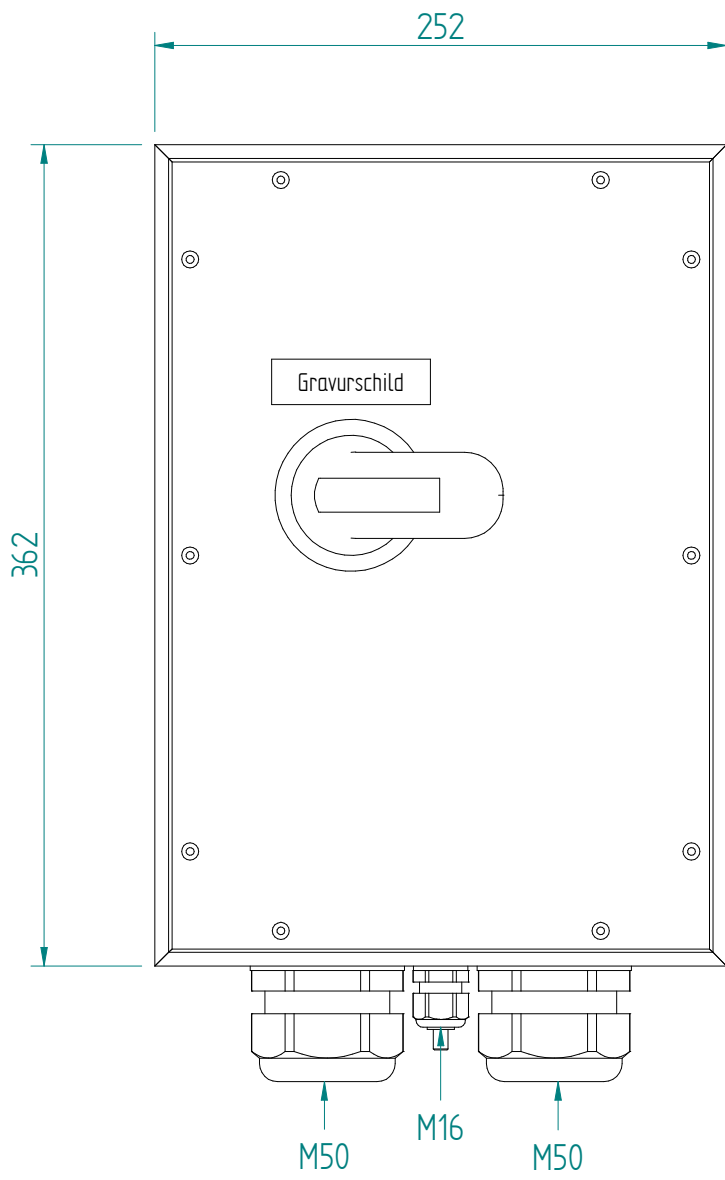

4P-90A AC23 45kW
 HK 1S+10

ATTENTION: Il presente disegno è di proprietà della ditta GIFAS ELECTRIC. Riproduzione vietata.
 ATTENTION: This design is property of GIFAS-ELECTRIC GmbH and may not be copied or distributed among unauthorized persons.