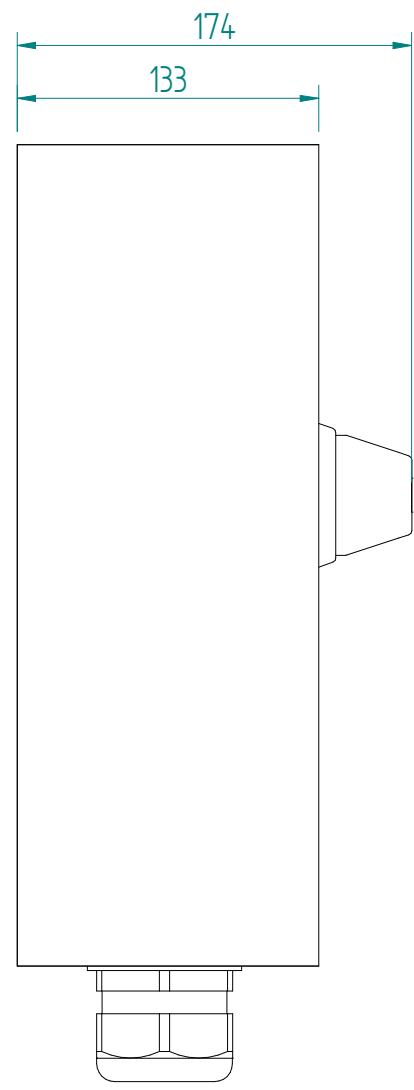

4P-90A AC23 45kW
 HK 1S+10

ATTENTION: Il presente disegno è di proprietà della ditta GIFAS ELECTRIC. Riproduzione vietata.
 ATTENTION: This design is property of GIFAS-ELECTRIC GmbH and may not be copied or distributed among unauthorized persons.