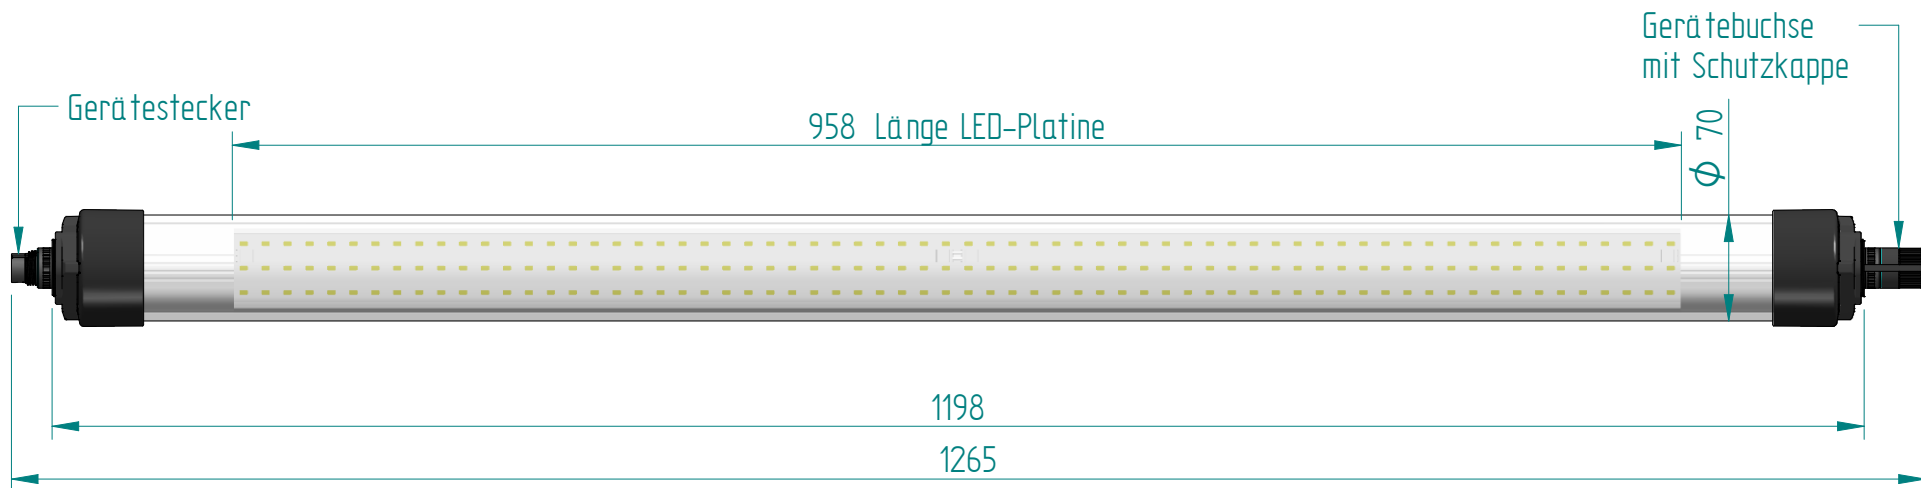

GIFAS
ELECTRIC

GIFAS-ELECTRIC GmbH
Dietrichstrasse 2 · CH-9424 Rheineck
☎ +41 71 886 44 44 ✉ info@gifas.ch
📠 +41 71 886 44 49 🌐 www.gifas.ch

Stream LED2 40W 5000K

Rohr PMMA matt

Art.-Nr. : **860663**

24.06.2019