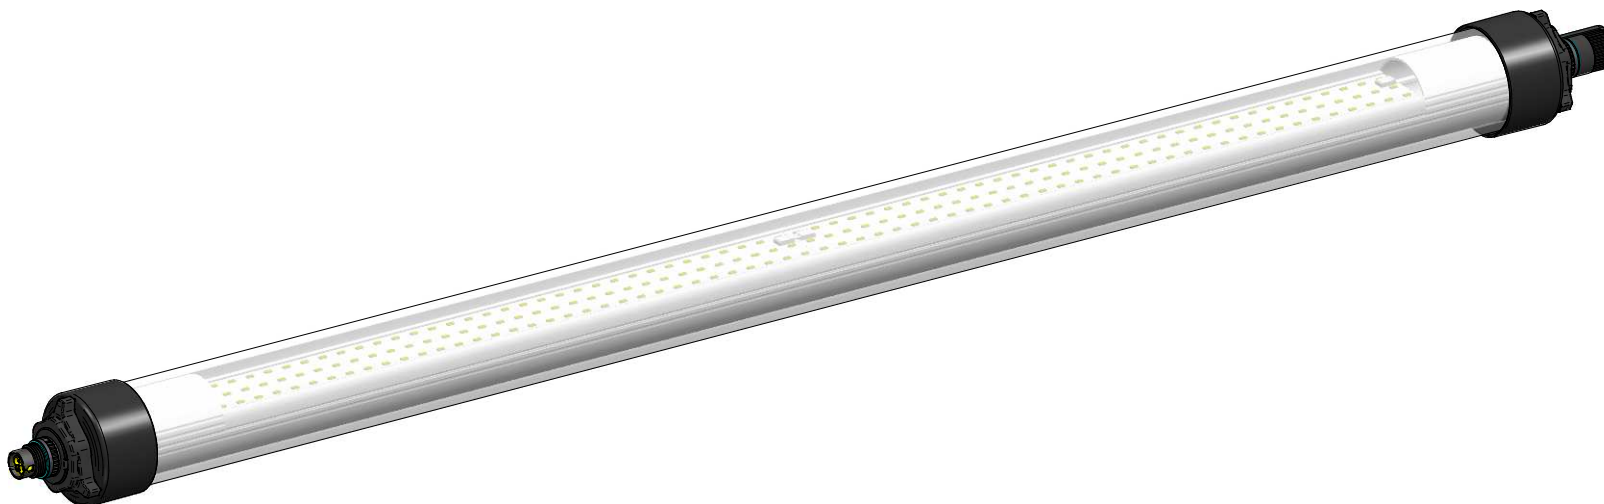

GIFAS
ELECTRIC

GIFAS-ELECTRIC GmbH
Dietrichstrasse 2 · CH-9424 Rheineck
☎ +41 71 886 44 44 ✉ info@gifas.ch
📠 +41 71 886 44 49 🌐 www.gifas.ch

Stream LED2 40W 5000K

Rohr PMMA matt

Art.-Nr. : **860663**

24.06.2019

Blatt 1/1
beku