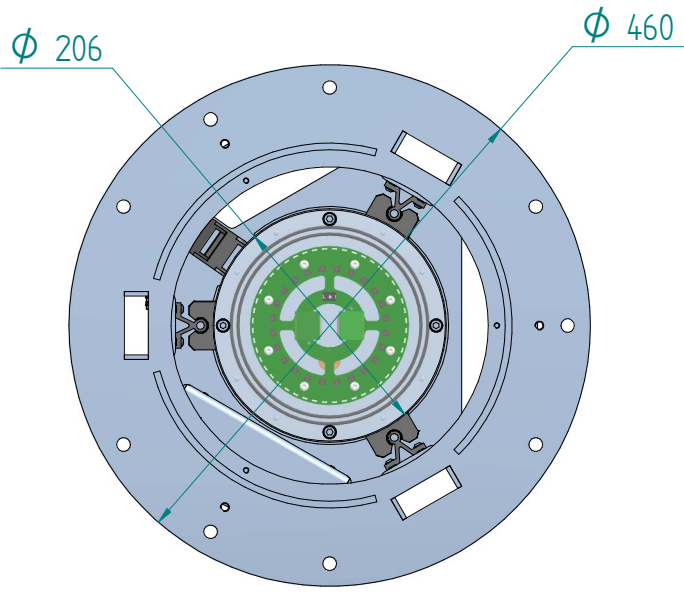

GIFAS
 ELECTRIC

GIFAS-ELECTRIC GmbH
 Dietrichstrasse 2 • CH-9424 Rheineck
 ☎ +41 71 886 44 44 ✉ info@gifas.ch
 📠 +41 71 886 44 49 🌐 www.gifas.ch

Senkpoller 2.0

Art.-Nr. : **860908**

15.11.2023

Blatt 1/3
 beku