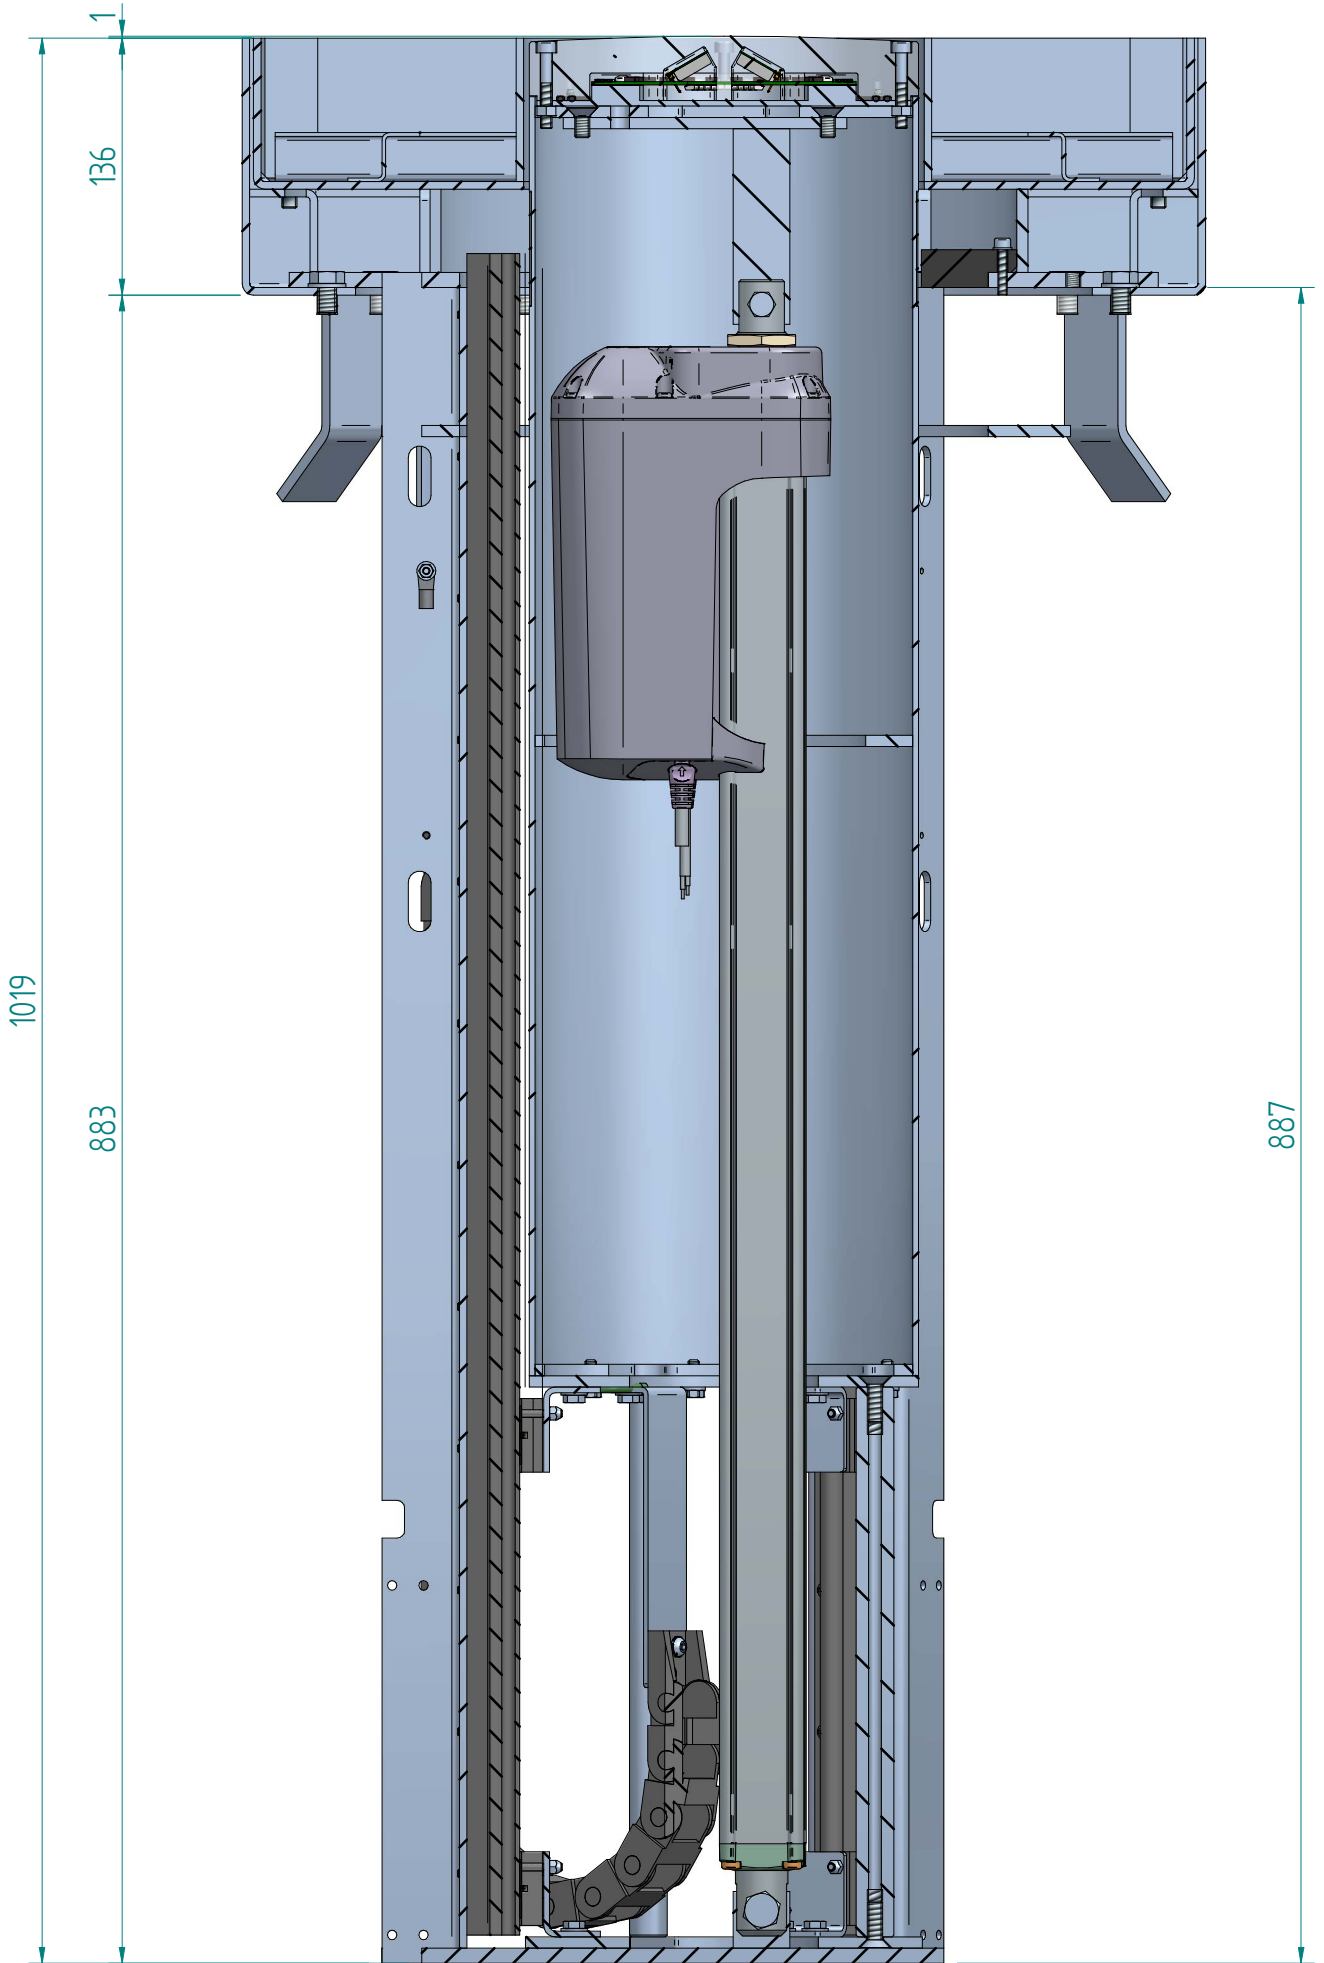

ACHTUNG: Diese Zeichnung ist geistiges Eigentum der Firma GIFAS-ELECTRIC und darf daher weder vervielfältigt noch Dritten zugänglich gemacht werden.
ATTENTION: Ce dessin est propriété de l'entreprise GIFAS-ELECTRIC et ne doit ni être copié ni remis à des tiers.
ATTENZIONE: Il presente disegno è di proprietà della ditta GIFAS ELECTRIC. Riproduzione vietata.
ATTENTION: This design is property of GIFAS-ELECTRIC GmbH and may not be copied or distributed among unauthorized persons.

GIFAS
ELECTRIC

GIFAS-ELECTRIC GmbH
Dietrichstrasse 2 • CH-9424 Rheineck
☎ +41 71 886 44 44 ✉ info@gifas.ch
📠 +41 71 886 44 49 🌐 www.gifas.ch

Senkpoller 2.0

Art.-Nr. : **860908**

15.11.2023

Blatt 3/3
beku