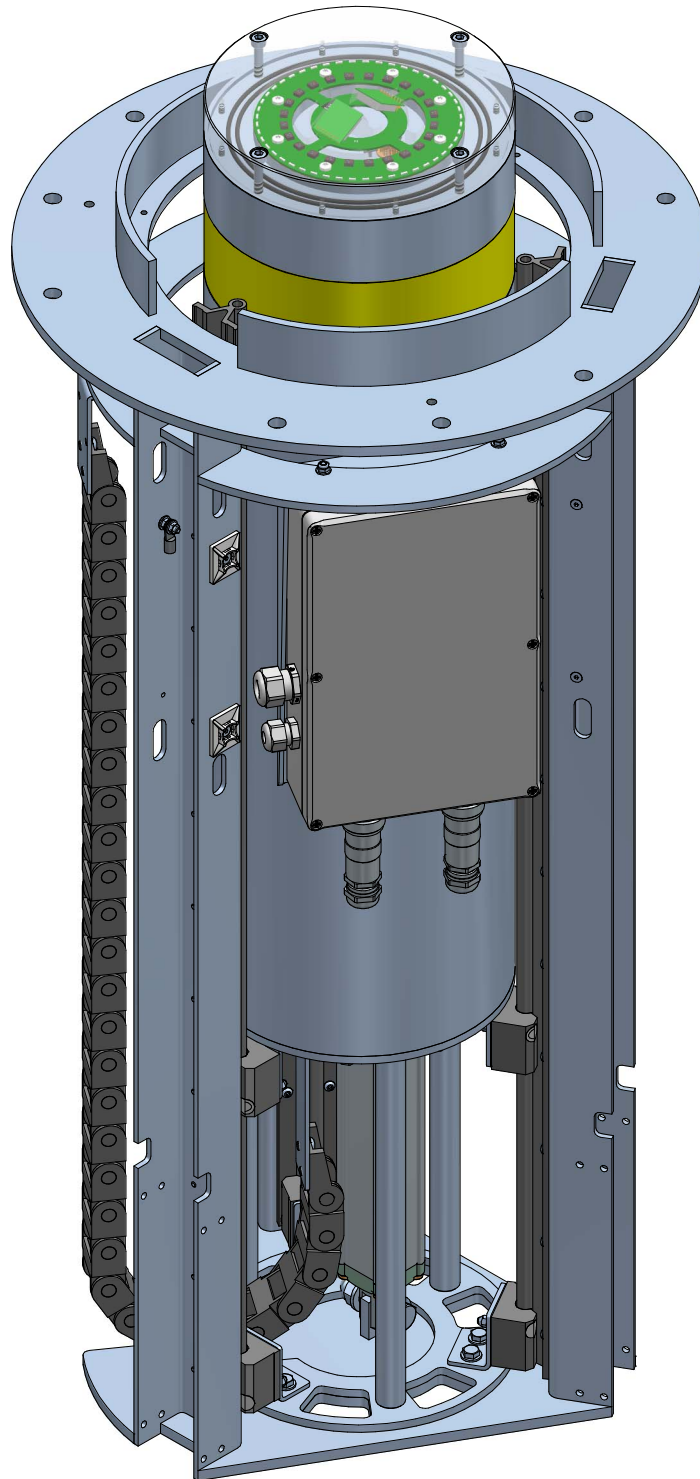

ACHTUNG: Diese Zeichnung ist geistiges Eigentum der Firma GIFAS-ELECTRIC und darf daher weder vervielfältigt noch Dritten zugänglich gemacht werden.
ATTENTION: Ce dessin est propriété de l'entreprise GIFAS-ELECTRIC et ne doit ni être copié ni remis à des tiers.
ATTENZIONE: Il presente disegno è di proprietà della ditta GIFAS ELECTRIC. Riproduzione vietata.
ATTENTION: This design is property of GIFAS-ELECTRIC GmbH and may not be copied or distributed among unauthorized persons.

GIFAS
ELECTRIC

GIFAS-ELECTRIC GmbH

Dietrichstrasse 2 • CH-9424 Rheineck

+41 71 886 44 44 info@gifas.ch

+41 71 886 44 49 www.gifas.ch

Senkpoller 2.0

Art.-Nr. : **860908**

15.11.2023

Blatt 2/3

beku