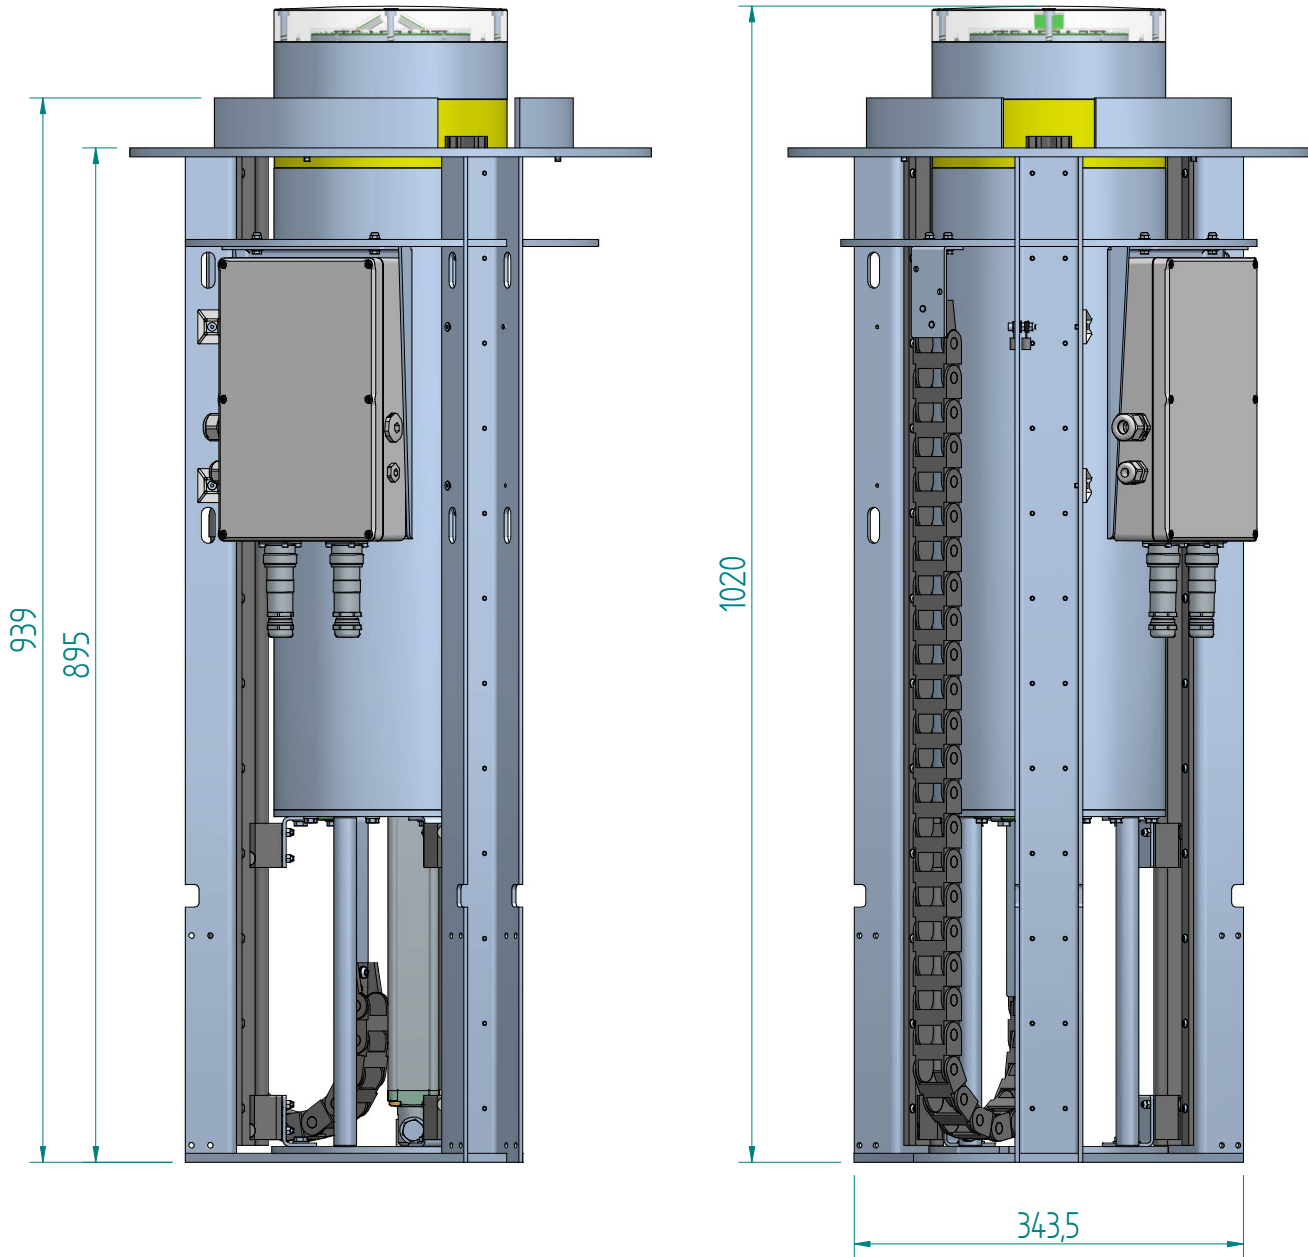

GIFAS
 ELECTRIC

GIFAS-ELECTRIC GmbH
 Dietrichstrasse 2 • CH-9424 Rheineck
 ☎ +41 71 886 44 44 ✉ info@gifas.ch
 📠 +41 71 886 44 49 🌐 www.gifas.ch

Senkpoller 2.0

Art.-Nr. : **860908**

15.11.2023

Blatt 1/3
 beku