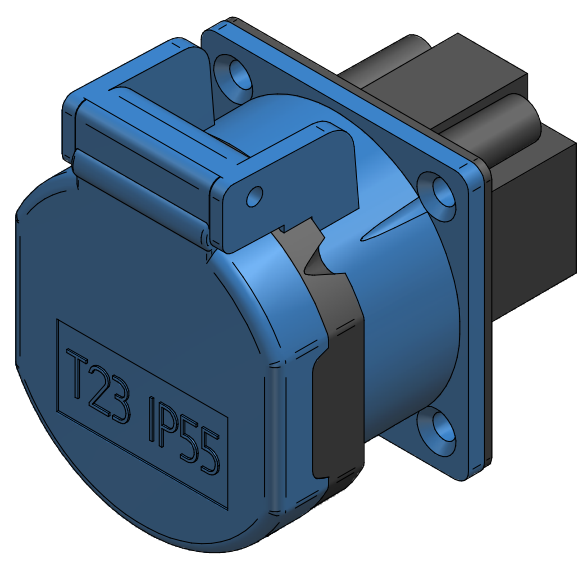

Montagebohrung
 - $\phi 2.5$ für Spaxschraube
 - $\phi 4.5$ für M4 Schraube und Gegenmutter
 - M4-Gewinde für M4-Schraube

ATTENZIONE: Il presente disegno è di proprietà della ditta GIFAS ELECTRIC. Riproduzione vietata.
 ATTENTION: This design is property of GIFAS-ELECTRIC GmbH and may not be copied or distributed among unauthorized persons.