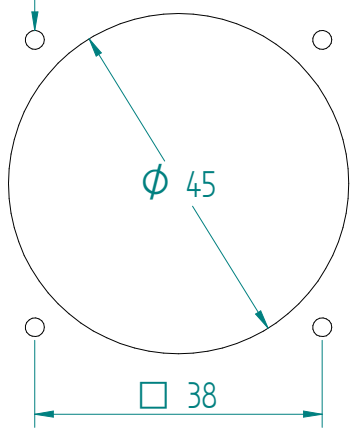

Montagebohrung
 - $\phi 2.5$ für Spaxschraube
 - $\phi 4.5$ für M4 Schraube und Gegenmutter
 - M4-Gewinde für M4-Schraube

ATTENZIONE: Il presente disegno è di proprietà della ditta GIFAS ELECTRIC. Riproduzione vietata.
 ATTENTION: This design is property of GIFAS-ELECTRIC GmbH and may not be copied or distributed among unauthorized persons.