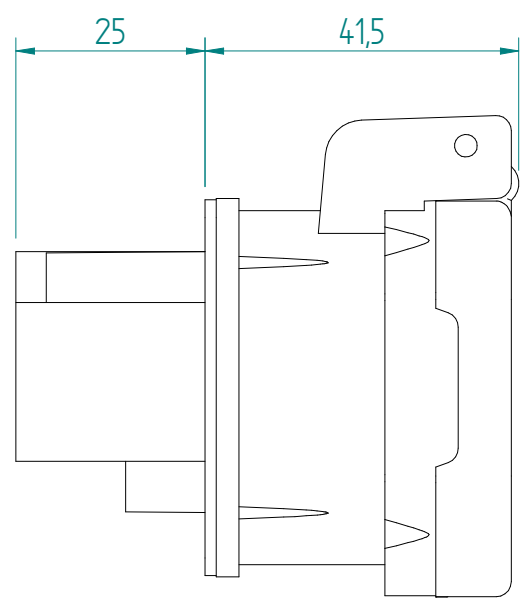

Montagebohrung
 - $\phi 2.5$ für Spaxschraube
 - $\phi 4.5$ für M4 Schraube und Gegenmutter
 - M4-Gewinde für M4-Schraube

ATTENZIONE: Il presente disegno è di proprietà della ditta GIFAS ELECTRIC. Riproduzione vietata.
 ATTENTION: This design is property of GIFAS-ELECTRIC GmbH and may not be copied or distributed among unauthorized persons.